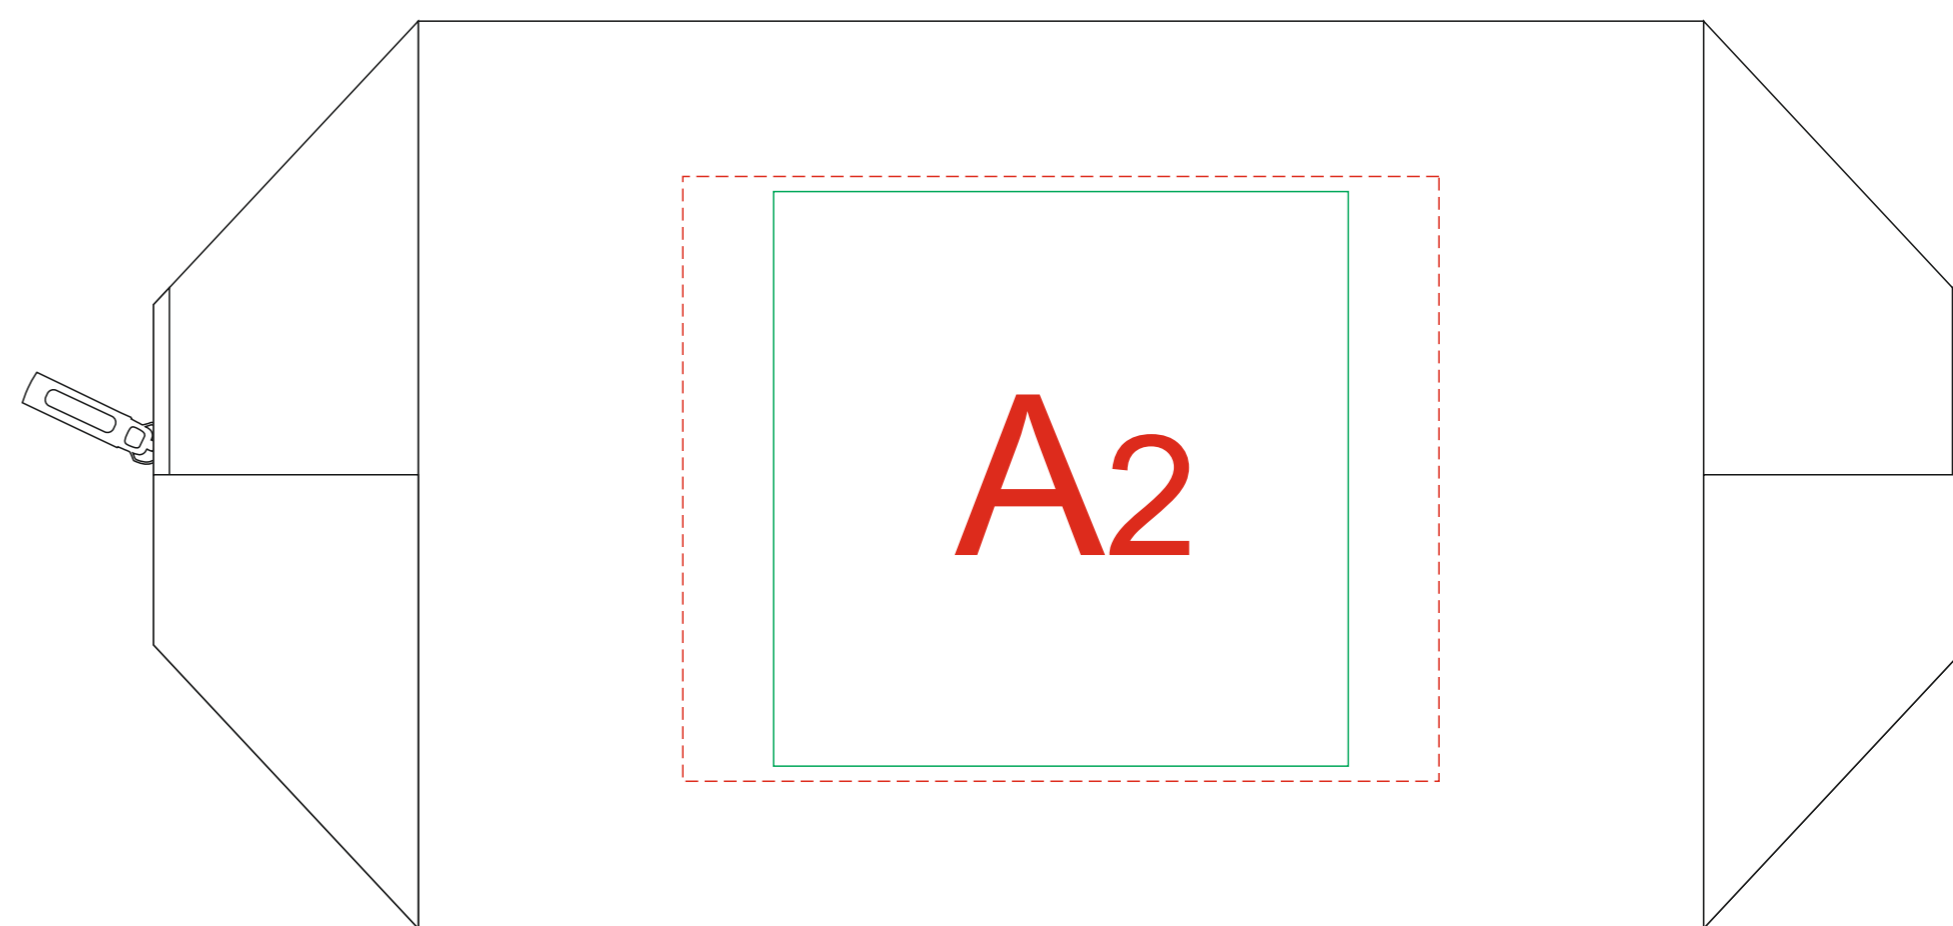

сторона 1

сторона 2

Внимание! При нанесении методом «термотрансфер» возможен незначительный ореол клея вокруг изображения.

A	Вид нанесения	Макс площадь (Ш*В)
	Термотрансфер 4+0	100x80мм
	DTF (текстиль)	100x80мм
	Патч	76x76мм