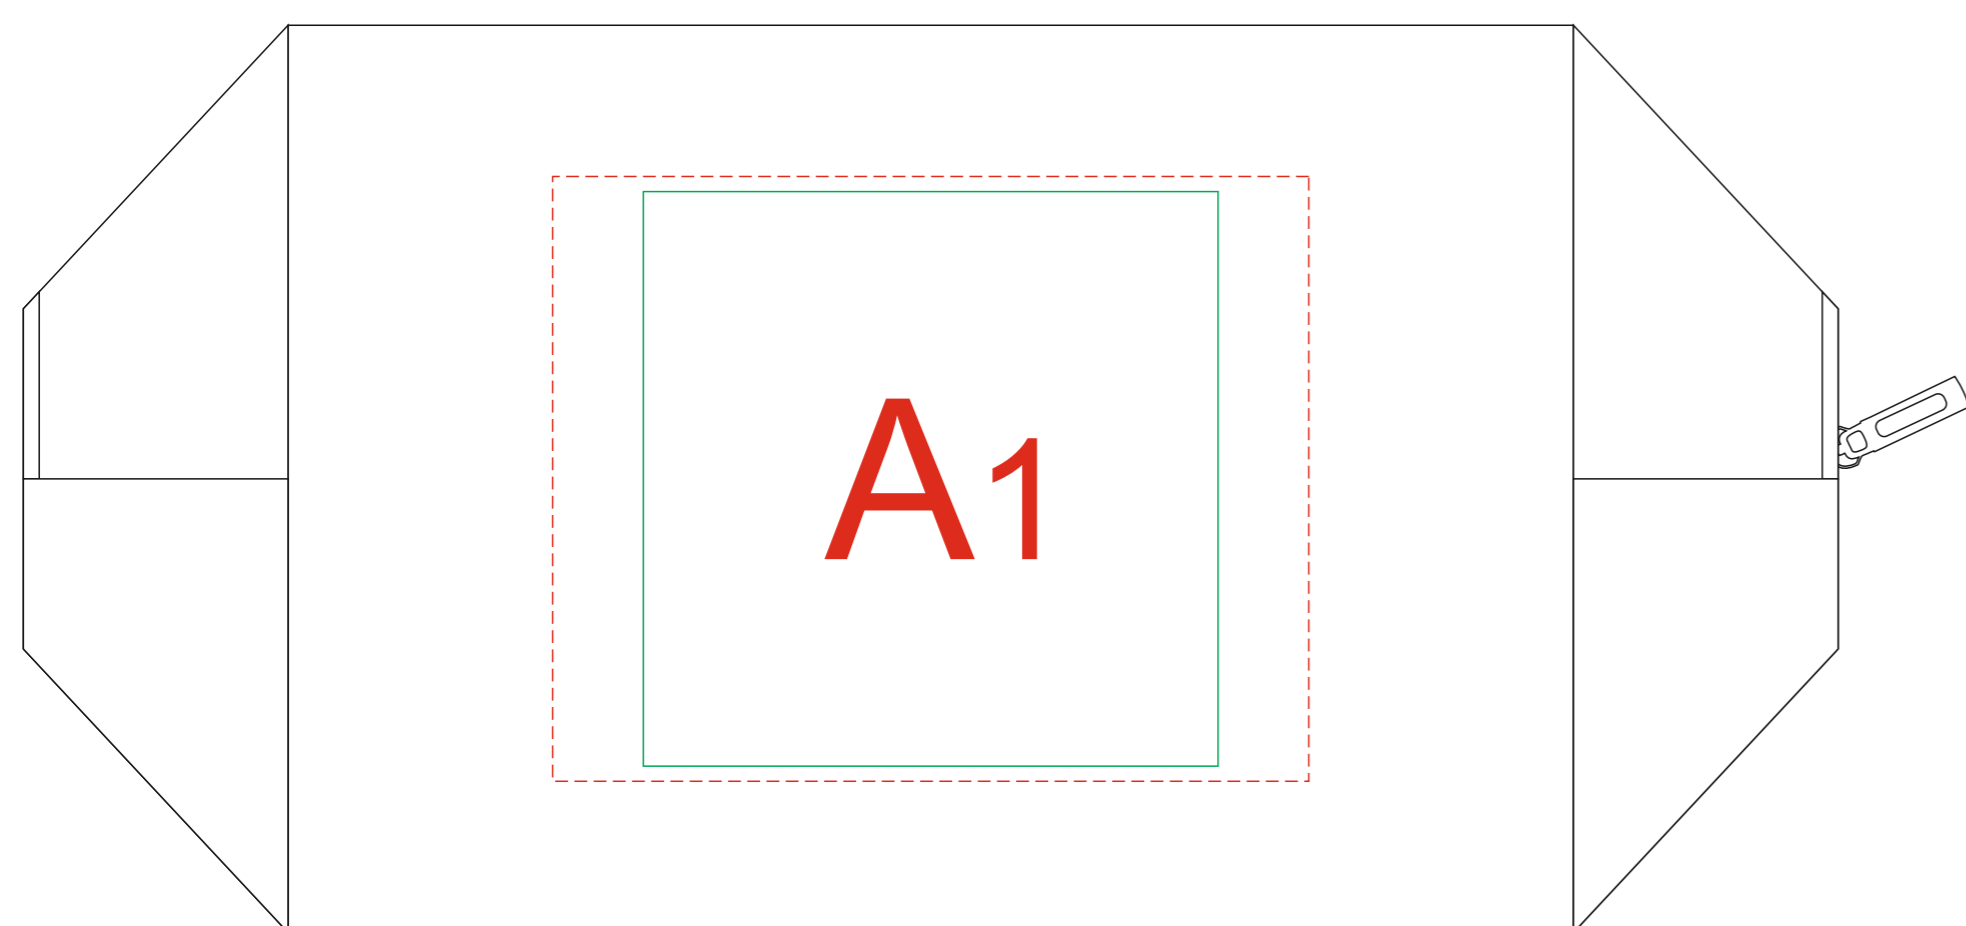

сторона 1

сторона 2

Внимание! При нанесении методом «термотрансфер» возможен незначительный ореол клея вокруг изображения.

A	Вид нанесения	Макс площадь (Ш*В)
	Термотрансфер 4+0	100x80мм
	DTF (текстиль)	100x80мм
	Патч	76x76мм