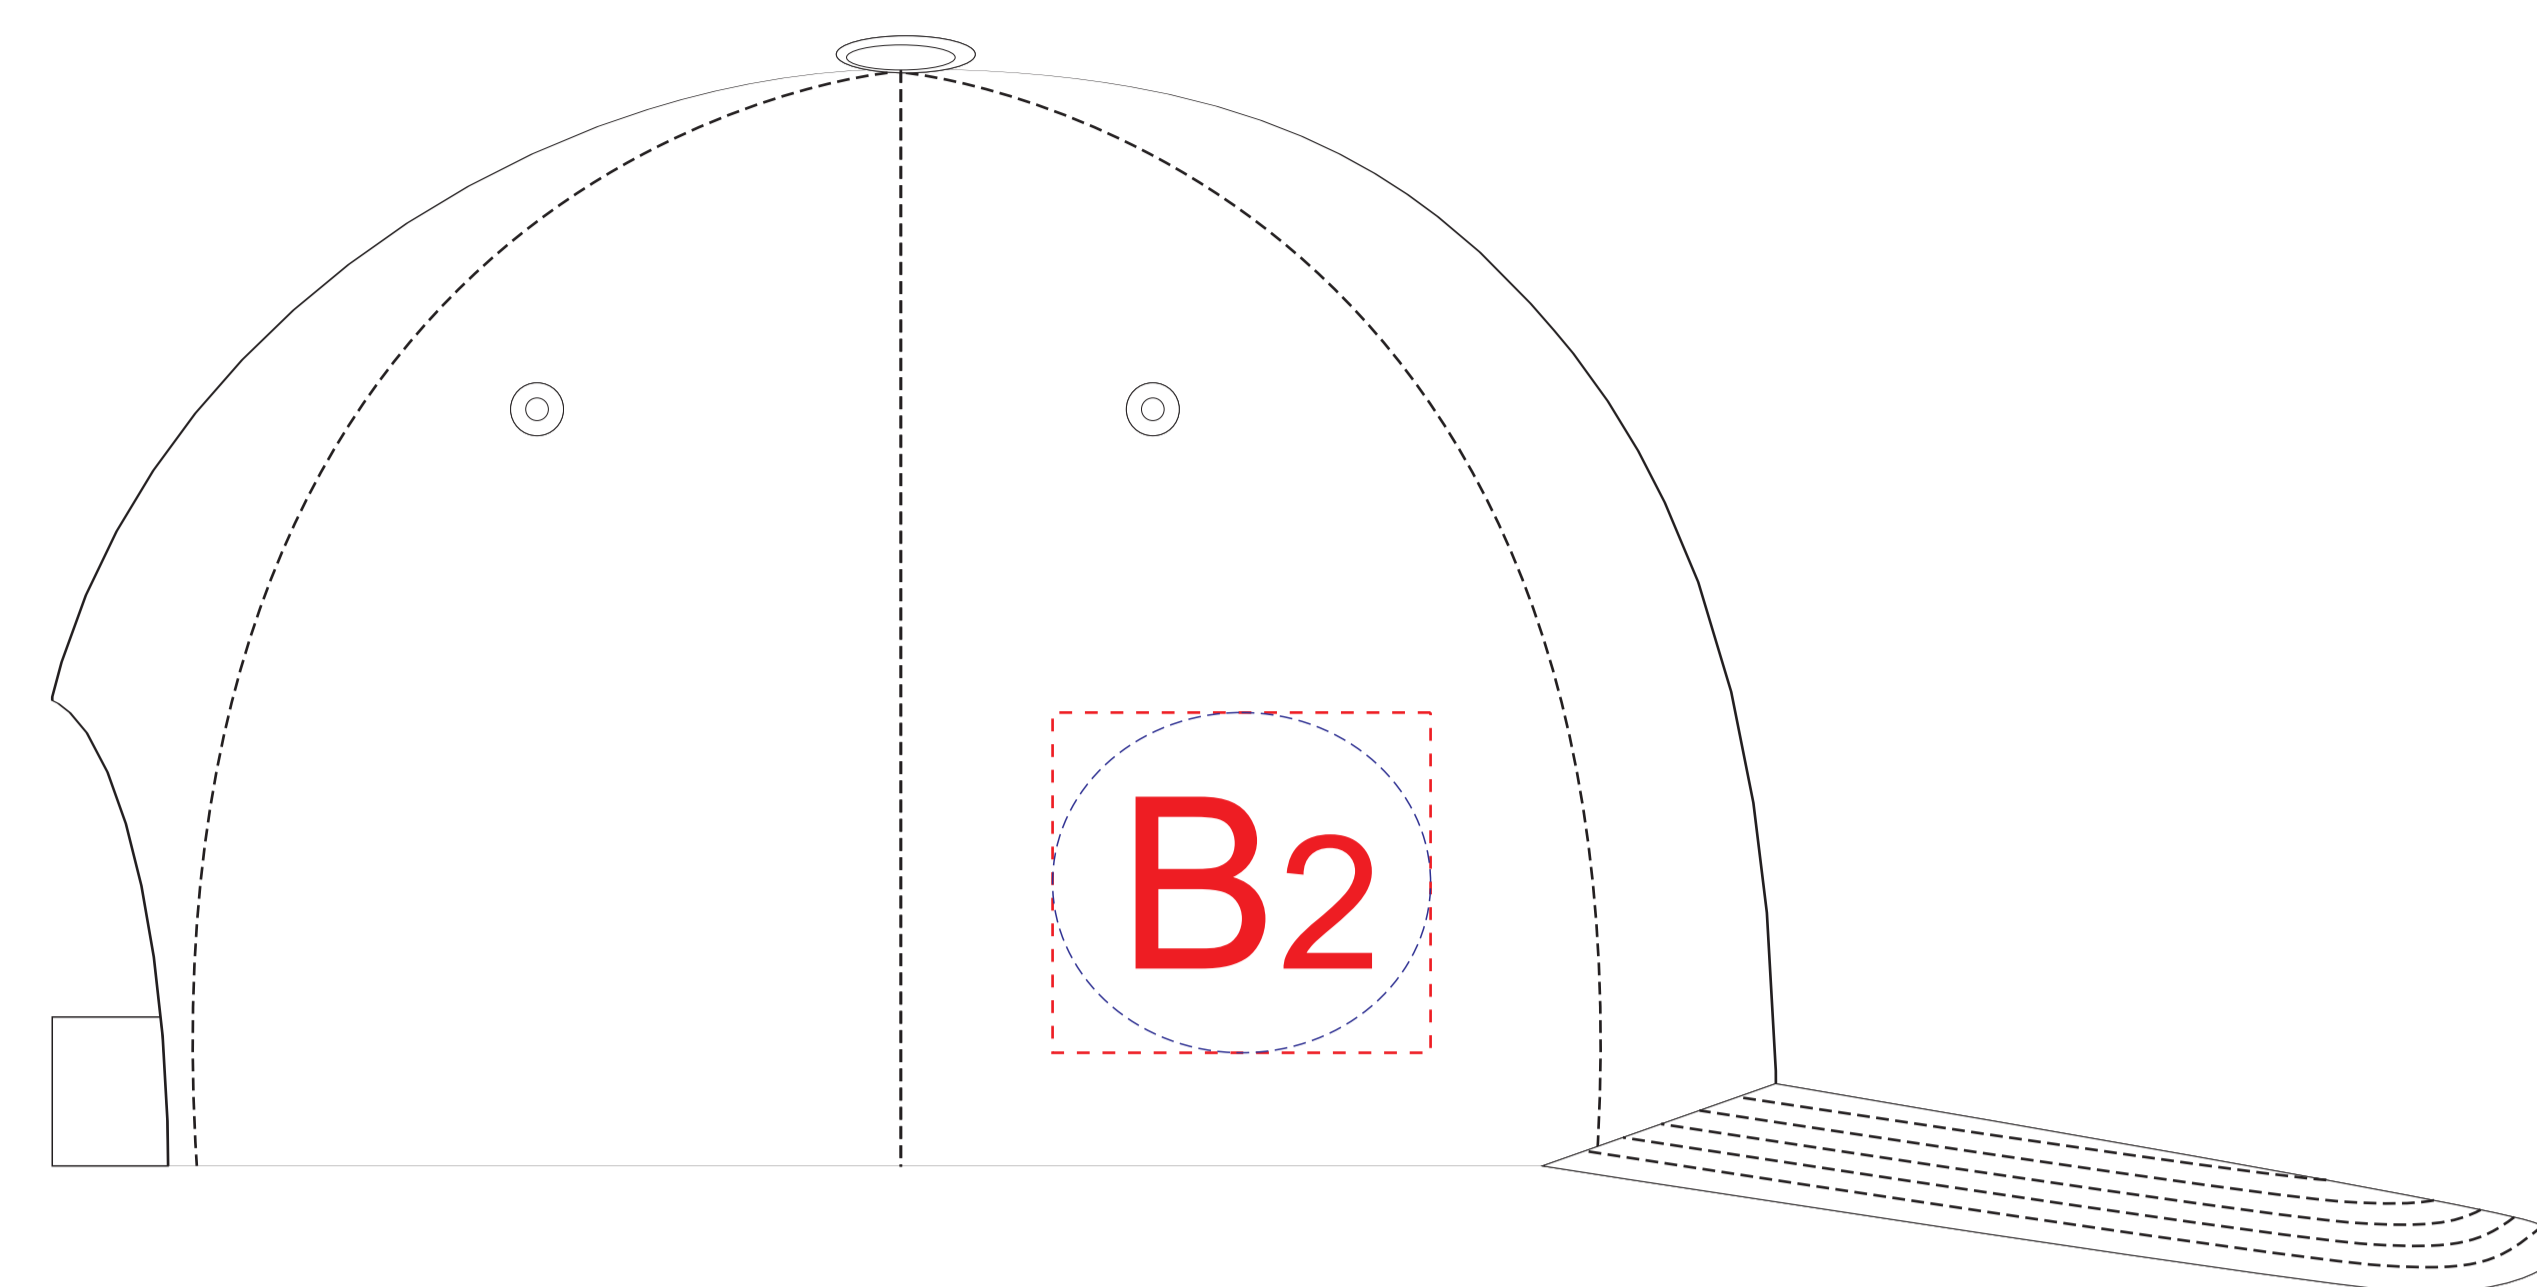

Арт. 38654

вид спереди

левый бок

правый бок

Внимание! При вышивке рекомендуем избегать попадания тонких элементов дизайна на швы изделия.

А	Вид нанесения	Макс площадь (Ш*В)	В	Вид нанесения	Макс площадь (Ш*В)
	Термотрансфер	50x45мм		Термотрансфер	50x45мм
	DTF (текстиль)	50x45мм		DTF (текстиль)	50x45мм
	Вышивка	50x45мм		Вышивка	50x45мм

С	Вид нанесения	Макс площадь (Ш*В)
	Вышивка	120x50мм

КАСТОМИЗАЦИЯ

А	Вид нанесения	Макс площадь (Ш*В)	В	Вид нанесения	Макс площадь (Ш*В)
	Флекстран	50x45мм		Флекстран	50x45мм