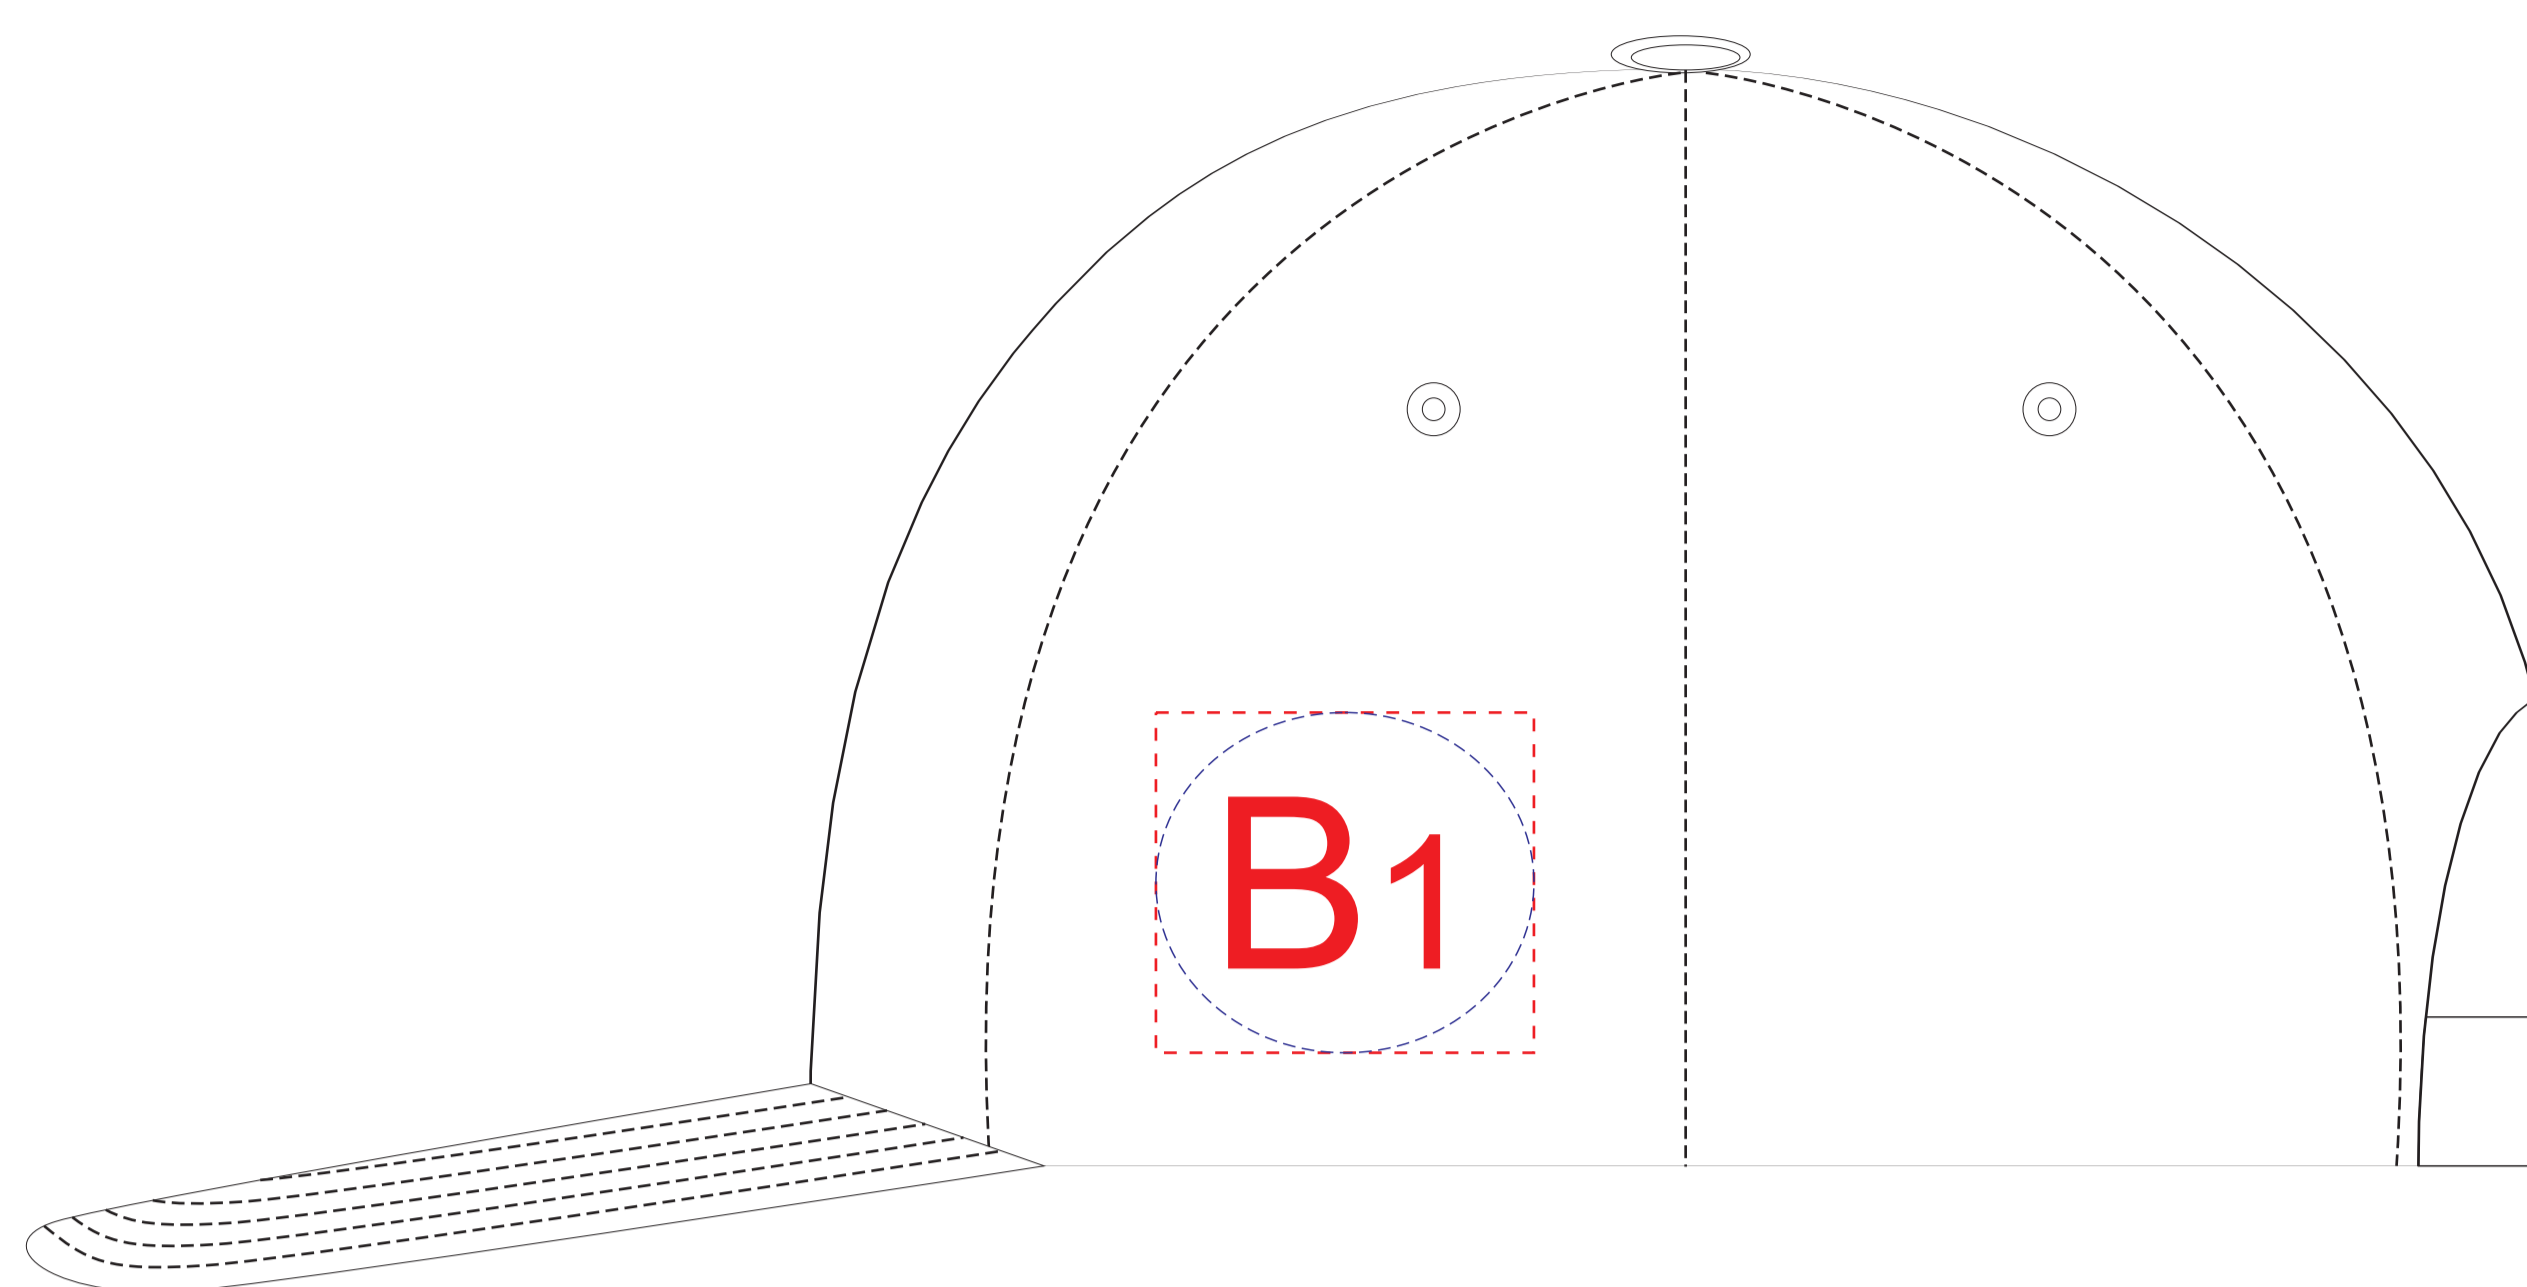

Арт. 38654

вид спереди

левый бок

правый бок

Внимание! При вышивке рекомендуем избегать попадания тонких элементов дизайна на швы изделия.

А	Вид нанесения	Макс площадь (Ш*В)	В	Вид нанесения	Макс площадь (Ш*В)
	Термотрансфер	50x45мм		Термотрансфер	50x45мм
	DTF (текстиль)	50x45мм		DTF (текстиль)	50x45мм
	Вышивка	50x45мм		Вышивка	50x45мм

С	Вид нанесения	Макс площадь (Ш*В)
	Вышивка	120x50мм

КАСТОМИЗАЦИЯ

А	Вид нанесения	Макс площадь (Ш*В)	В	Вид нанесения	Макс площадь (Ш*В)
	Флекстран	50x45мм		Флекстран	50x45мм