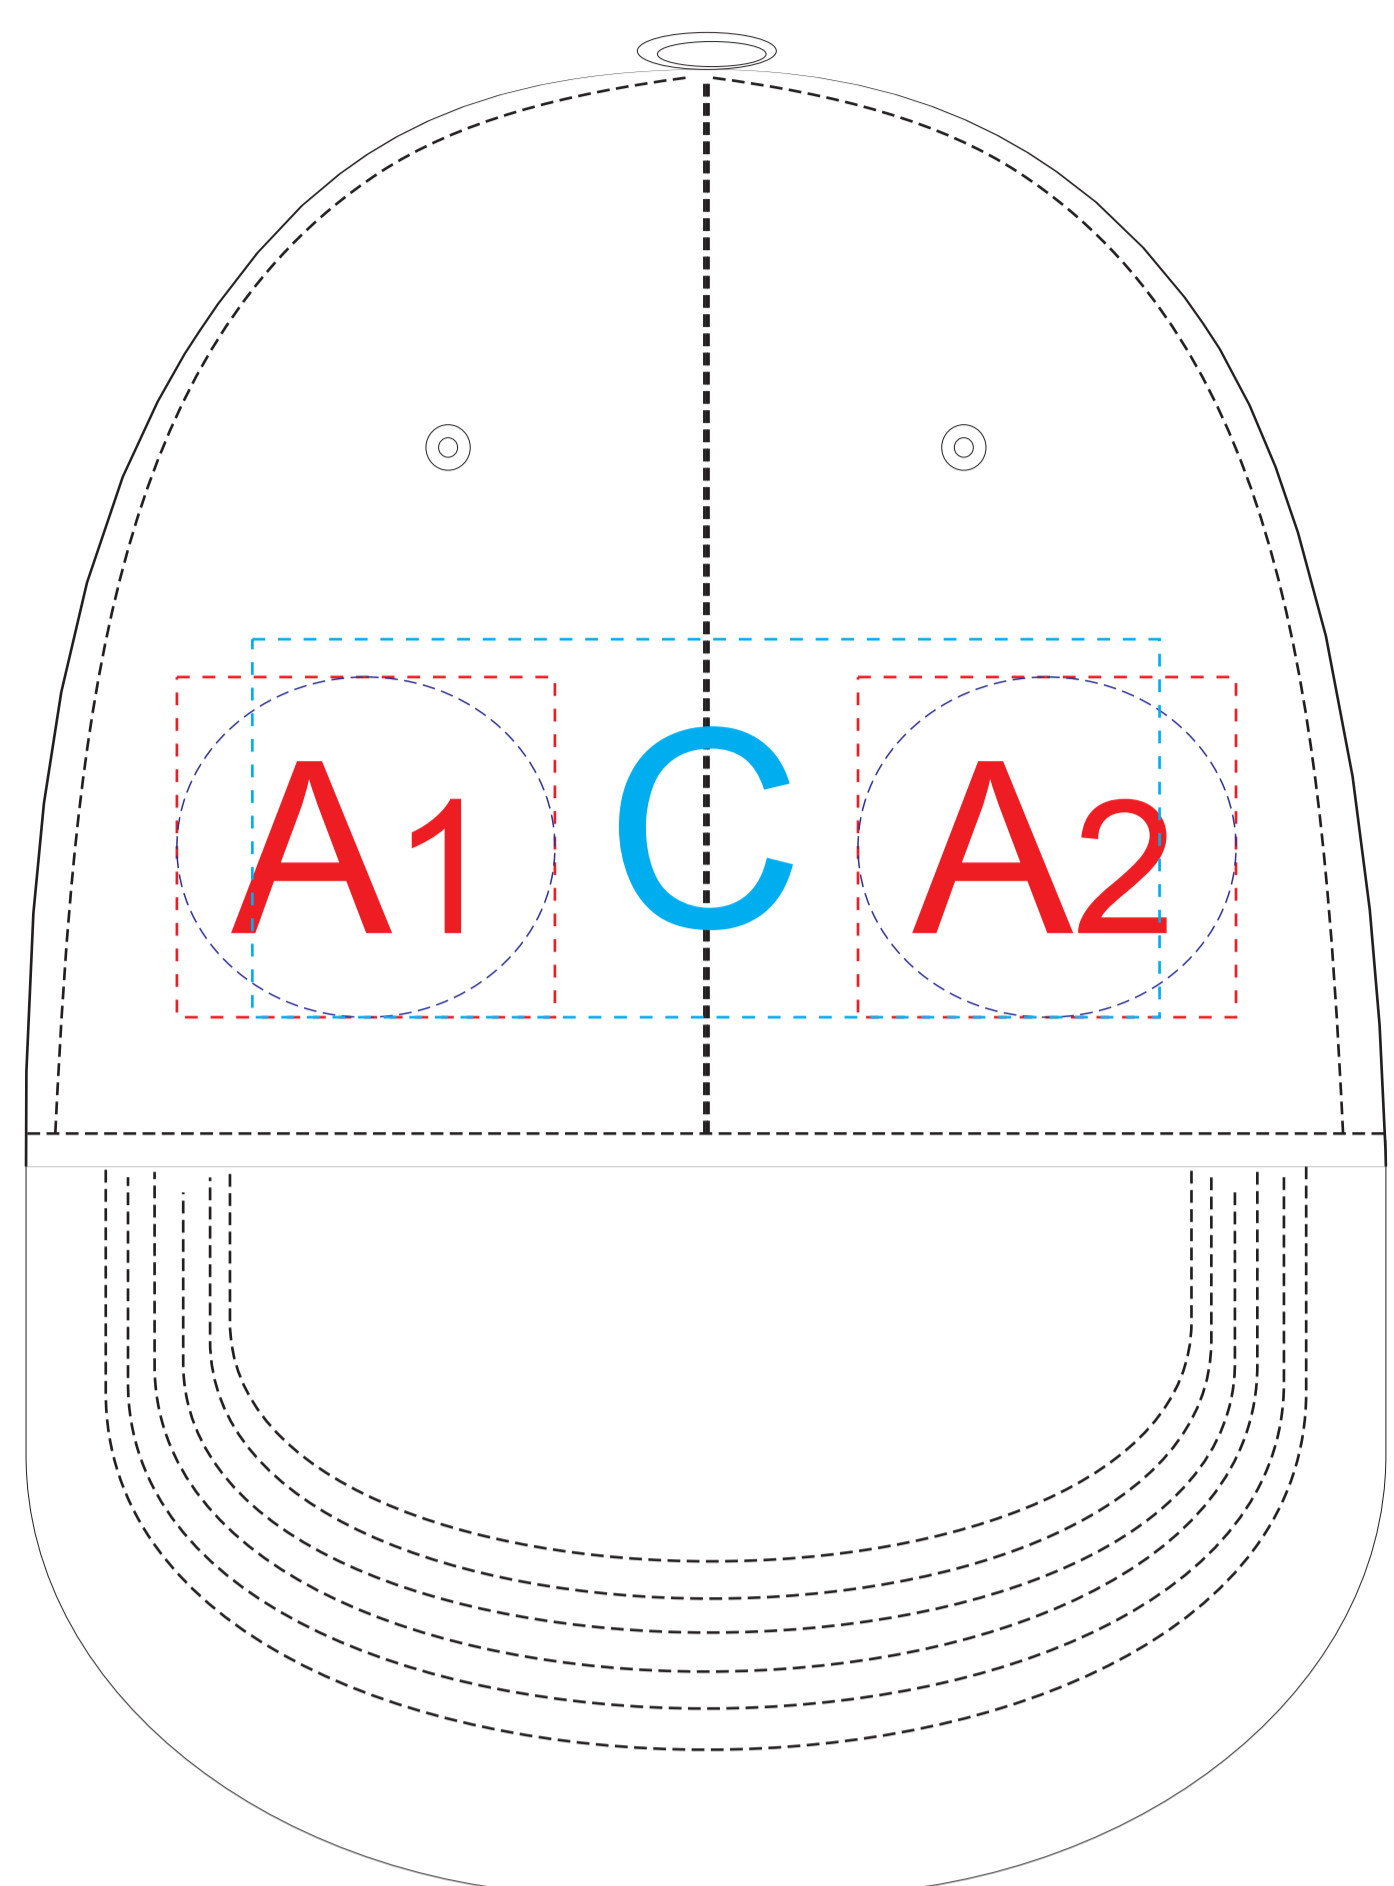

Арт. 38654

вид спереди

левый бок

правый бок

Внимание! При вышивке рекомендуем избегать попадания тонких элементов дизайна на швы изделия.

А	Вид нанесения	Макс площадь (Ш*В)	В	Вид нанесения	Макс площадь (Ш*В)
	Термотрансфер	50x45мм		Термотрансфер	50x45мм
	DTF (текстиль)	50x45мм		DTF (текстиль)	50x45мм
	Вышивка	50x45мм		Вышивка	50x45мм

С	Вид нанесения	Макс площадь (Ш*В)
	Вышивка	120x50мм

КАСТОМИЗАЦИЯ

А	Вид нанесения	Макс площадь (Ш*В)	В	Вид нанесения	Макс площадь (Ш*В)
	Флекстран	50x45мм		Флекстран	50x45мм