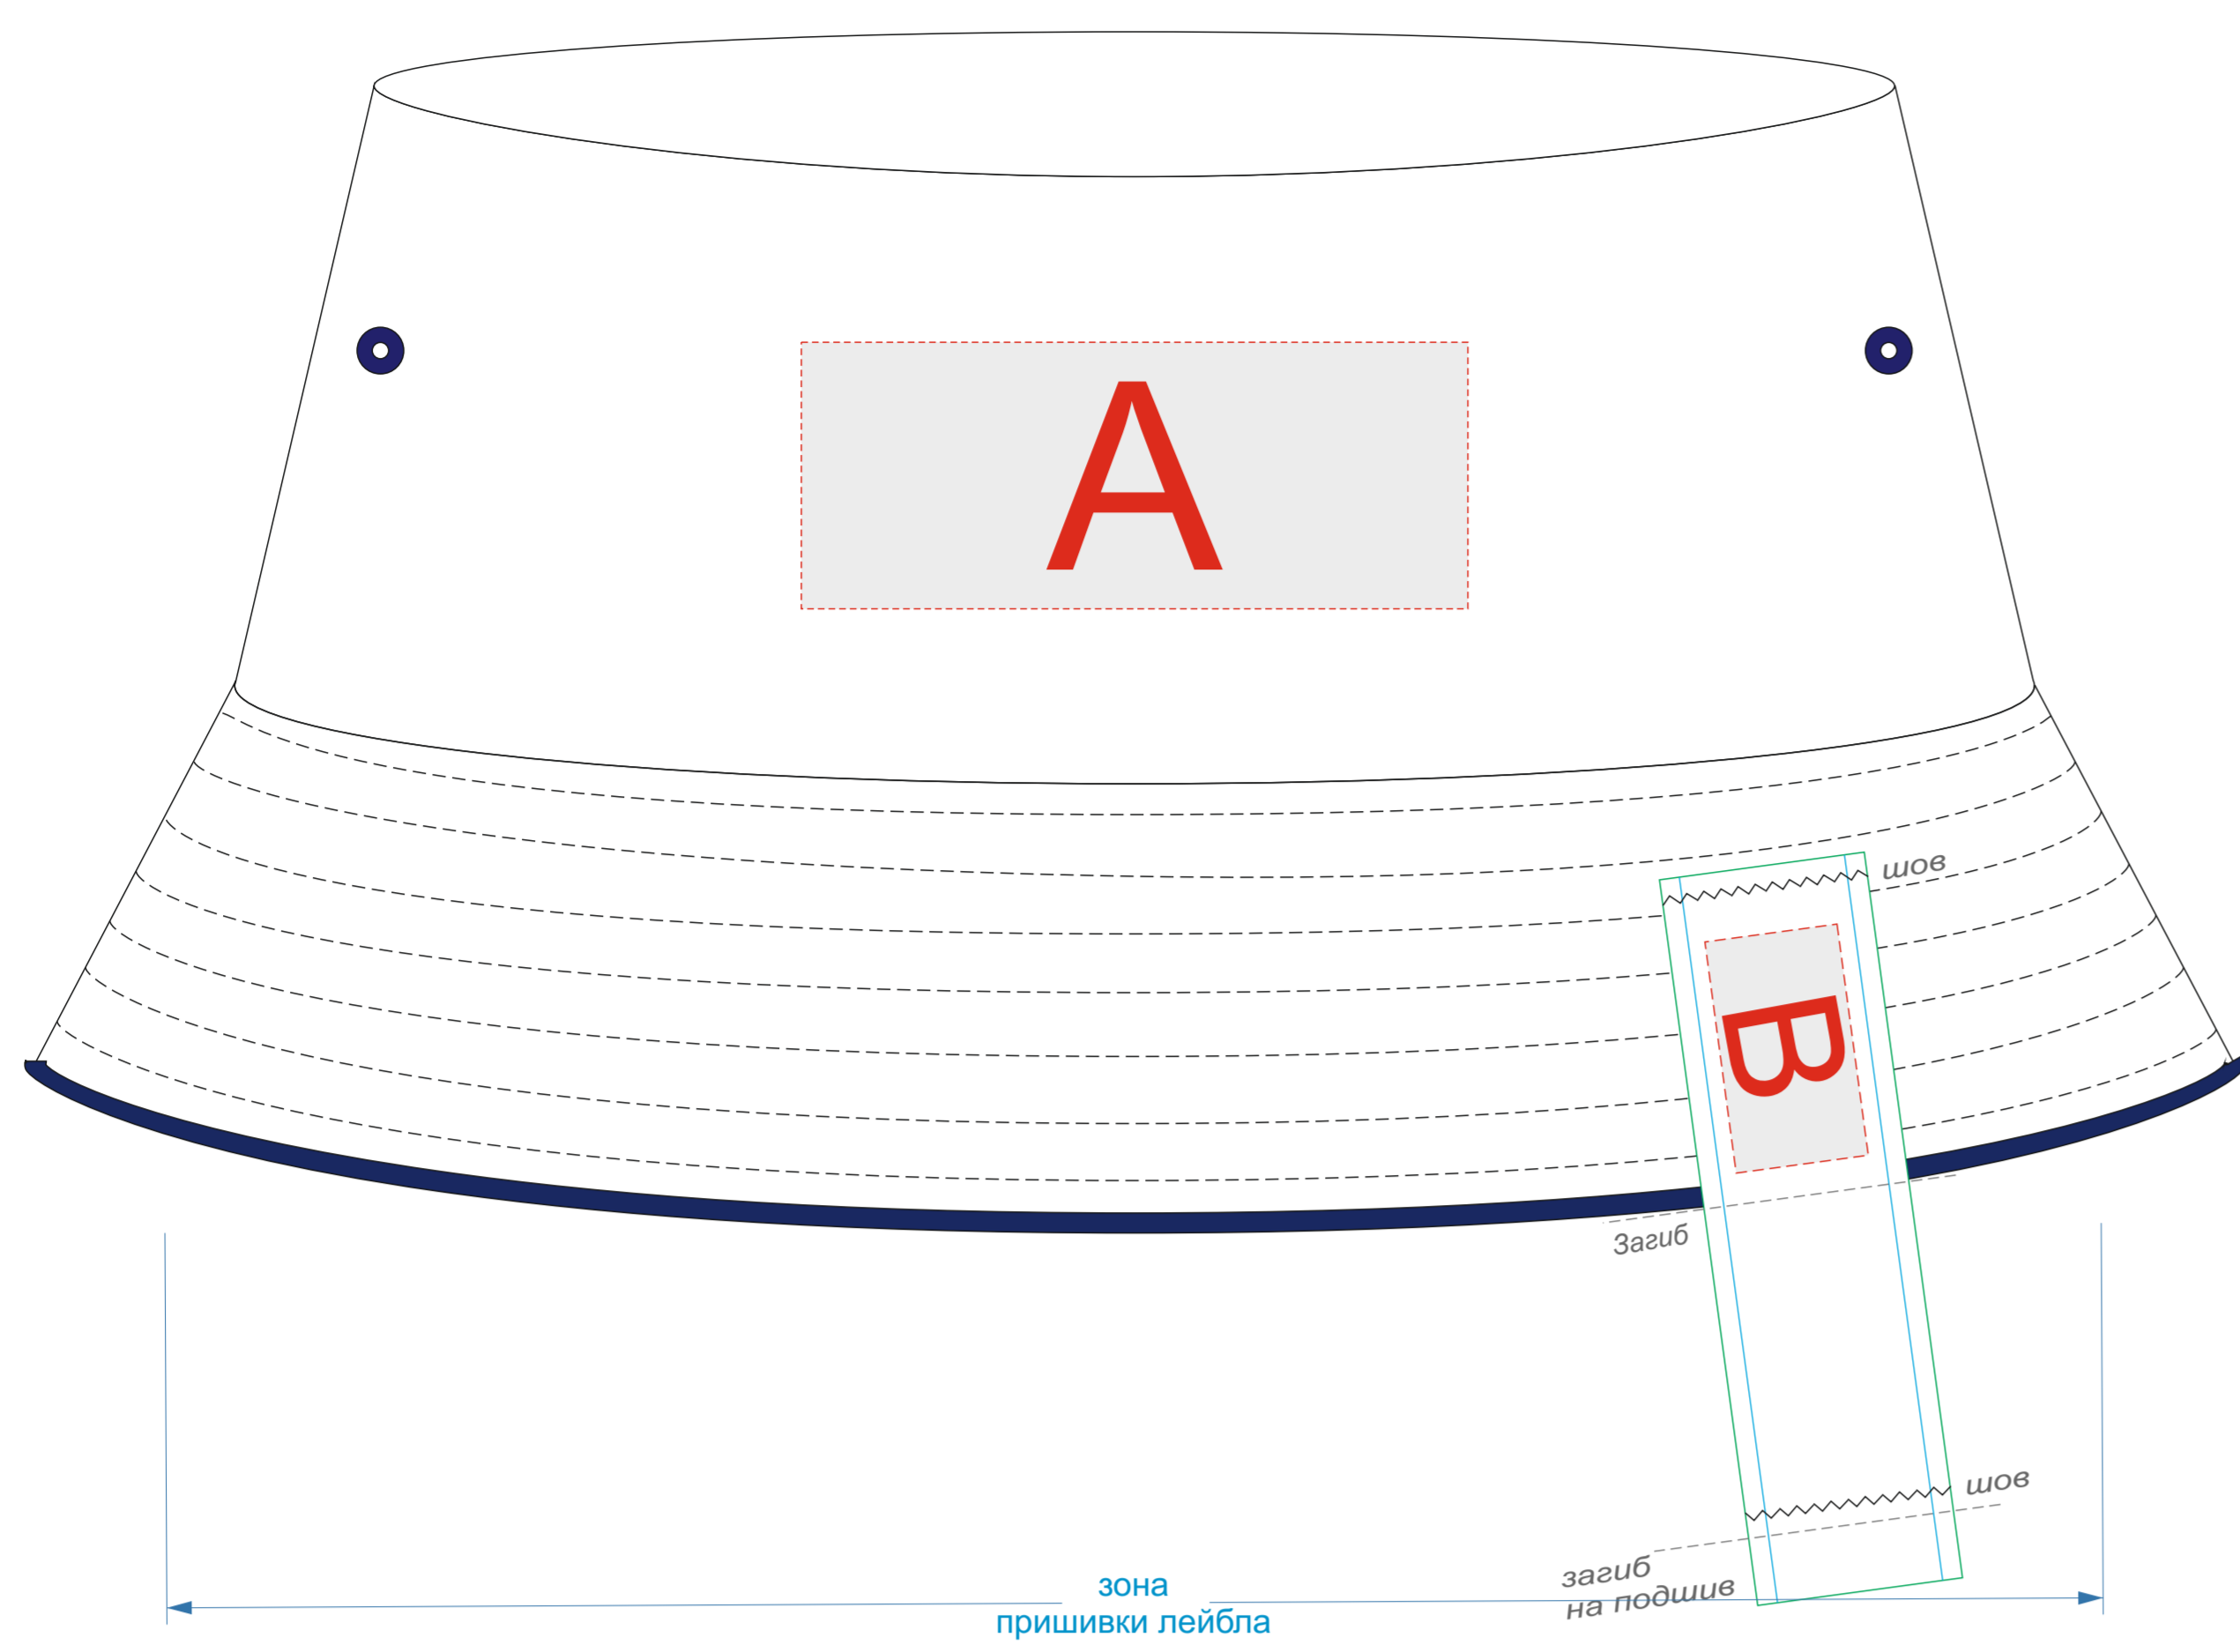

## лейбл

**Внимание!**  
Логотип или значимое изображение необходимо поместить в область для логотипов и текста.

А	Вид нанесения	Макс площадь (Ш*В)
	Термотрансфер	100x40мм
	Вышивка	100x40мм
	DTF (текстиль)	100x40мм
	ПАТЧ 3D	50x40мм

В	Вид нанесения	Макс площадь (Ш*В)
	Лейбл (для текста и логотипов)	35x20мм
Лейбл (фоночная запечатка)	120x31мм	