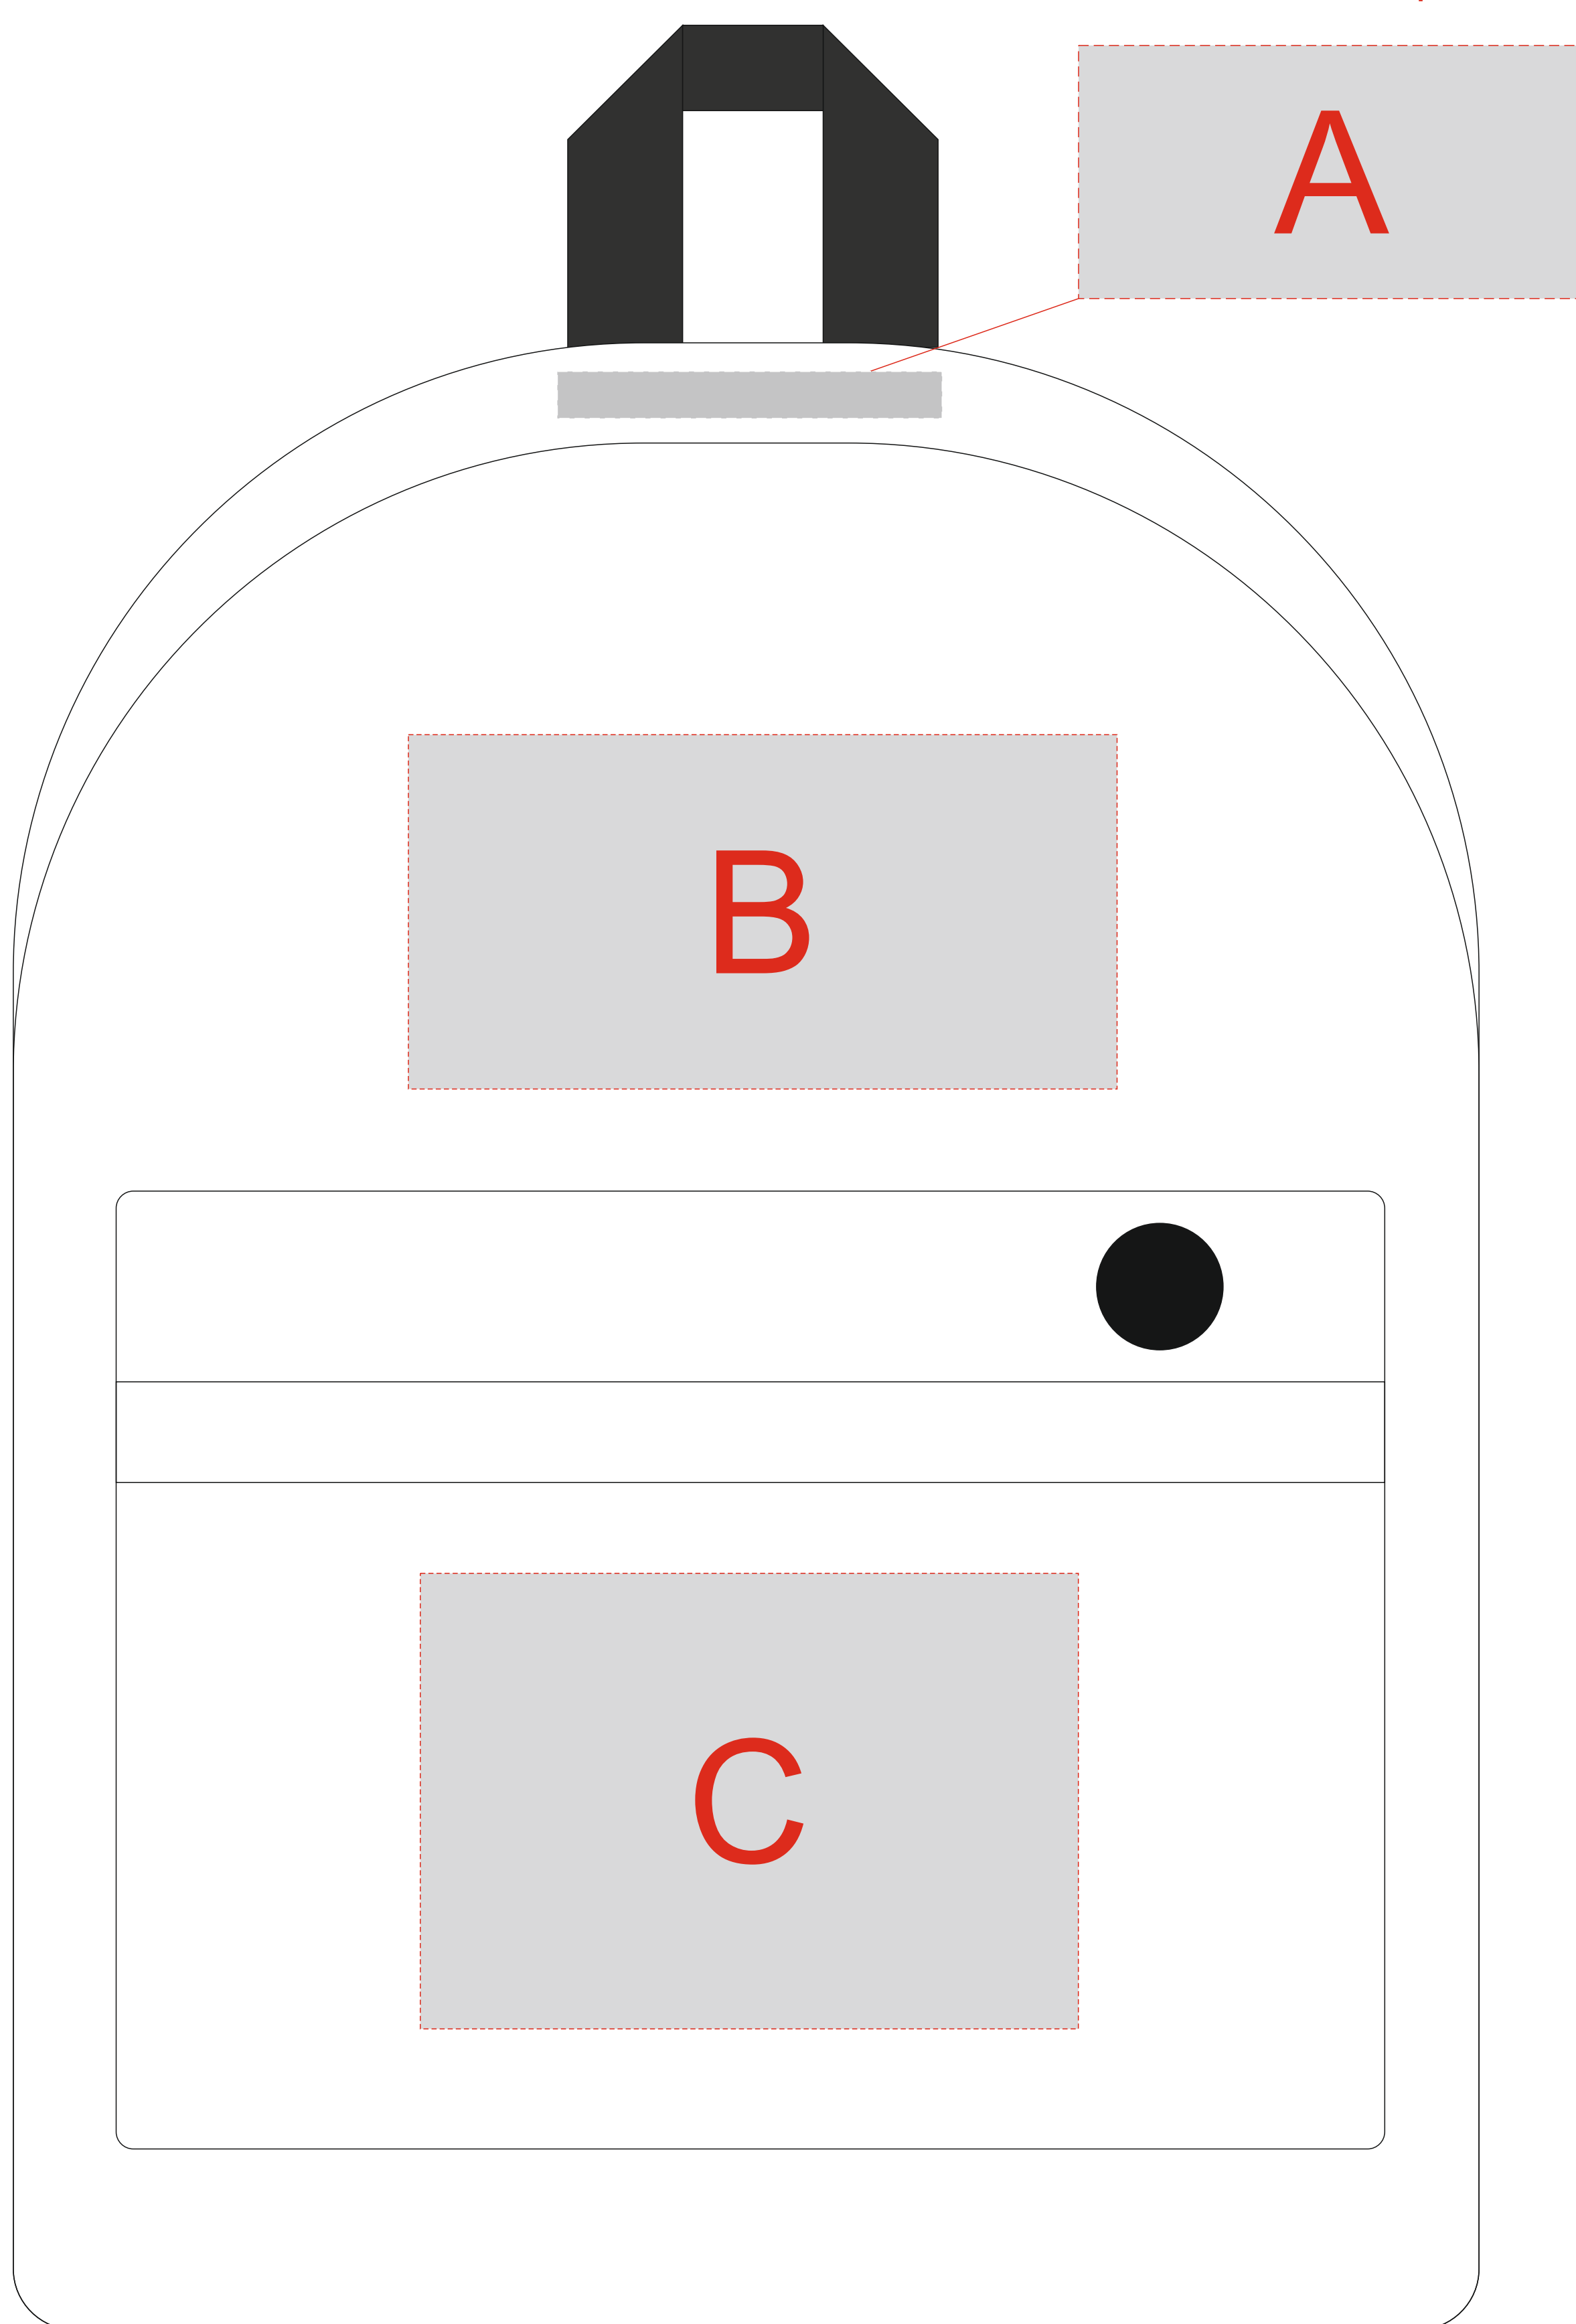

Арт. 9371_1

нанесение на крышке

A	Вид нанесения	Макс площадь (Ш*В)
	Термотрансфер	100x50мм
	ПАТЧ 3D	50x50мм

B	Вид нанесения	Макс площадь (Ш*В)
	Термотрансфер	140x70мм
	ПАТЧ 3D	75x70мм

C	Вид нанесения	Макс площадь (Ш*В)
	Термотрансфер	130x90мм
	ПАТЧ 3D	75x75мм

м 1:2