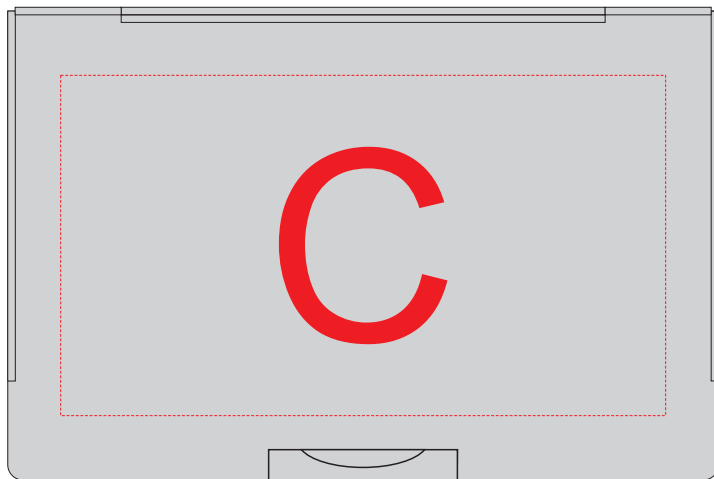

Лицо

Оборот

А	Вид нанесения	Макс площадь (Ш*В)
	Гравировка	87x30мм

В	Вид нанесения	Макс площадь (Ш*В)
	Гравировка	85x6мм

С	Вид нанесения	Макс площадь (Ш*В)
	Гравировка	80x45мм