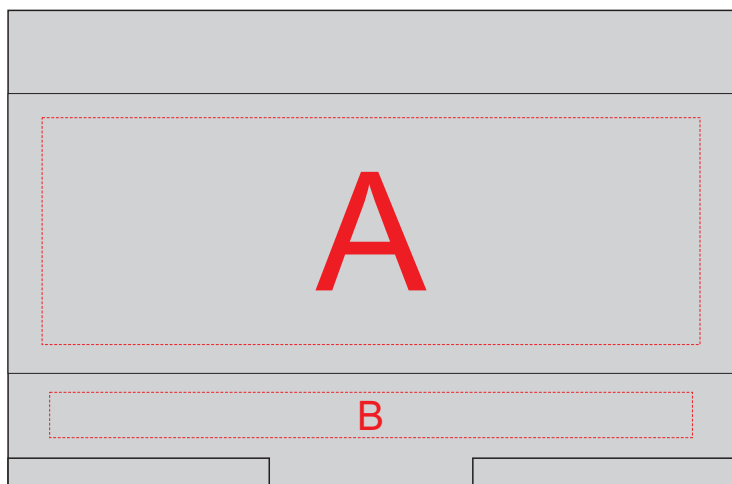

Лицо

Оборот

А	Вид нанесения	Макс площадь (Ш*В)
	Гравировка	87x30мм

В	Вид нанесения	Макс площадь (Ш*В)
	Гравировка	85x6мм

С	Вид нанесения	Макс площадь (Ш*В)
	Гравировка	80x45мм