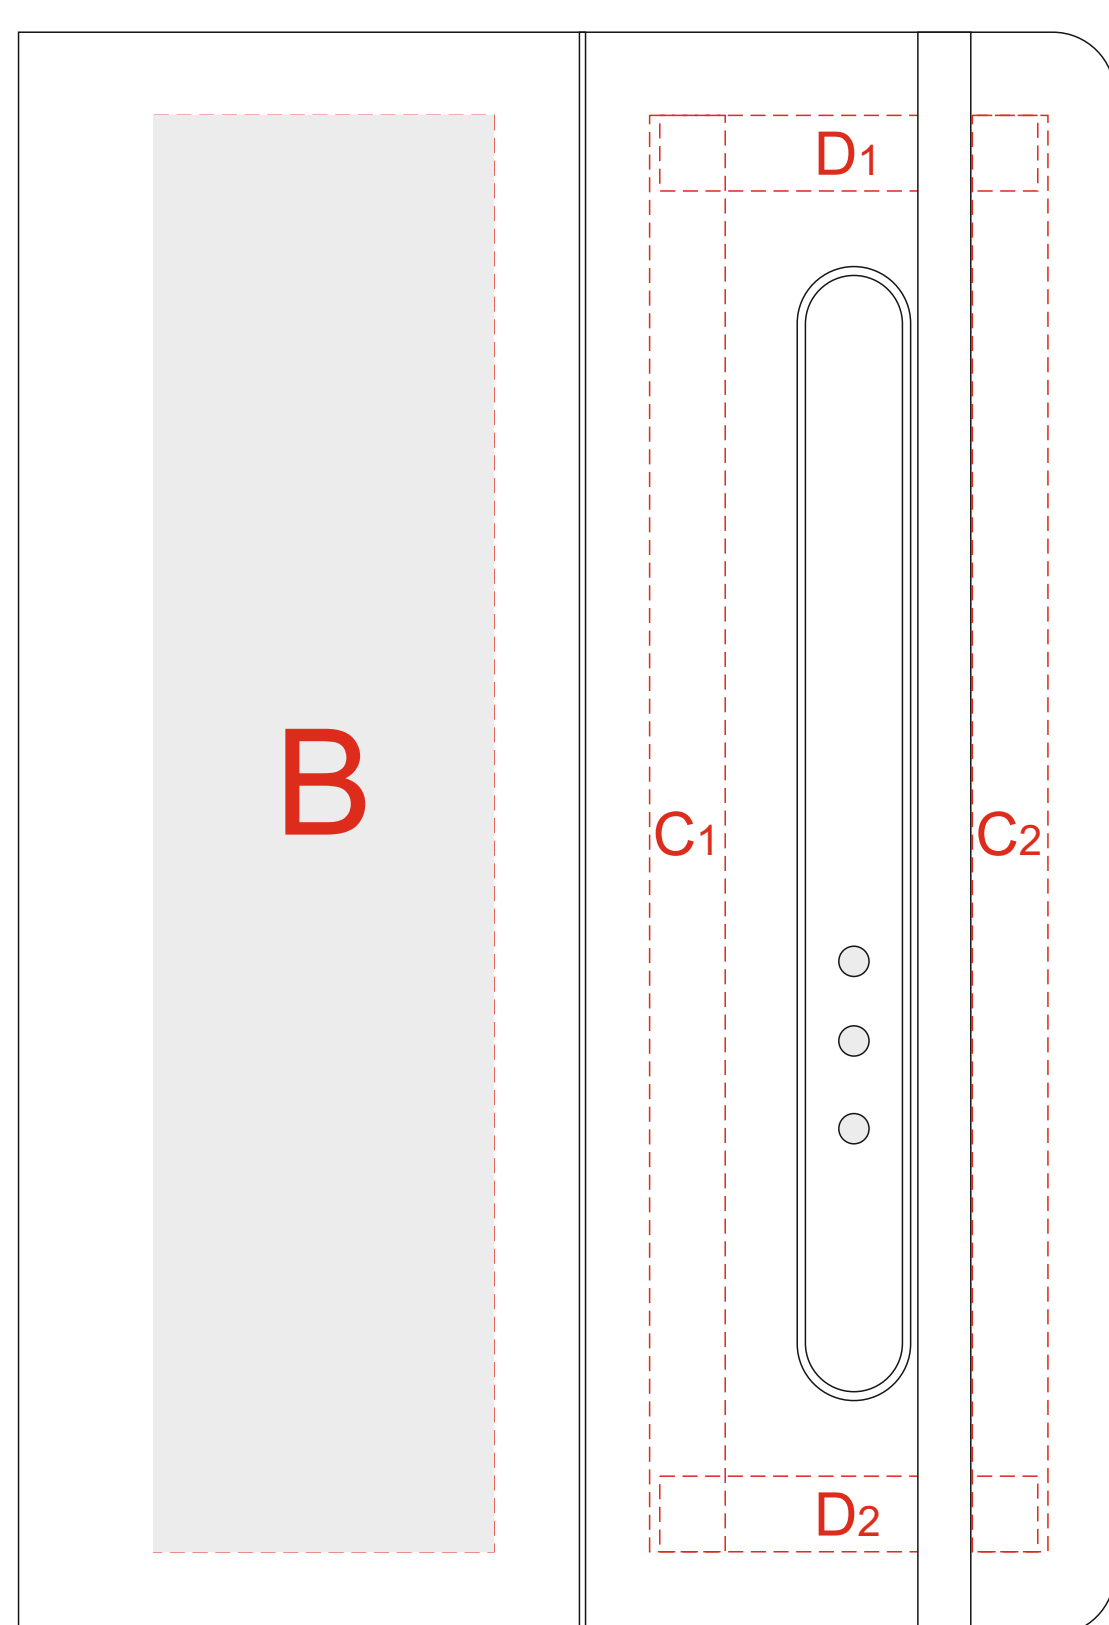

крышка коробки

гравировка зеркальное серебро

Внимание!
При трафаретной печати на коробке рекомендуем воздержаться от больших плашечных элементов. Трафаретная печать возможна в 1 цвет - серебристой, черной или белой краской.

лицо

оборот

A	Вид нанесения	Макс площадь (Ш*В)
	Трафаретная печать 1+0	140x180мм
	Цифровая печать на белой основе	100x100мм

B	Вид нанесения	Макс площадь (Ш*В)
	Тиснение фольга	45x95мм
	Термотрансфер	45x150мм
	DTF (текстиль)	45x150мм

C	Вид нанесения	Макс площадь (Ш*В)
	Тиснение фольга	10x95мм
	Термотрансфер	10x150мм
	DTF (текстиль)	45x150мм

D	Вид нанесения	Макс площадь (Ш*В)
	Тиснение фольга	50x10мм
	Термотрансфер	50x10мм
	DTF (текстиль)	50x10мм

E	Вид нанесения	Макс площадь (Ш*В)
	Тиснение фольга	90x95мм
	Термотрансфер	90x150мм
	DTF (текстиль)	90x150мм

F	Вид нанесения	Макс площадь (Ш*В)
	Гравировка	50x5мм
	Тампопечать	50x5мм

G	Вид нанесения	Макс площадь (Ш*В)
	Гравировка	20x5мм
	Тампопечать	20x5мм