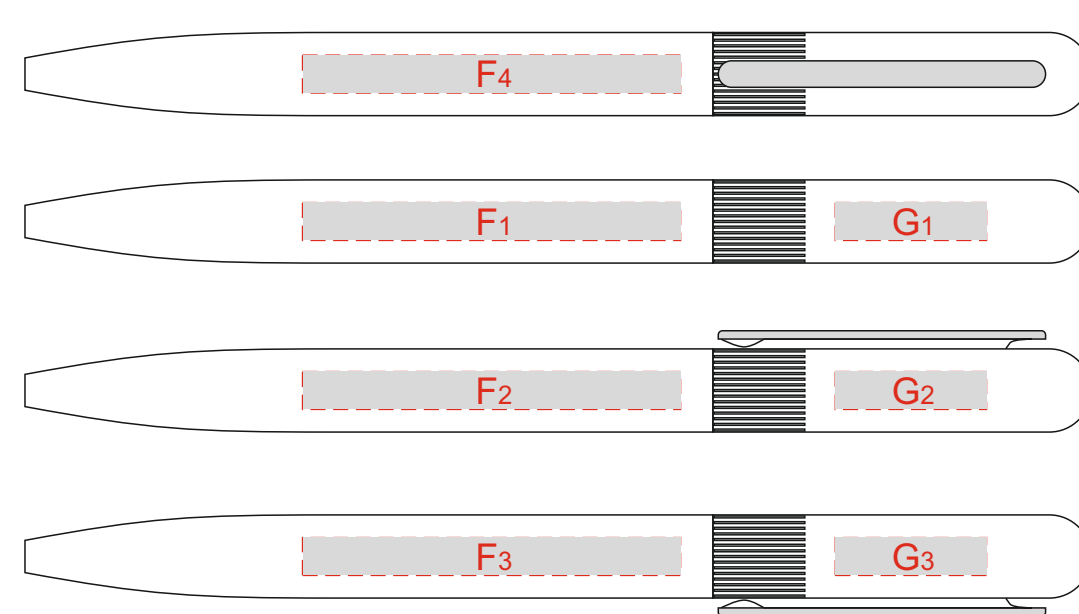

крышка коробки

гравировка зеркальное серебро

Внимание!
При трафаретной печати на коробке рекомендуем воздержаться от больших плашечных элементов. Трафаретная печать возможна в 1 цвет - серебристой, черной или белой краской.

лицо

оборот

A	Вид нанесения	Макс площадь (Ш*В)
	Трафаретная печать 1+0	140x180мм
	Цифровая печать на белой основе	100x100мм

B	Вид нанесения	Макс площадь (Ш*В)
	Тиснение фольга	45x95мм
	Термотрансфер	45x150мм
	DTF (текстиль)	45x150мм

C	Вид нанесения	Макс площадь (Ш*В)
	Тиснение фольга	10x95мм
	Термотрансфер	10x150мм
	DTF (текстиль)	45x150мм

D	Вид нанесения	Макс площадь (Ш*В)
	Тиснение фольга	50x10мм
	Термотрансфер	50x10мм
	DTF (текстиль)	50x10мм

E	Вид нанесения	Макс площадь (Ш*В)
	Тиснение фольга	90x95мм
	Термотрансфер	90x150мм
	DTF (текстиль)	90x150мм

F	Вид нанесения	Макс площадь (Ш*В)
	Гравировка	50x5мм
	Тампопечать	50x5мм

G	Вид нанесения	Макс площадь (Ш*В)
	Гравировка	20x5мм
	Тампопечать	20x5мм