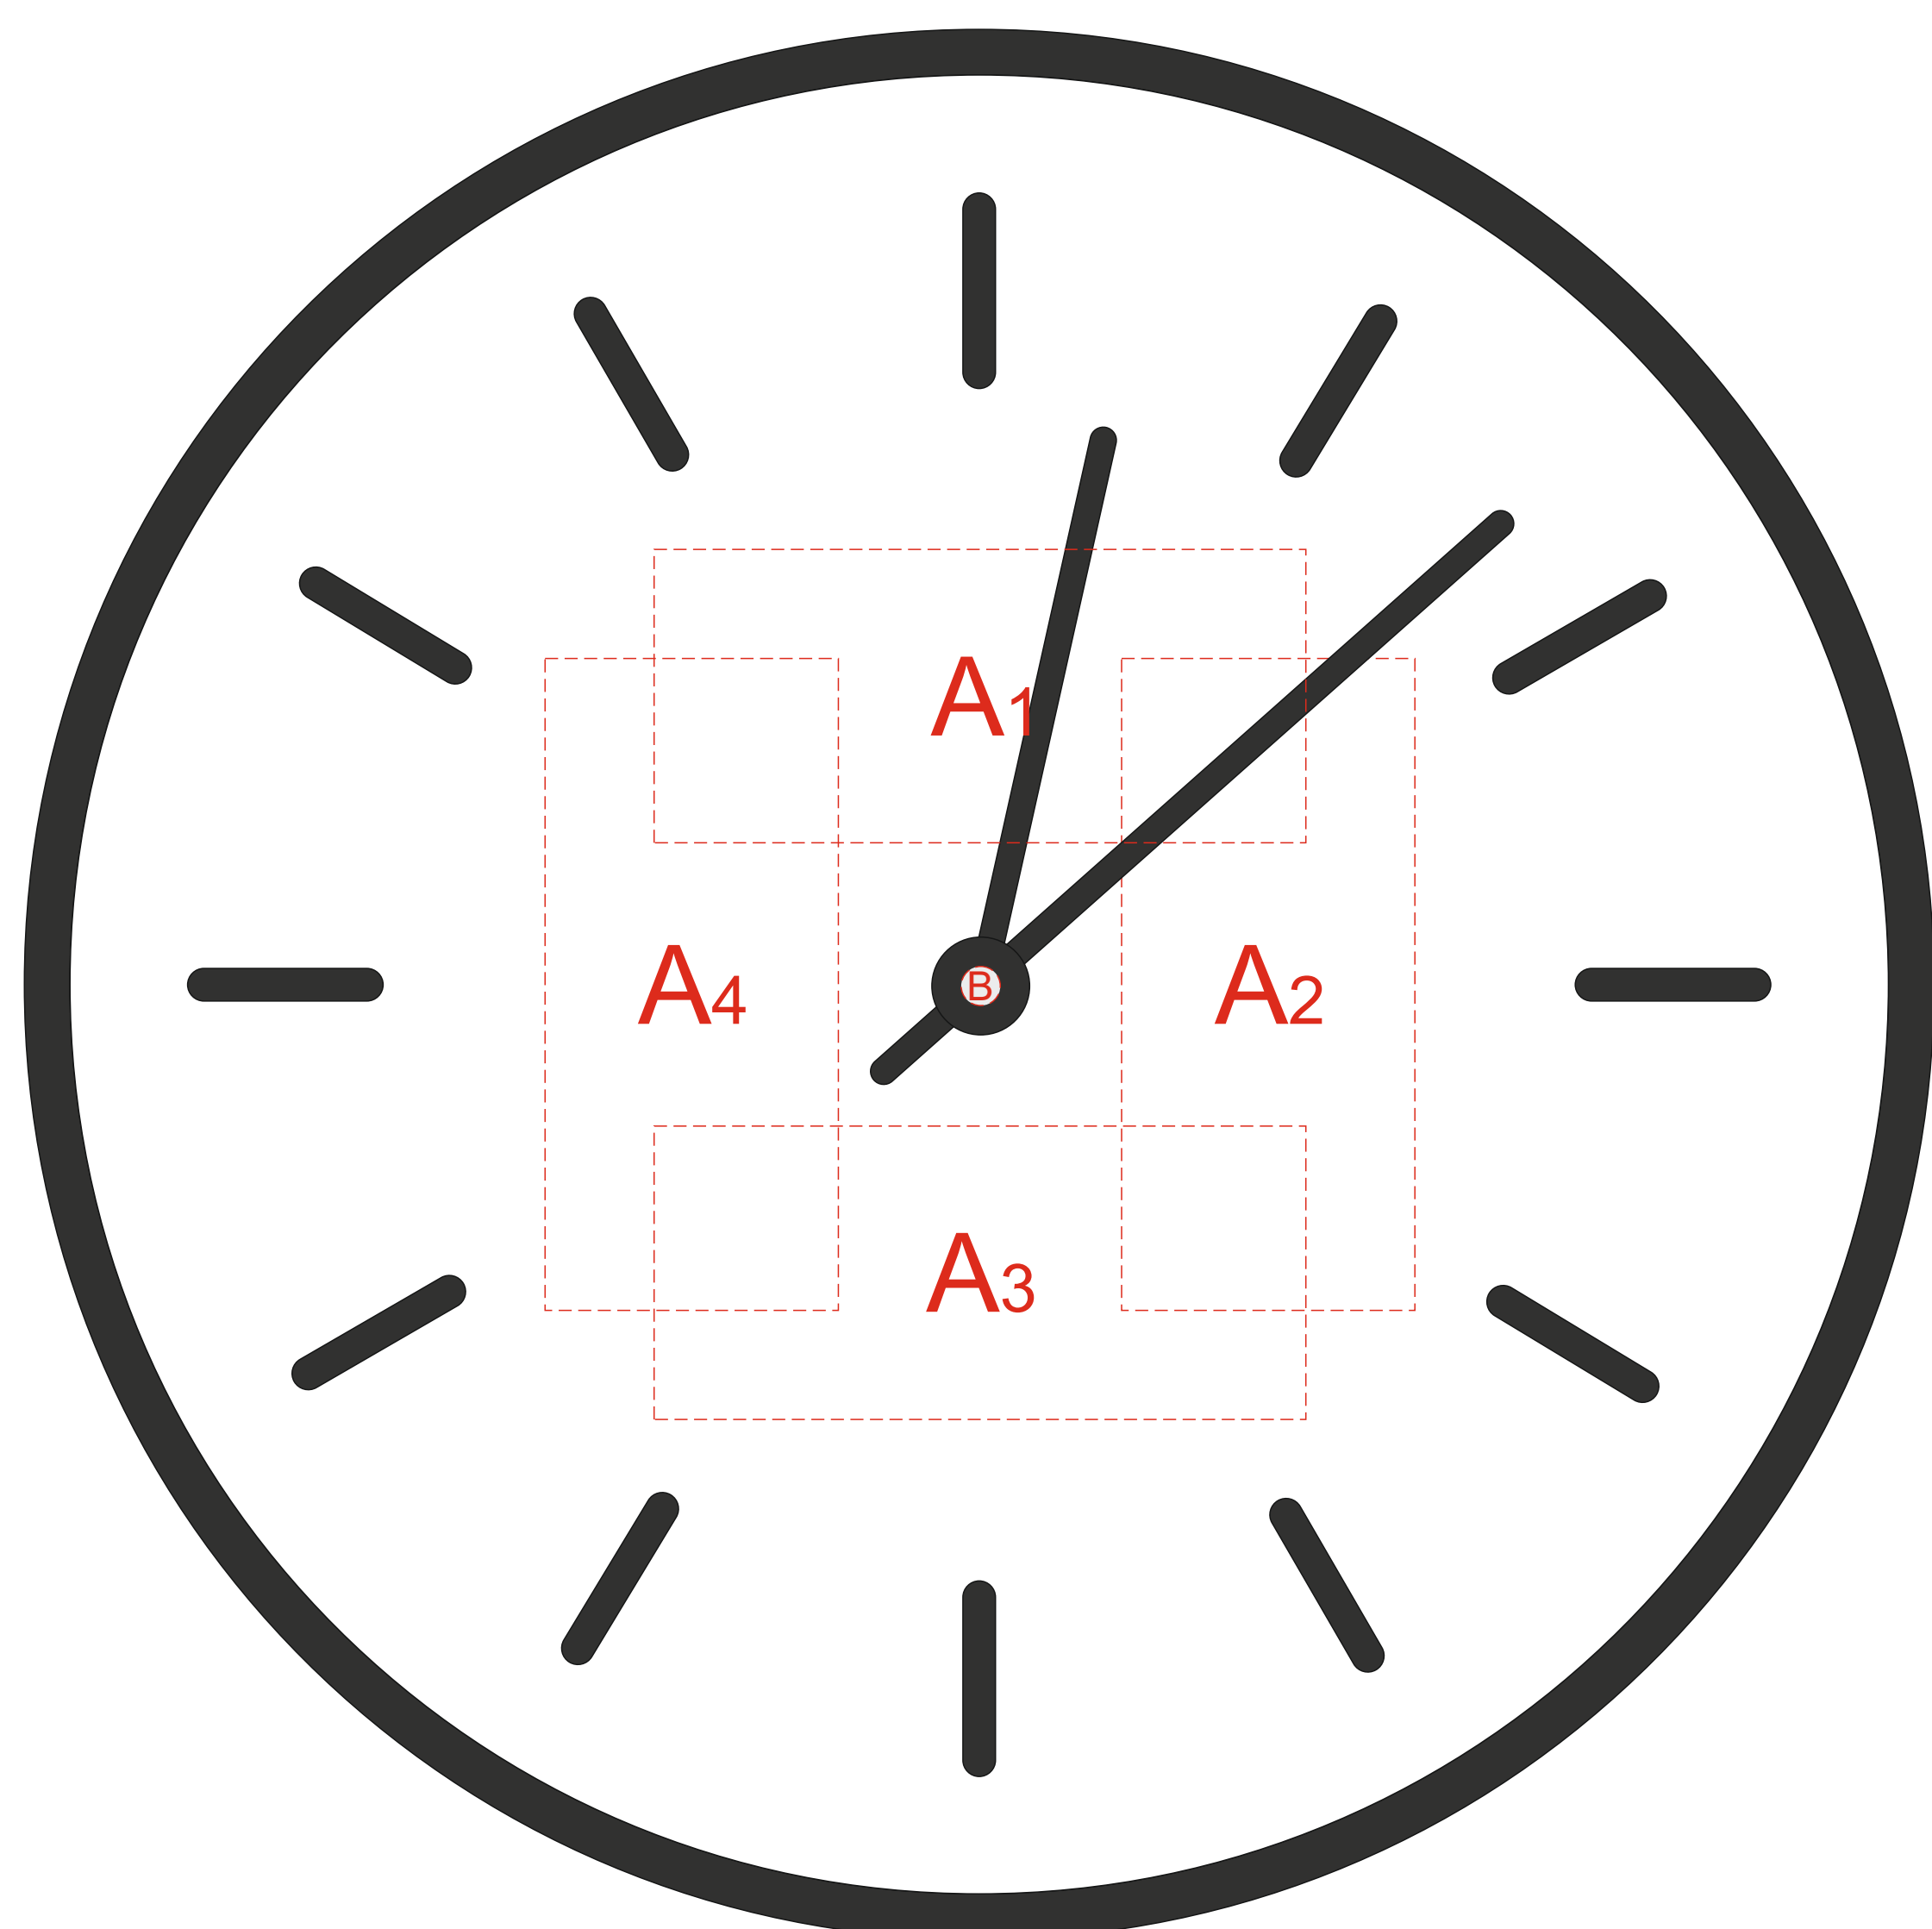

часы, вид сверху

коробка

часы, вид спереди

A	Вид нанесения	Макс площадь (Ш*В)
	Цифровая печать на белой основе	100x45мм
	Шильд спектрум	100x45мм
	УФ DTF	100x45мм
B	Вид нанесения	Макс площадь (Ш*В)
	Тампопечать	6x6мм

C	Вид нанесения	Макс площадь (Ш*В)
	Цифровая печать на белой основе	100x40мм
D	Вид нанесения	Макс площадь (Ш*В)
	Цифровая печать на белой основе	280x280мм
	Шильд спектрум	150x150мм