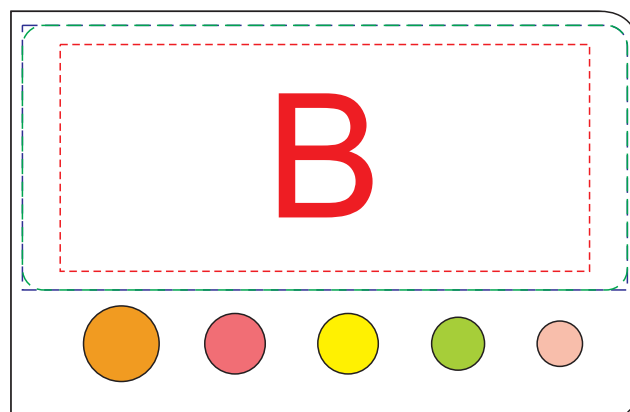

Арт.5-1062700

Внимание! Тампопечать возможна золотом или серебром, остальные цвета не рекомендуются для нанесения.

оборот

лицо

A	Вид нанесения	Макс площадь (Ш*В)
	Тампопечать 2+0	50x40мм
	Цифровая печать на белой основе	80x50мм

B	Вид нанесения	Макс площадь (Ш*В)
	Тампопечать 2+0	50x30мм
	Смола	80x35мм
	Цифровая печать на белой основе	70x40мм