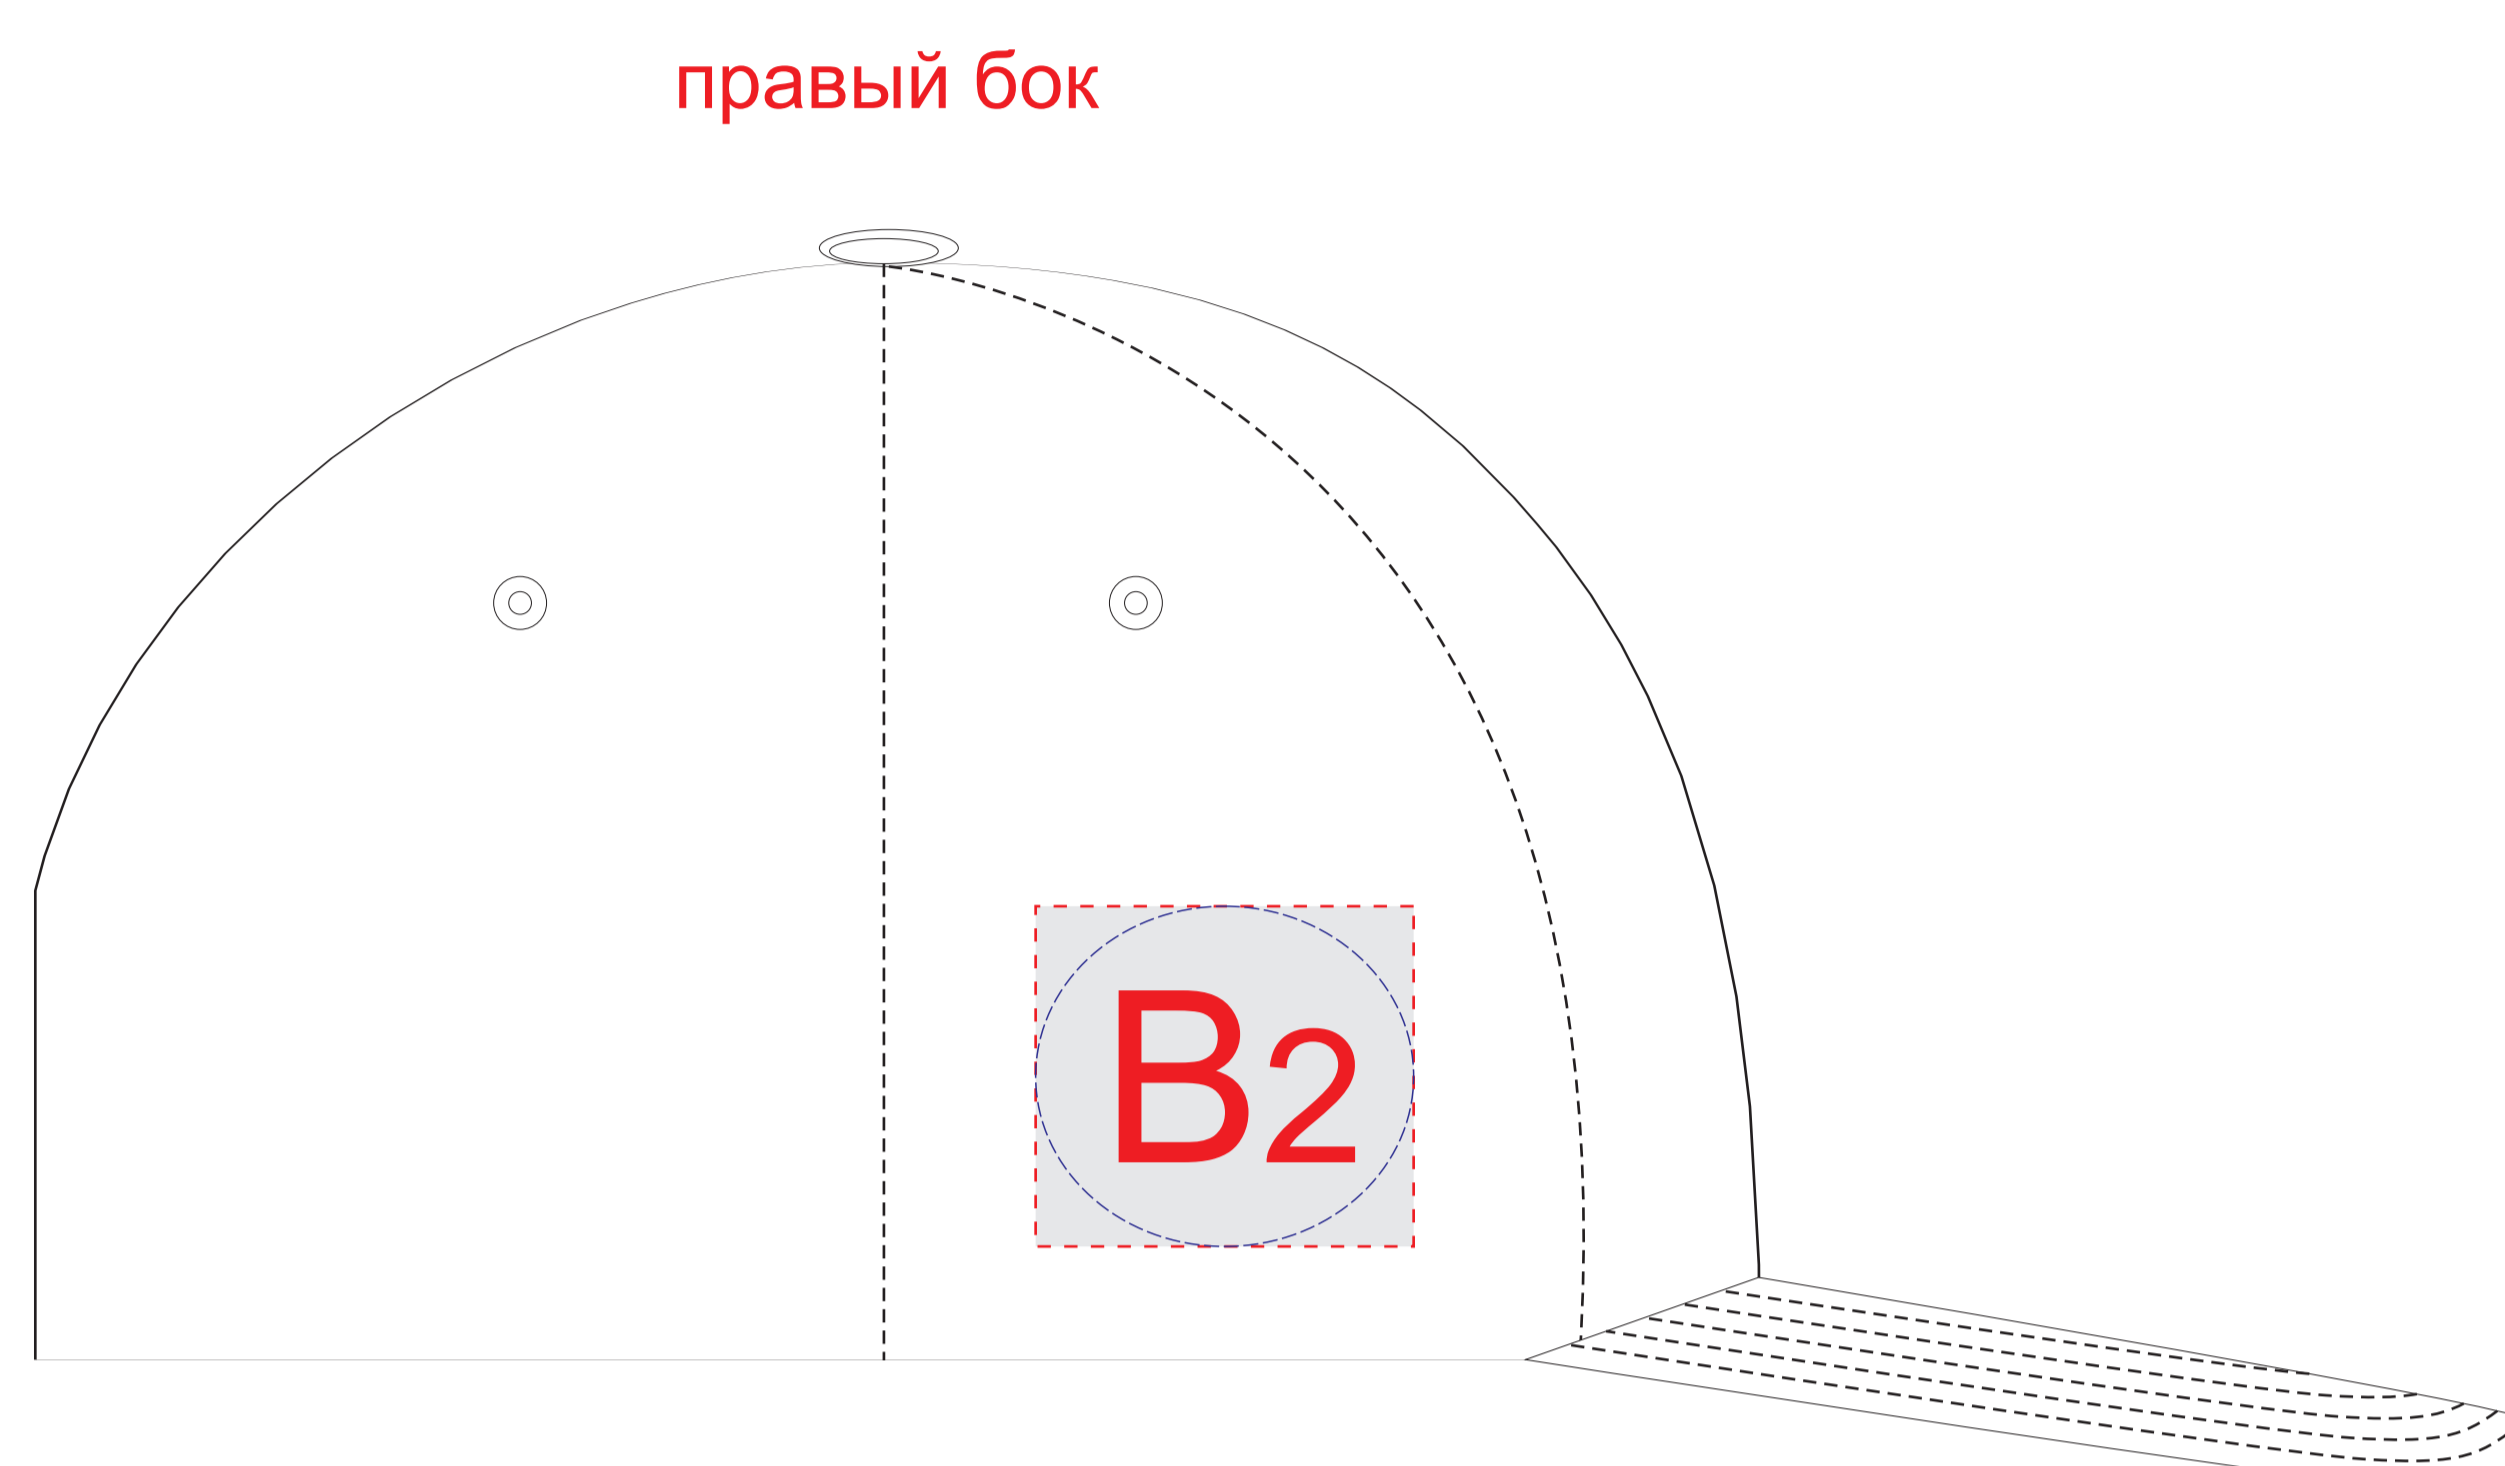

Арт. 133910

A	Вид нанесения	Макс площадь (Ш*В)
	Термотрансфер	100x45мм
	DTF (текстиль)	100x45мм
	Вышивка	100x45мм

B	Вид нанесения	Макс площадь (Ш*В)
	Термотрансфер	50x45мм
	DTF (текстиль)	50x45мм
	Вышивка	50x45мм

КАСТОМИЗАЦИЯ

A	Вид нанесения	Макс площадь (Ш*В)
	Флекстран	100x45мм

B	Вид нанесения	Макс площадь (Ш*В)
	Флекстран	50x45мм