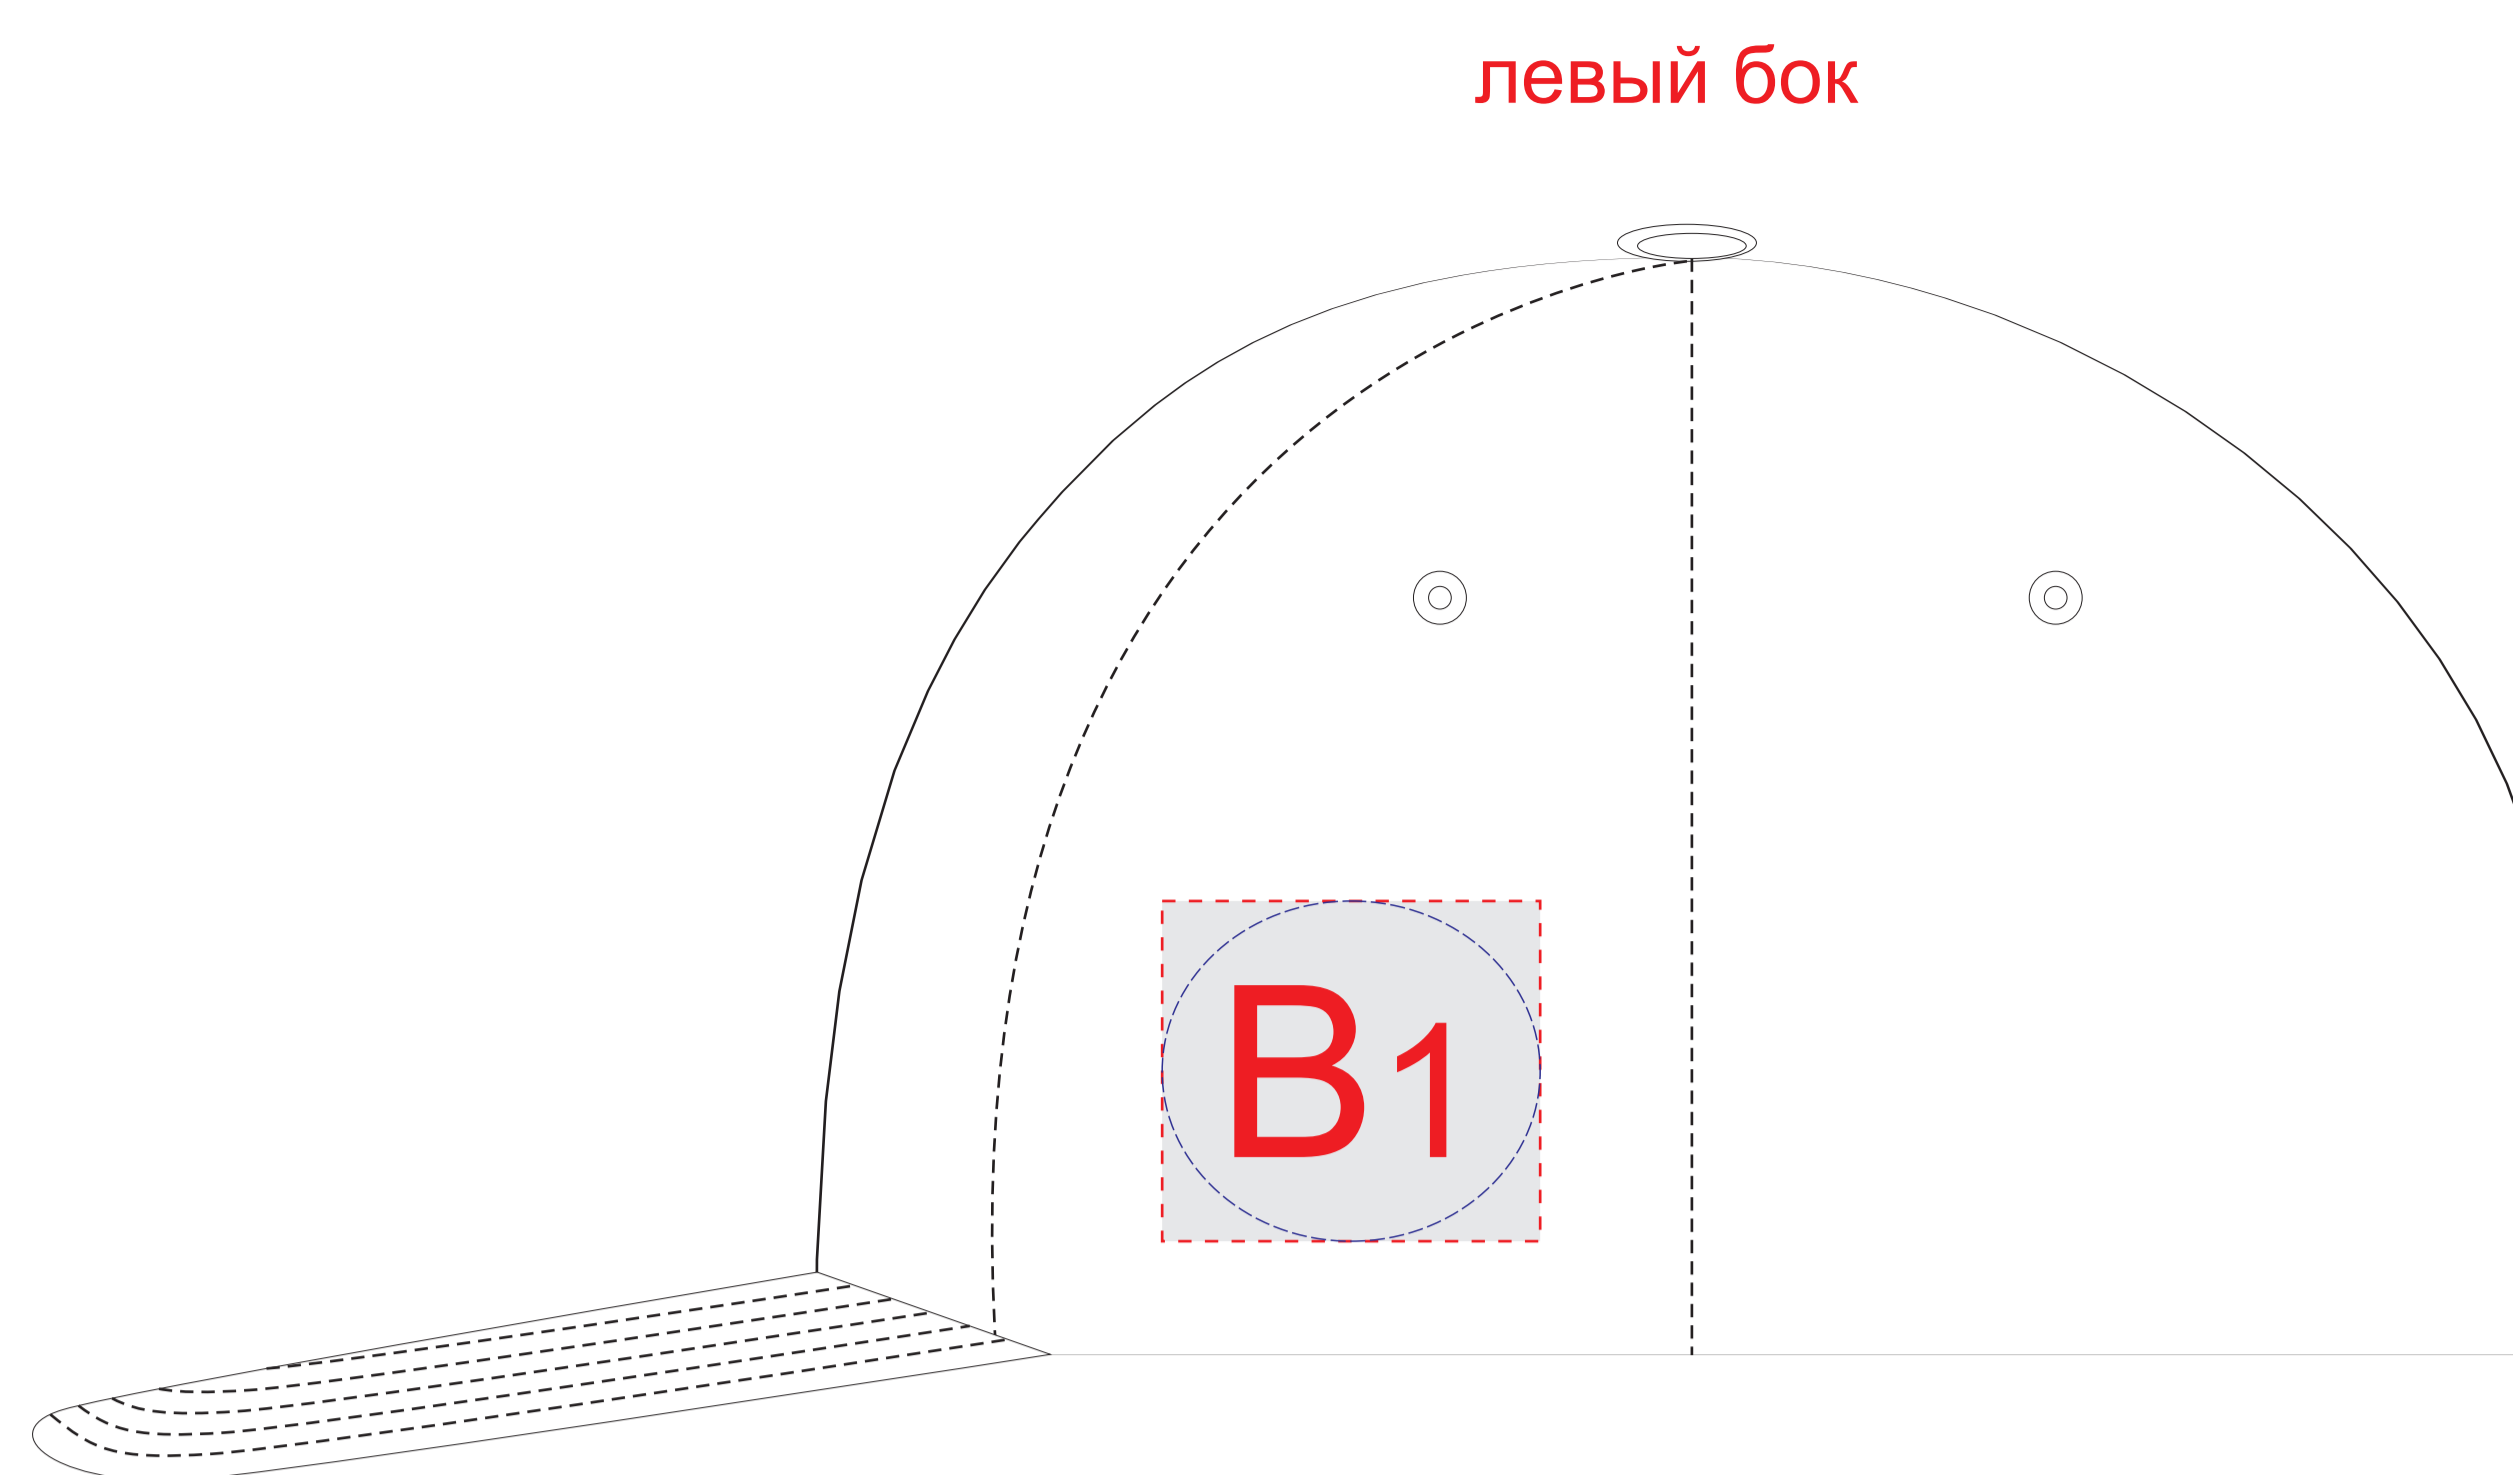

Арт. 133910

A	Вид нанесения	Макс площадь (Ш*В)
	Термотрансфер	100x45мм
	DTF (текстиль)	100x45мм
	Вышивка	100x45мм

B	Вид нанесения	Макс площадь (Ш*В)
	Термотрансфер	50x45мм
	DTF (текстиль)	50x45мм
	Вышивка	50x45мм

КАСТОМИЗАЦИЯ

A	Вид нанесения	Макс площадь (Ш*В)
	Флекстран	100x45мм

B	Вид нанесения	Макс площадь (Ш*В)
	Флекстран	50x45мм