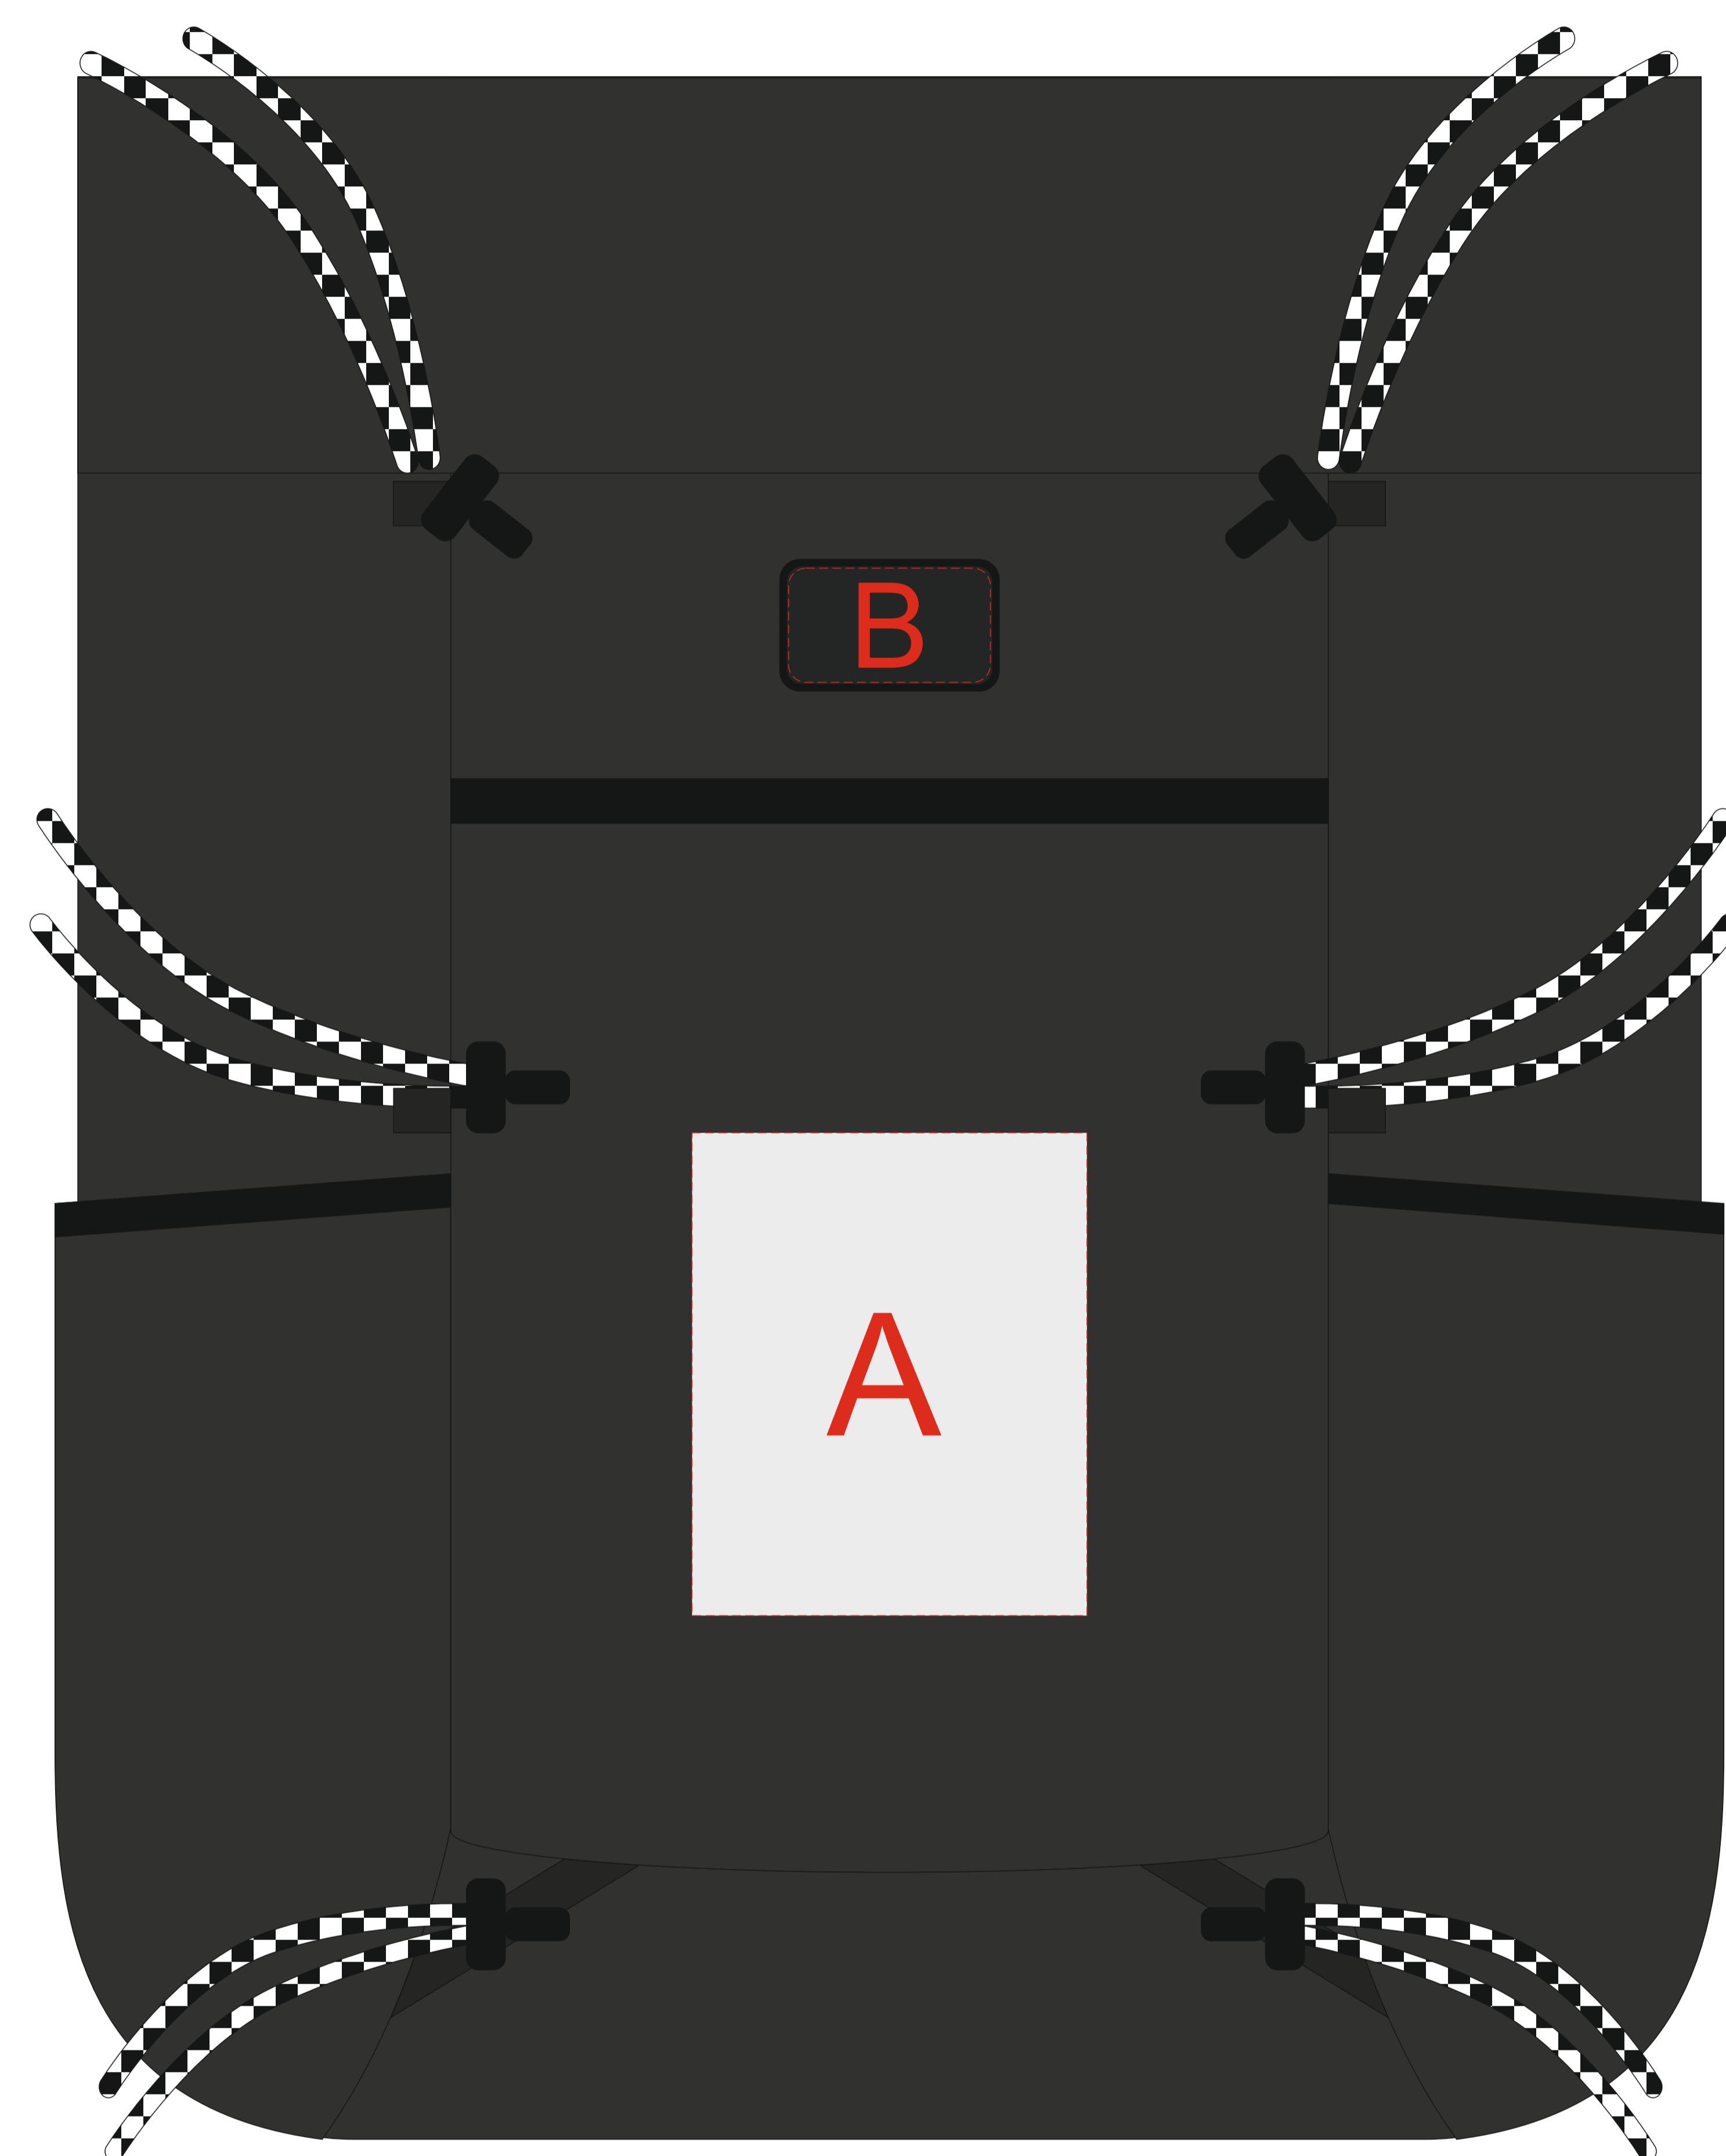

рюкзак в разложенном состоянии

ЛИНИЯ
ВОЗМОЖНОГО
ЗАГИБА

рюкзак в сложенном состоянии
с закрученным верхом

металлический шильд
(в комплекте)
гравировка темная

шильд из экокожи
(в комплекте)

A	Вид нанесения	Макс площадь (Ш*В)
	DTF (текстиль)	90x110мм

B	Вид нанесения	Макс площадь (Ш*В)
	Смола	46x26мм
	Шильд спектрум	46x26мм

C	Вид нанесения	Макс площадь (Ш*В)
	Гравировка	36x18мм

D	Вид нанесения	Макс площадь (Ш*В)
	Уф печать	35x15мм
	Тиснение фольга	35x15мм

E	Вид нанесения	Макс площадь (Ш*В)
	Термотрансфер	150x100мм
	DTF (текстиль)	150x100мм

F	Вид нанесения	Макс площадь (Ш*В)
	Термотрансфер	150x50мм
	DTF (текстиль)	150x50мм