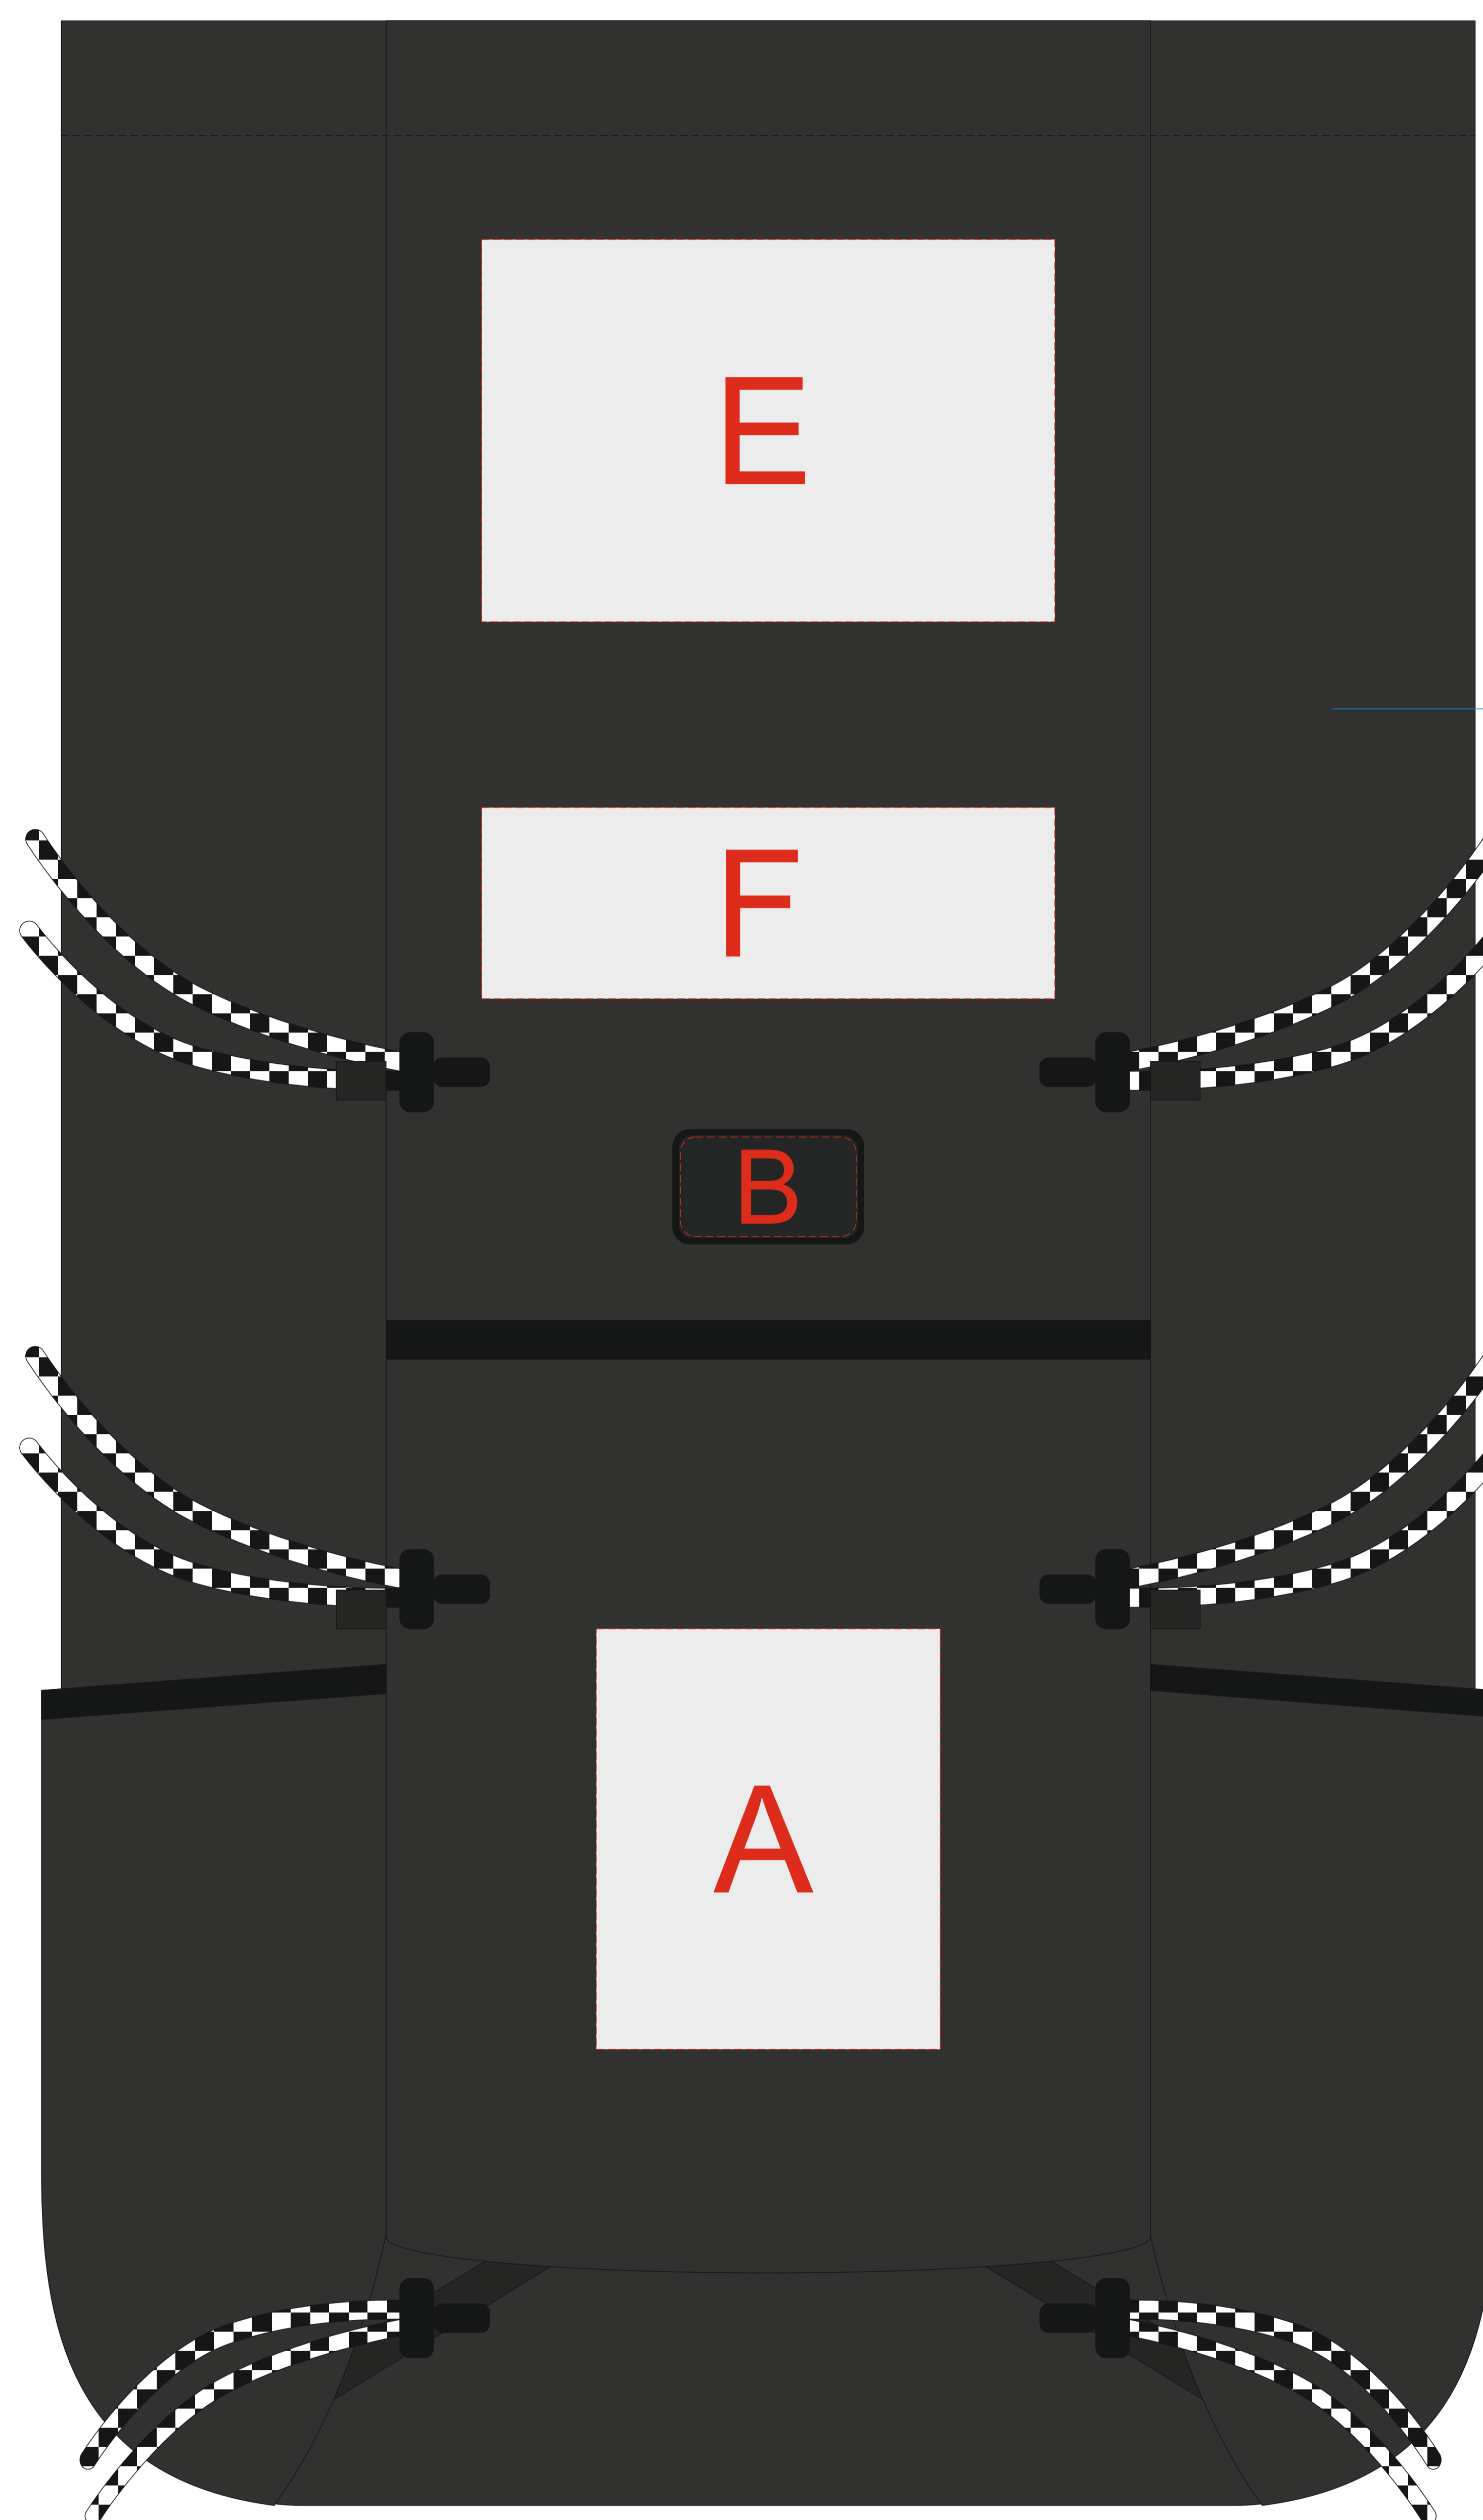

рюкзак в разложенном состоянии

ЛИНИЯ
ВОЗМОЖНОГО
ЗАГИБА

рюкзак в сложенном состоянии
с закрученным верхом

металлический шильд
(в комплекте)
гравировка темная

шильд из экокожи
(в комплекте)

A	Вид нанесения	Макс площадь (Ш*В)
	DTF (текстиль)	90x110мм

B	Вид нанесения	Макс площадь (Ш*В)
	Смола	46x26мм
	Шильд спектрум	46x26мм

C	Вид нанесения	Макс площадь (Ш*В)
	Гравировка	36x18мм

D	Вид нанесения	Макс площадь (Ш*В)
	Уф печать	35x15мм
	Тиснение фольга	35x15мм

E	Вид нанесения	Макс площадь (Ш*В)
	Термотрансфер	150x100мм
	DTF (текстиль)	150x100мм

F	Вид нанесения	Макс площадь (Ш*В)
	Термотрансфер	150x50мм
	DTF (текстиль)	150x50мм