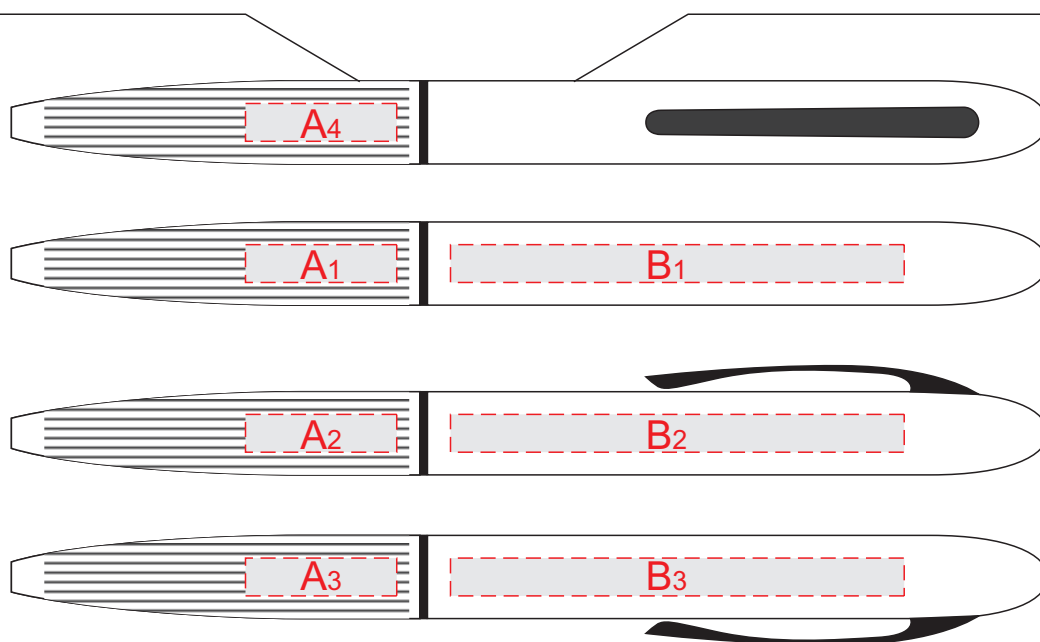

Арт. 21026.07,21026.12,21026.13

гравировка белая матовая
возможно с серебристым отливом

гравировка серебро зеркальное

Внимание! Гравировка в зоне А идет по ребристой поверхности, фактура изделия будет видна под изображением.
Рекомендуем не использовать в дизайне тонких линий.

А	Вид нанесения	Макс площадь (Ш*В)
	Гравировка	20x5мм

В	Вид нанесения	Макс площадь (Ш*В)
	Гравировка	60x5мм
Тампопечать	50x5мм	