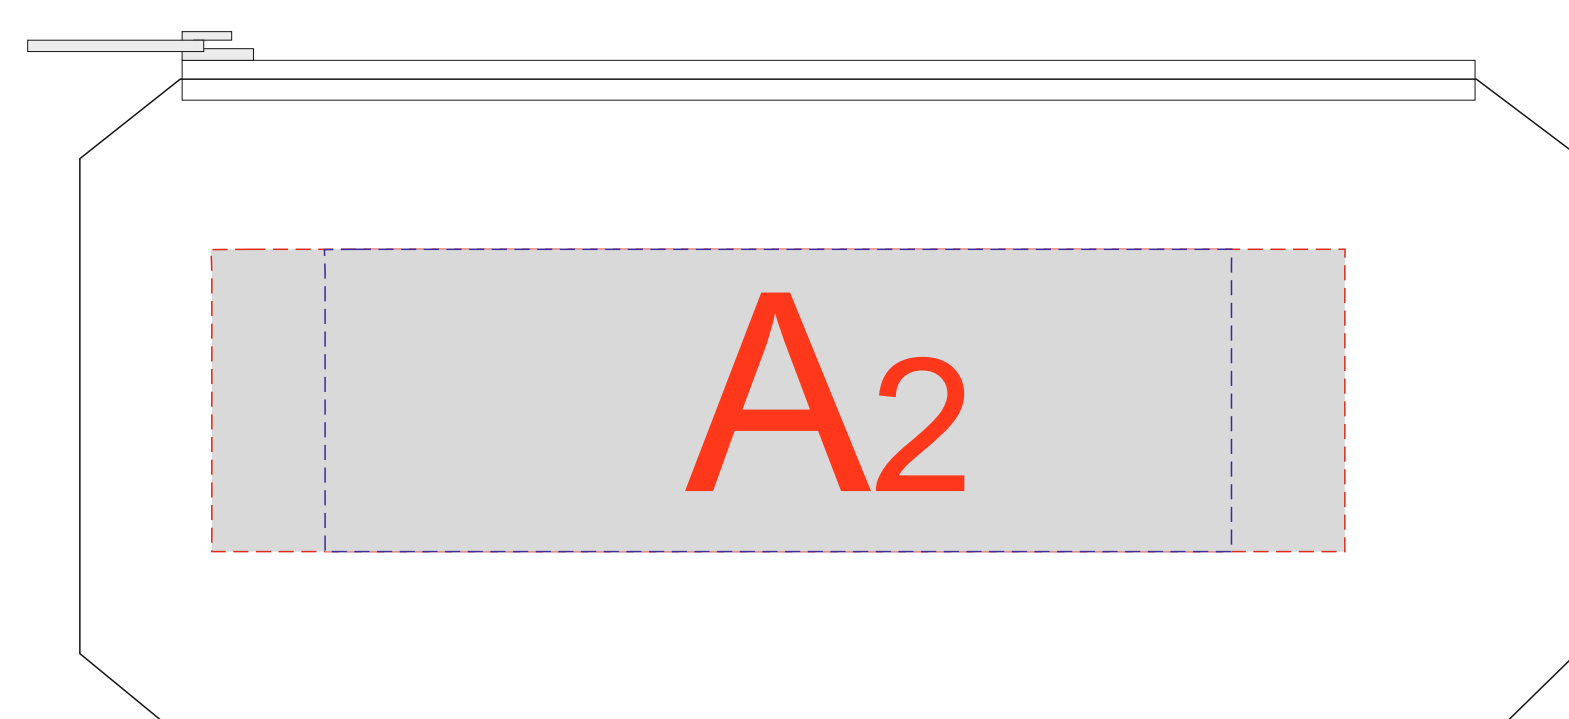

Арт. 36960,36961

сторона 1

сторона 2

Внимание! Трафаретная печать возможна белым, черным или серебряным цветом. На белом изделии трафаретная печать возможна любым одним цветом.

А	Вид нанесения	Макс площадь (Ш*В)
	Термотрансфер (кроме 369606)	150x40мм
	Трафаретная печать (1+0)	120x40мм
	ПАТЧ 3D (кроме 369606)	75x75мм