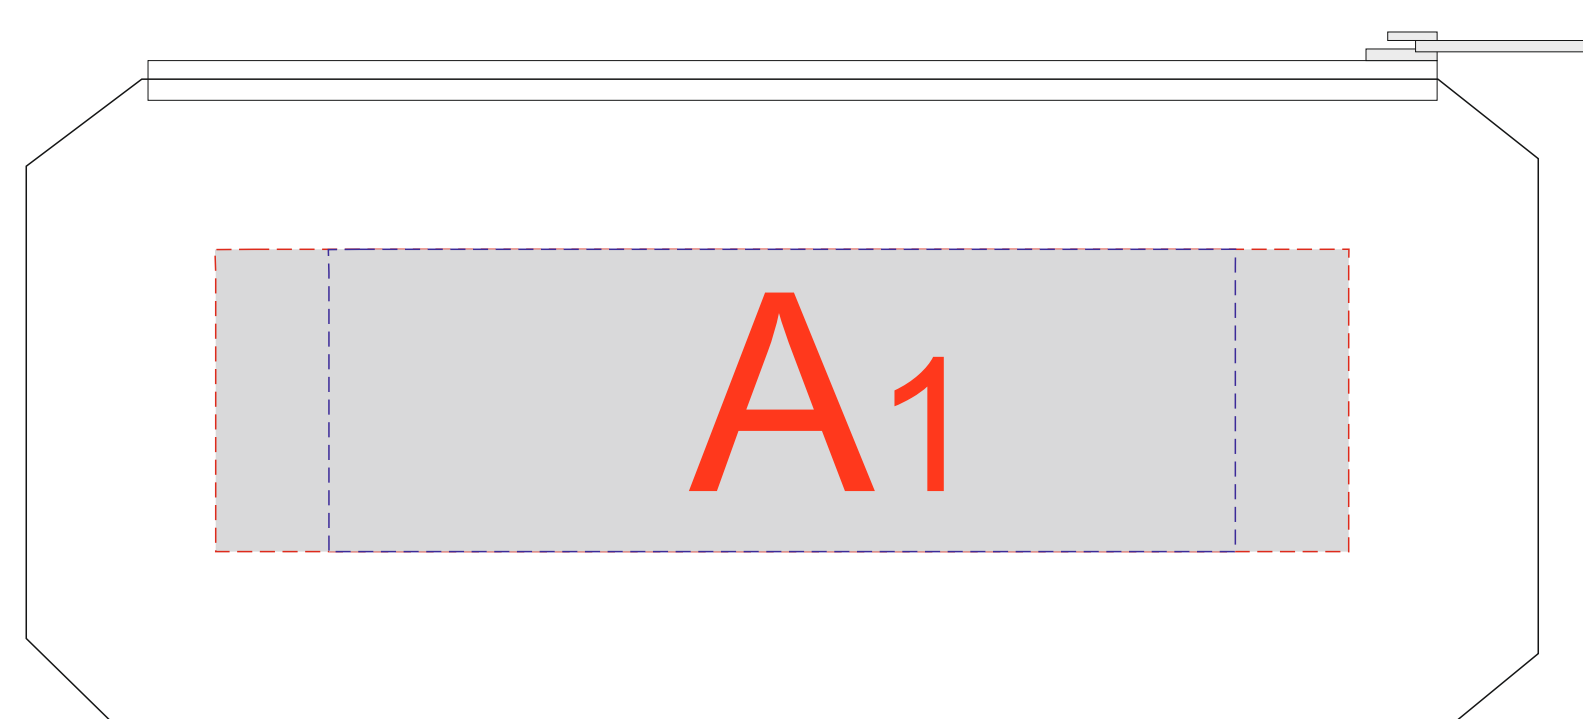

Арт. 36960,36961

сторона 1

сторона 2

Внимание! Трафаретная печать возможна белым, черным или серебряным цветом. На белом изделии трафаретная печать возможна любым одним цветом.

А	Вид нанесения	Макс площадь (Ш*В)
	Термотрансфер (кроме 369606)	150x40мм
	Трафаретная печать (1+0)	120x40мм
	ПАТЧ 3D (кроме 369606)	75x75мм