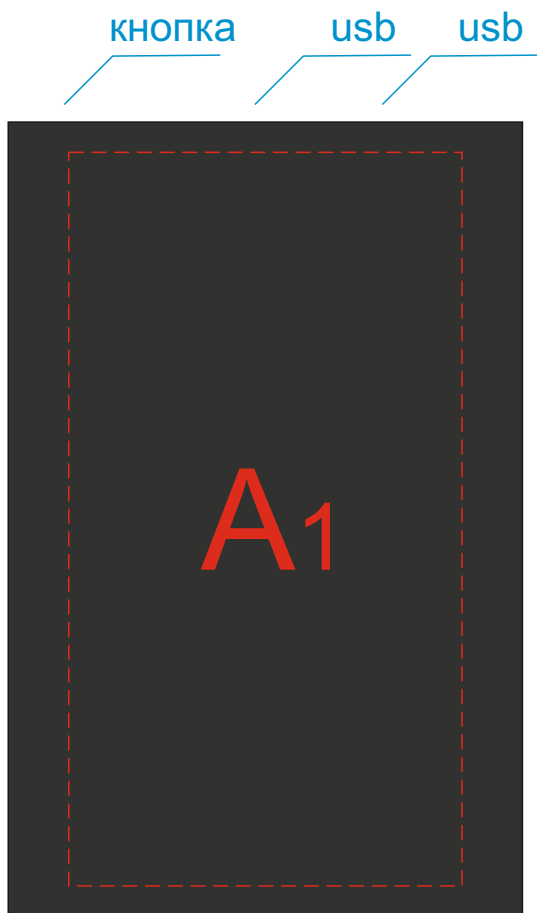

сторона 1

сторона 2

**Внимание! На темных изделиях при тампопечати возможна миграция**

<b>A</b>	Вид нанесения	Макс площадь (Ш*В)
	Тампопечать	45x45мм
	УФ печать	52x97мм
	УФ DTF	52x97мм