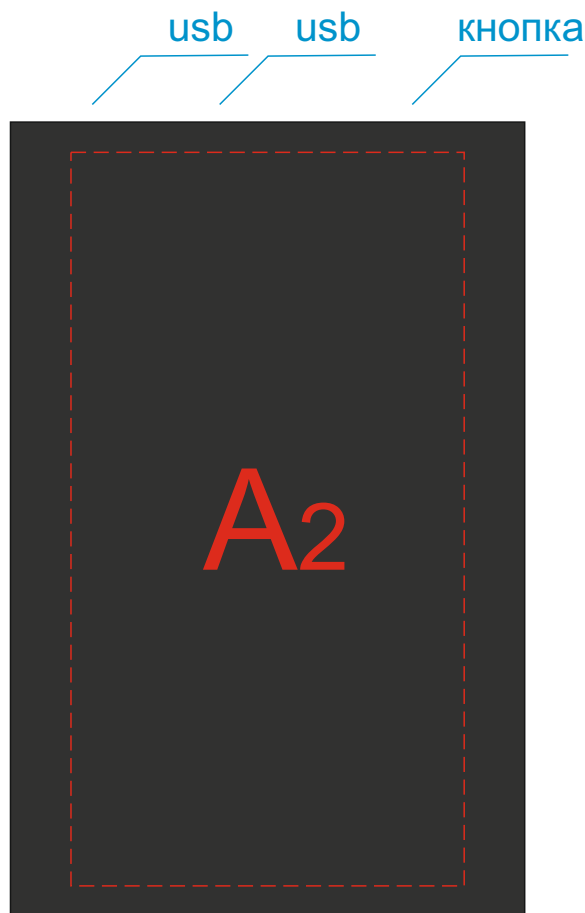

сторона 1

сторона 2

**Внимание! На темных изделиях при тампопечати возможна миграция**

<b>A</b>	Вид нанесения	Макс площадь (Ш*В)
	Тампопечать	45x45мм
	УФ печать	52x97мм
	УФ DTF	52x97мм