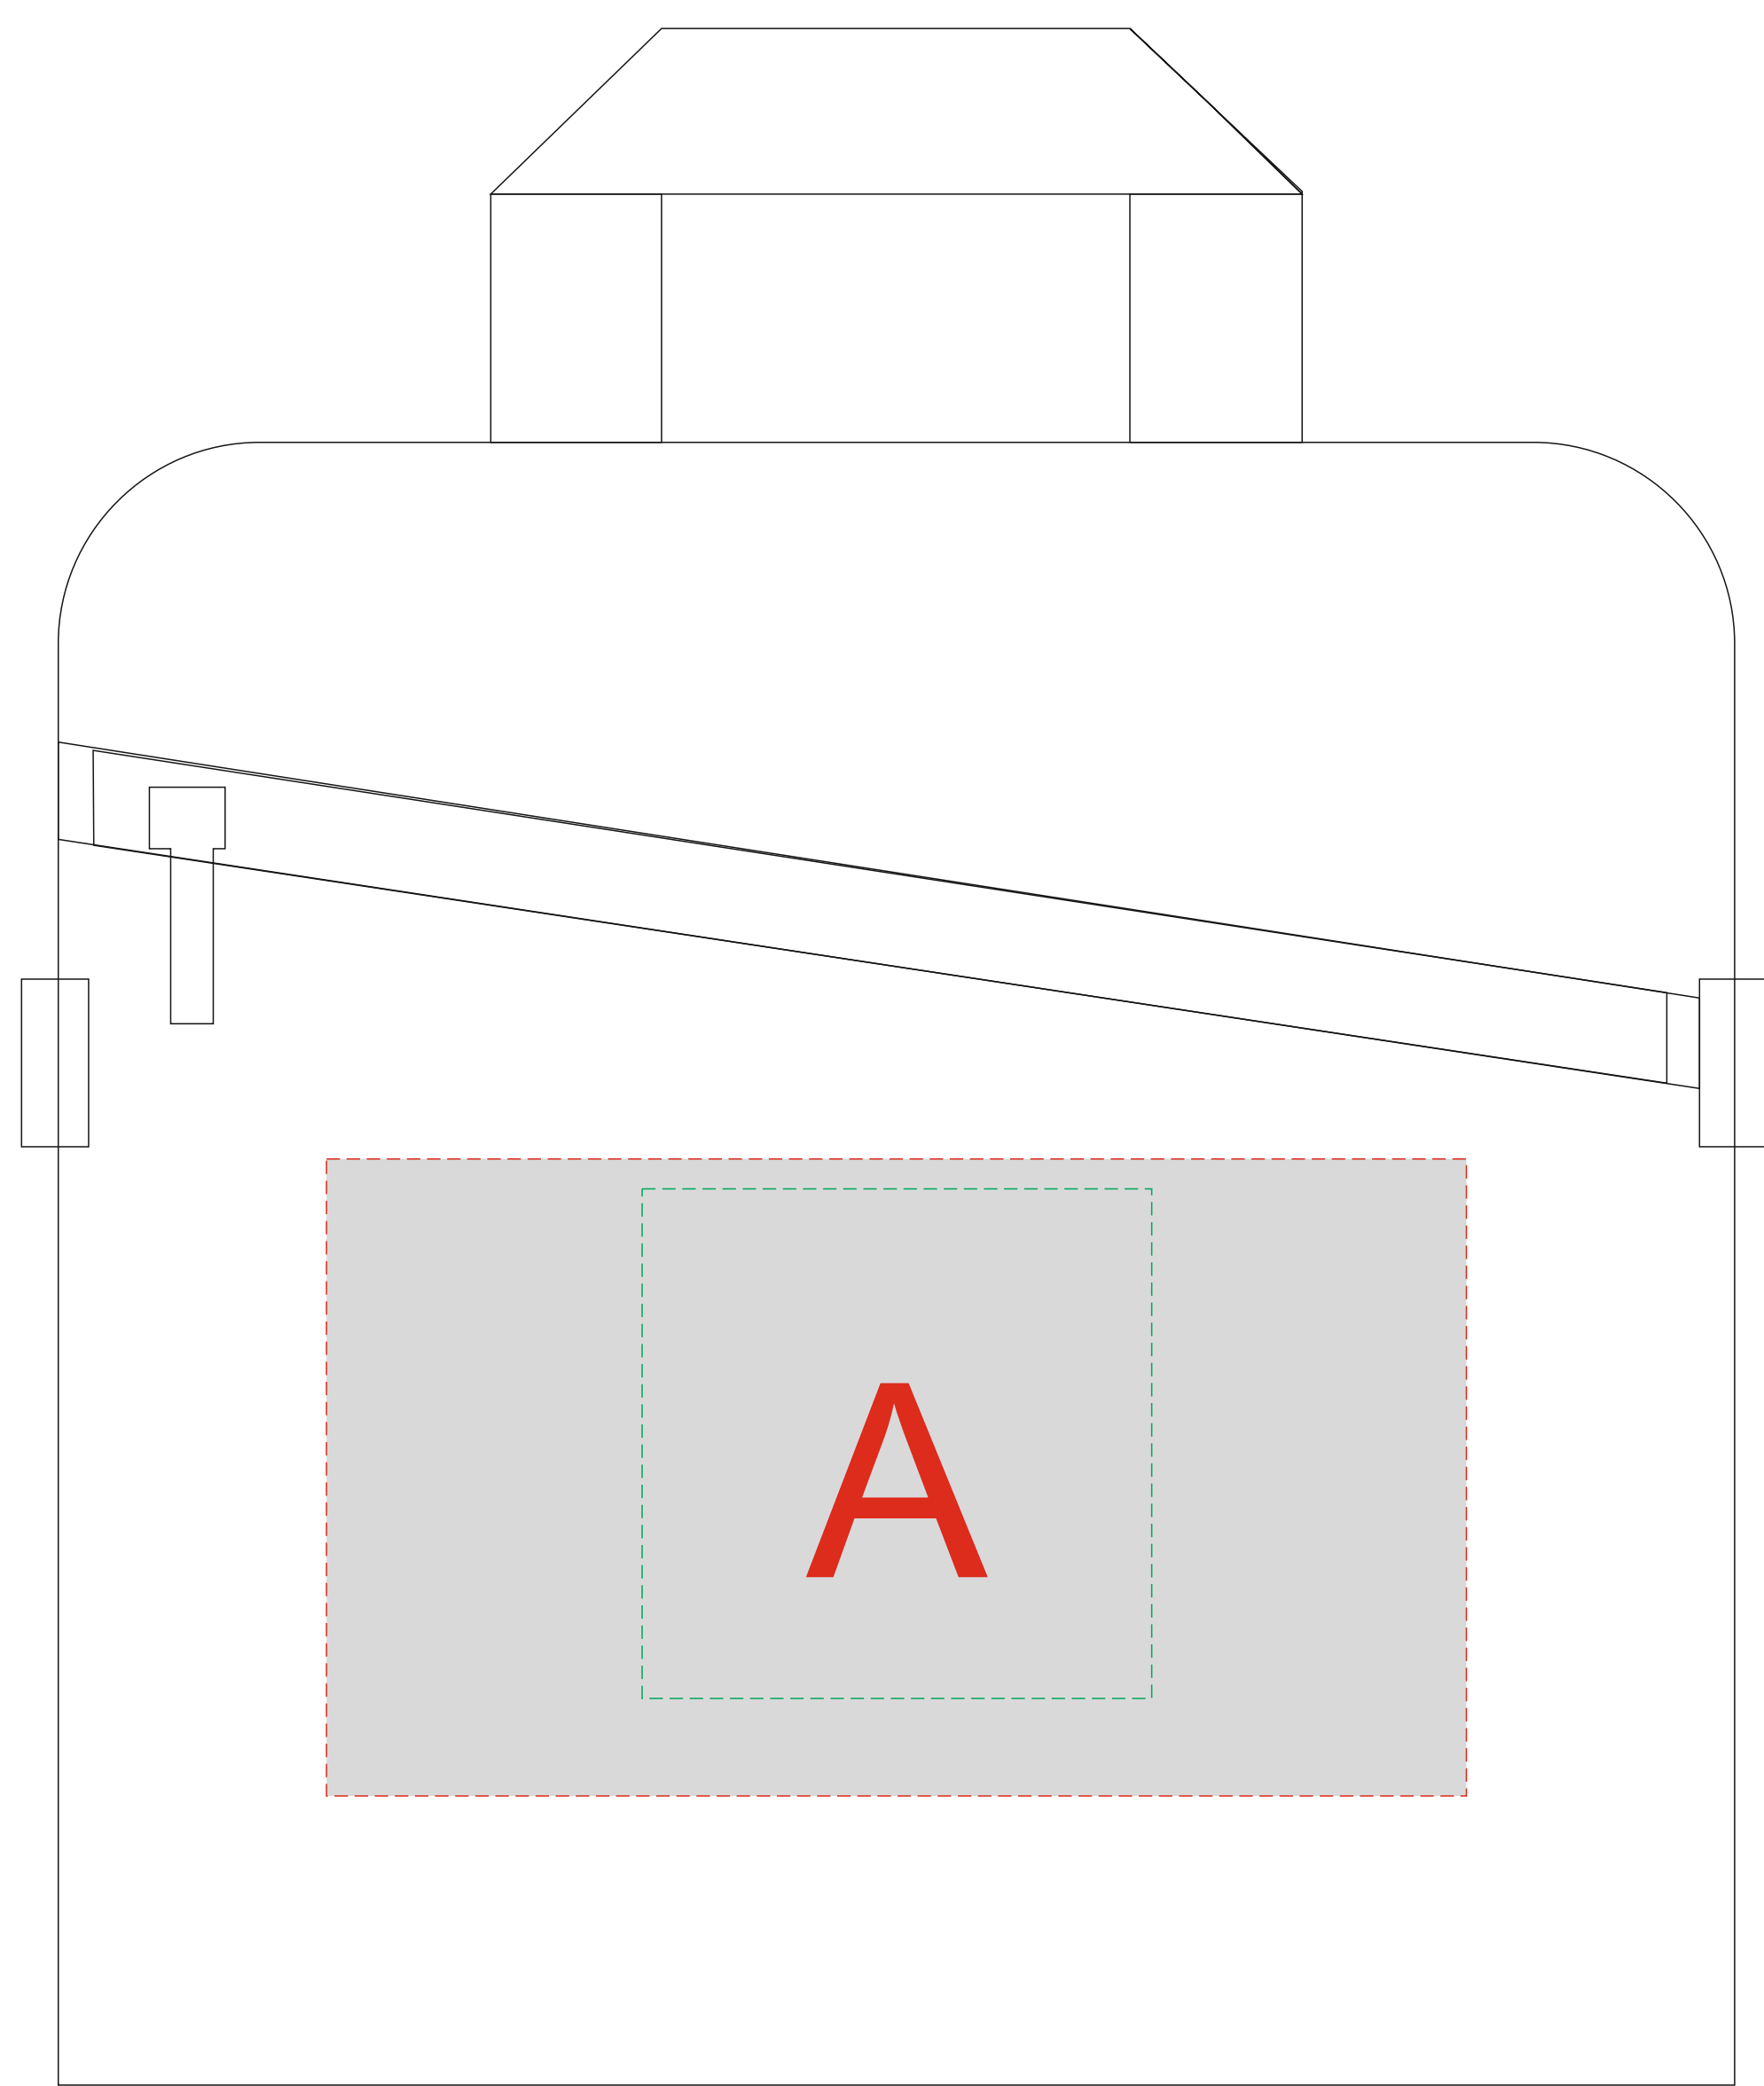

сторона 1

сторона 2

А	Вид нанесения	Макс площадь (Ш*В)
	Термотрансфер	170x95мм
	DTF (текстиль)	170x130мм
	3D патч	75x75мм
	Патч	76x76мм
В	Вид нанесения	Макс площадь (Ш*В)
	Термотрансфер	170x160мм
	DTF (текстиль)	170x130мм

Масштаб 1:2