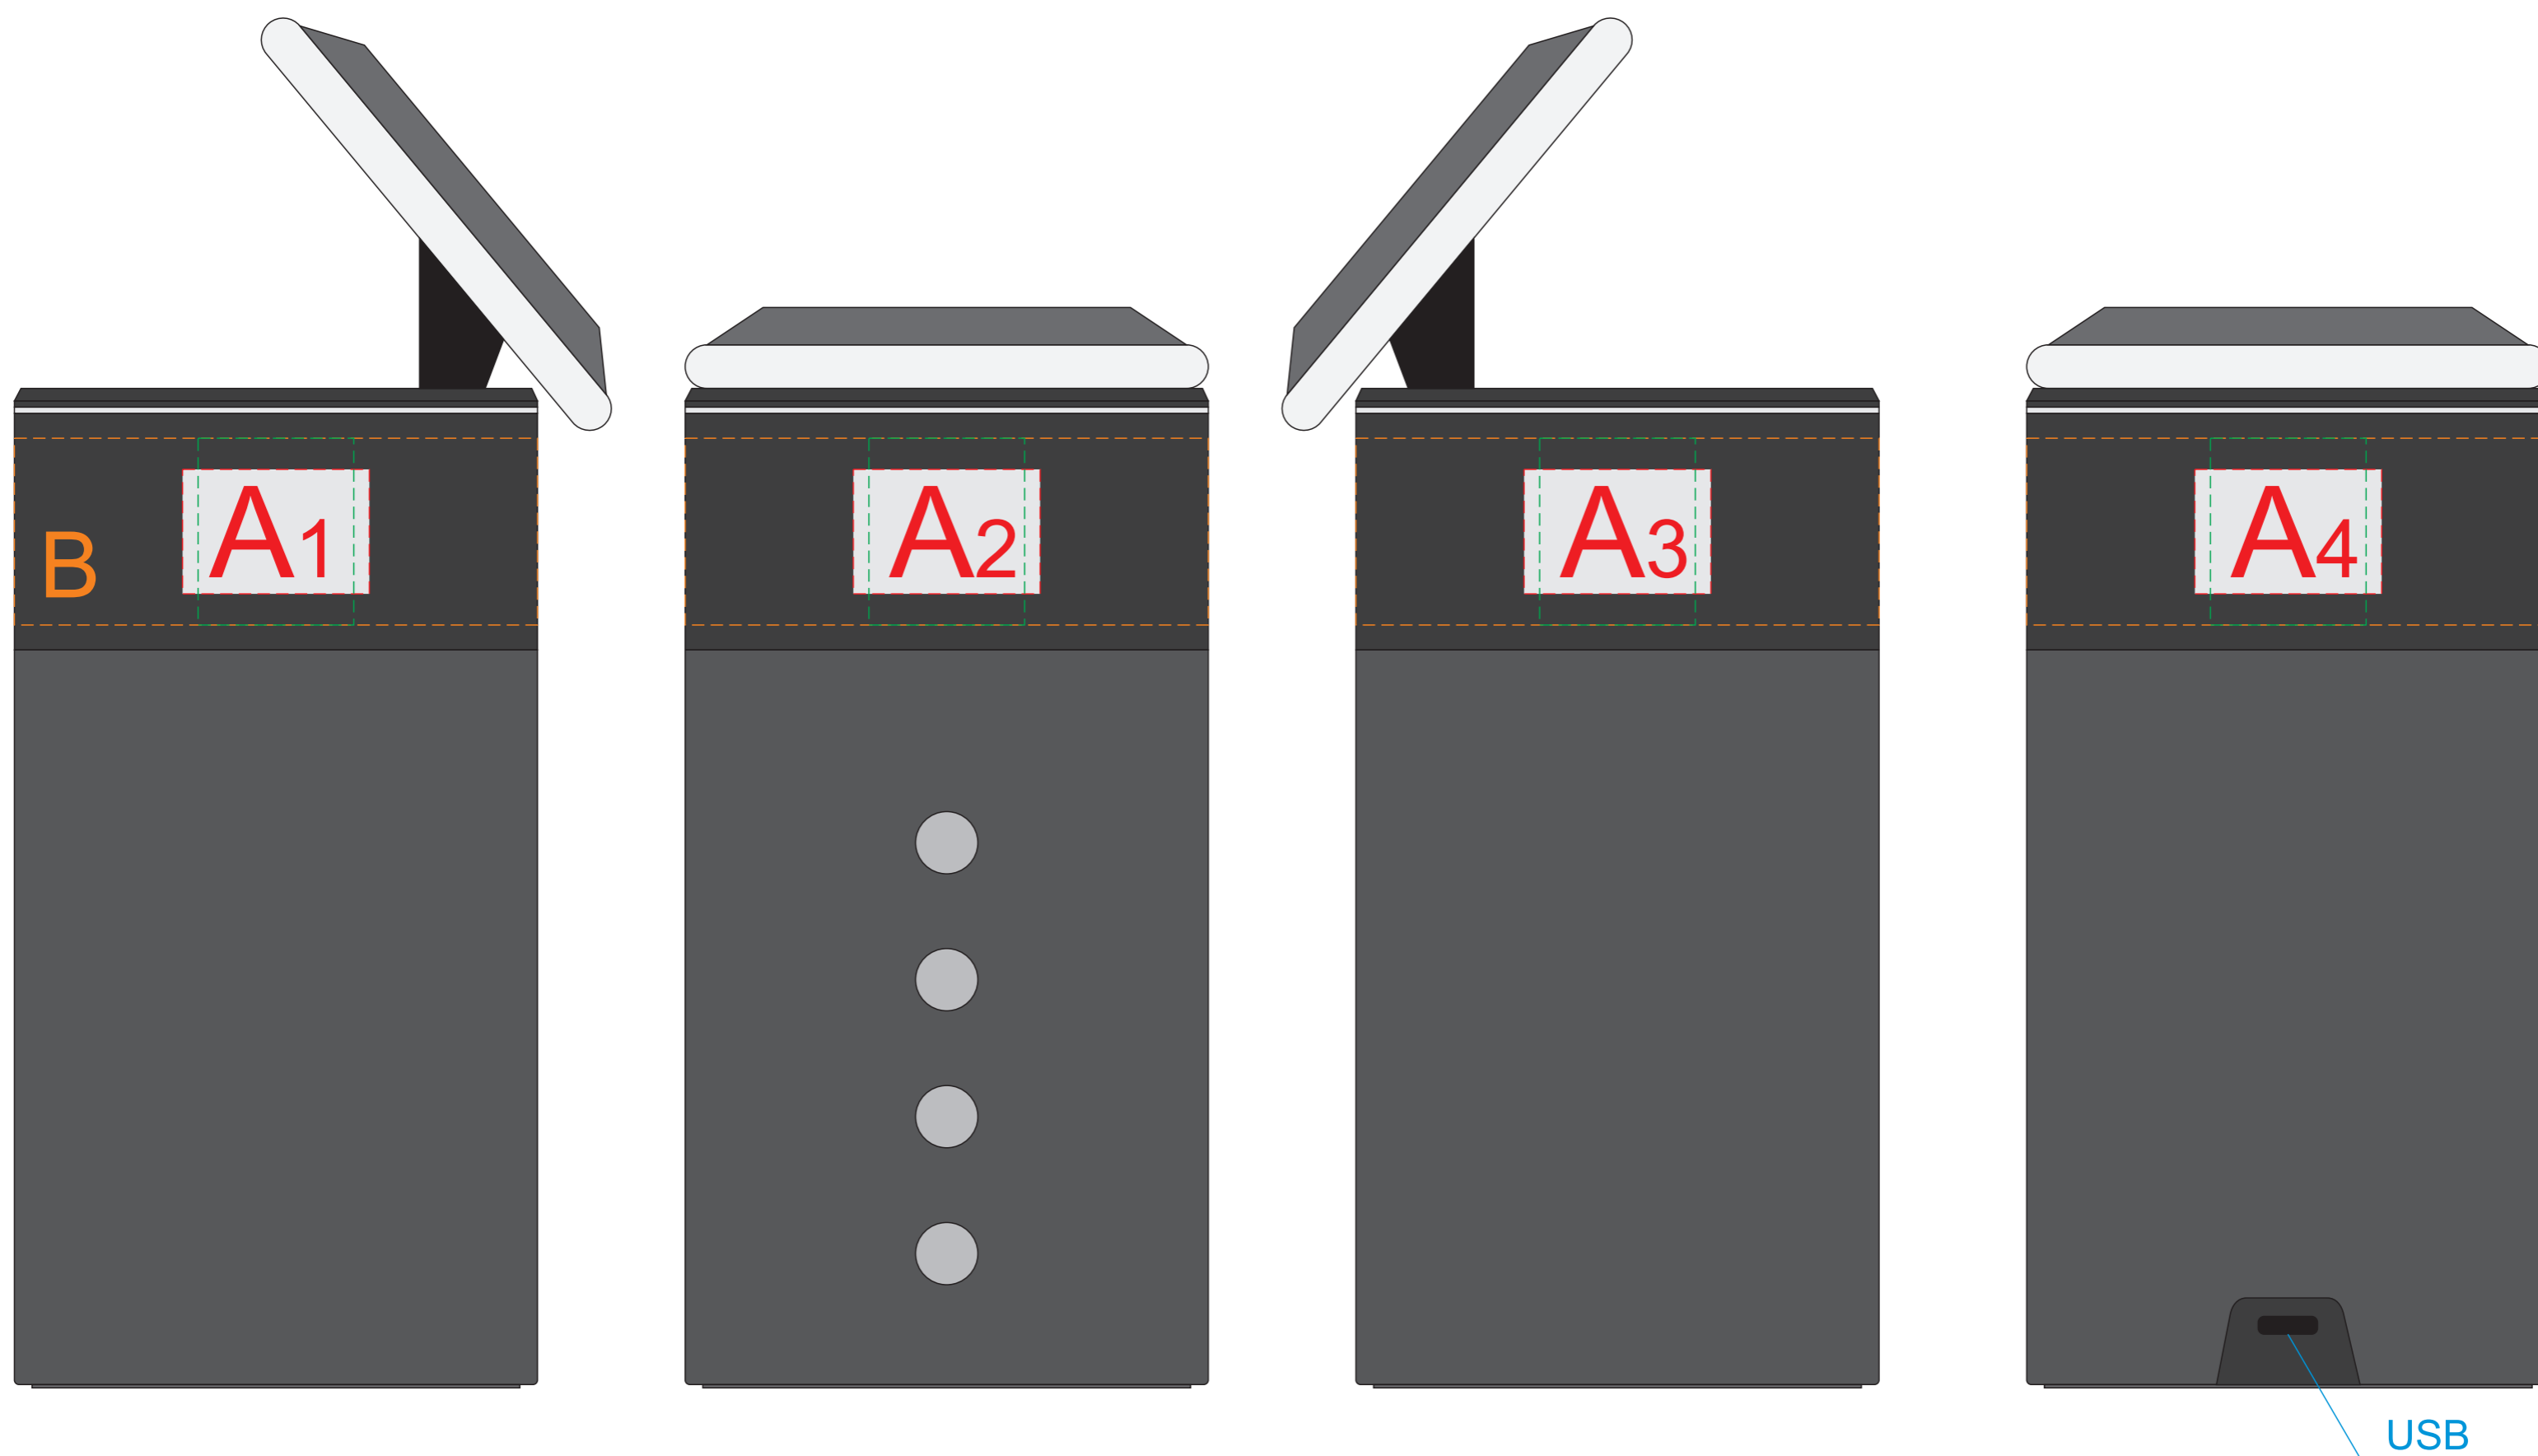

Арт. 401317

гравировка белая матовая

крышка

вид слева

вид спереди

вид справа

вид сзади

Внимание! Круговая гравировка не стыкуется и не позиционируется относительно крышки и других видов нанесения.

круговая гравировка

A	Вид нанесения	Макс площадь (Ш*В)
	Гравировка	25x30мм
	Тампопечать	30x20мм
B	Вид нанесения	Макс площадь (Ш*В)
	Круговая гравировка	263x30мм
C	Вид нанесения	Макс площадь (Ш*В)
	Тампопечать 1+0	40x40мм