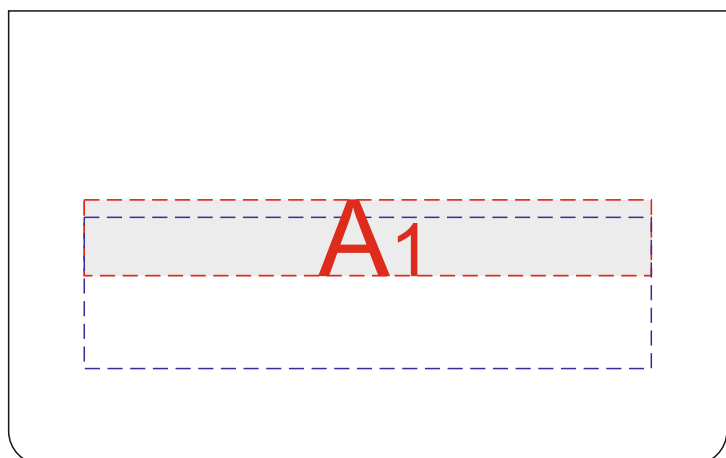

Арт. 35060,35061

сторона 1

сторона 2

	Вид нанесения	Макс площадь (Ш*В)
A	Тиснение	75x10мм
	DTF (текстиль)	75x20мм