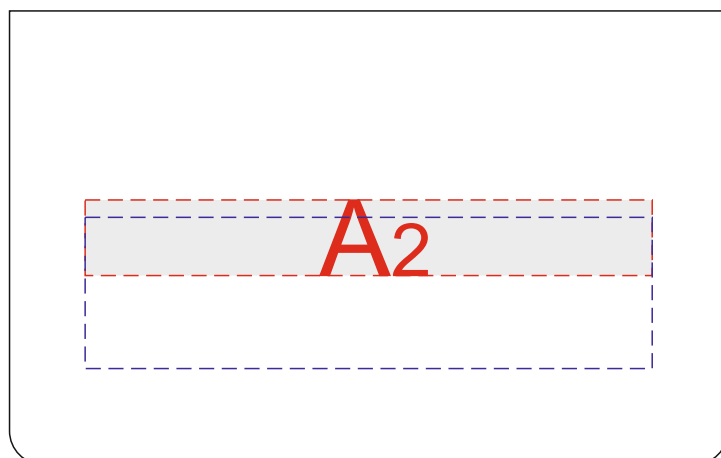

Арт. 35060,35061

сторона 1

сторона 2

	Вид нанесения	Макс площадь (Ш*В)
A	Тиснение	75x10мм
	DTF (текстиль)	75x20мм