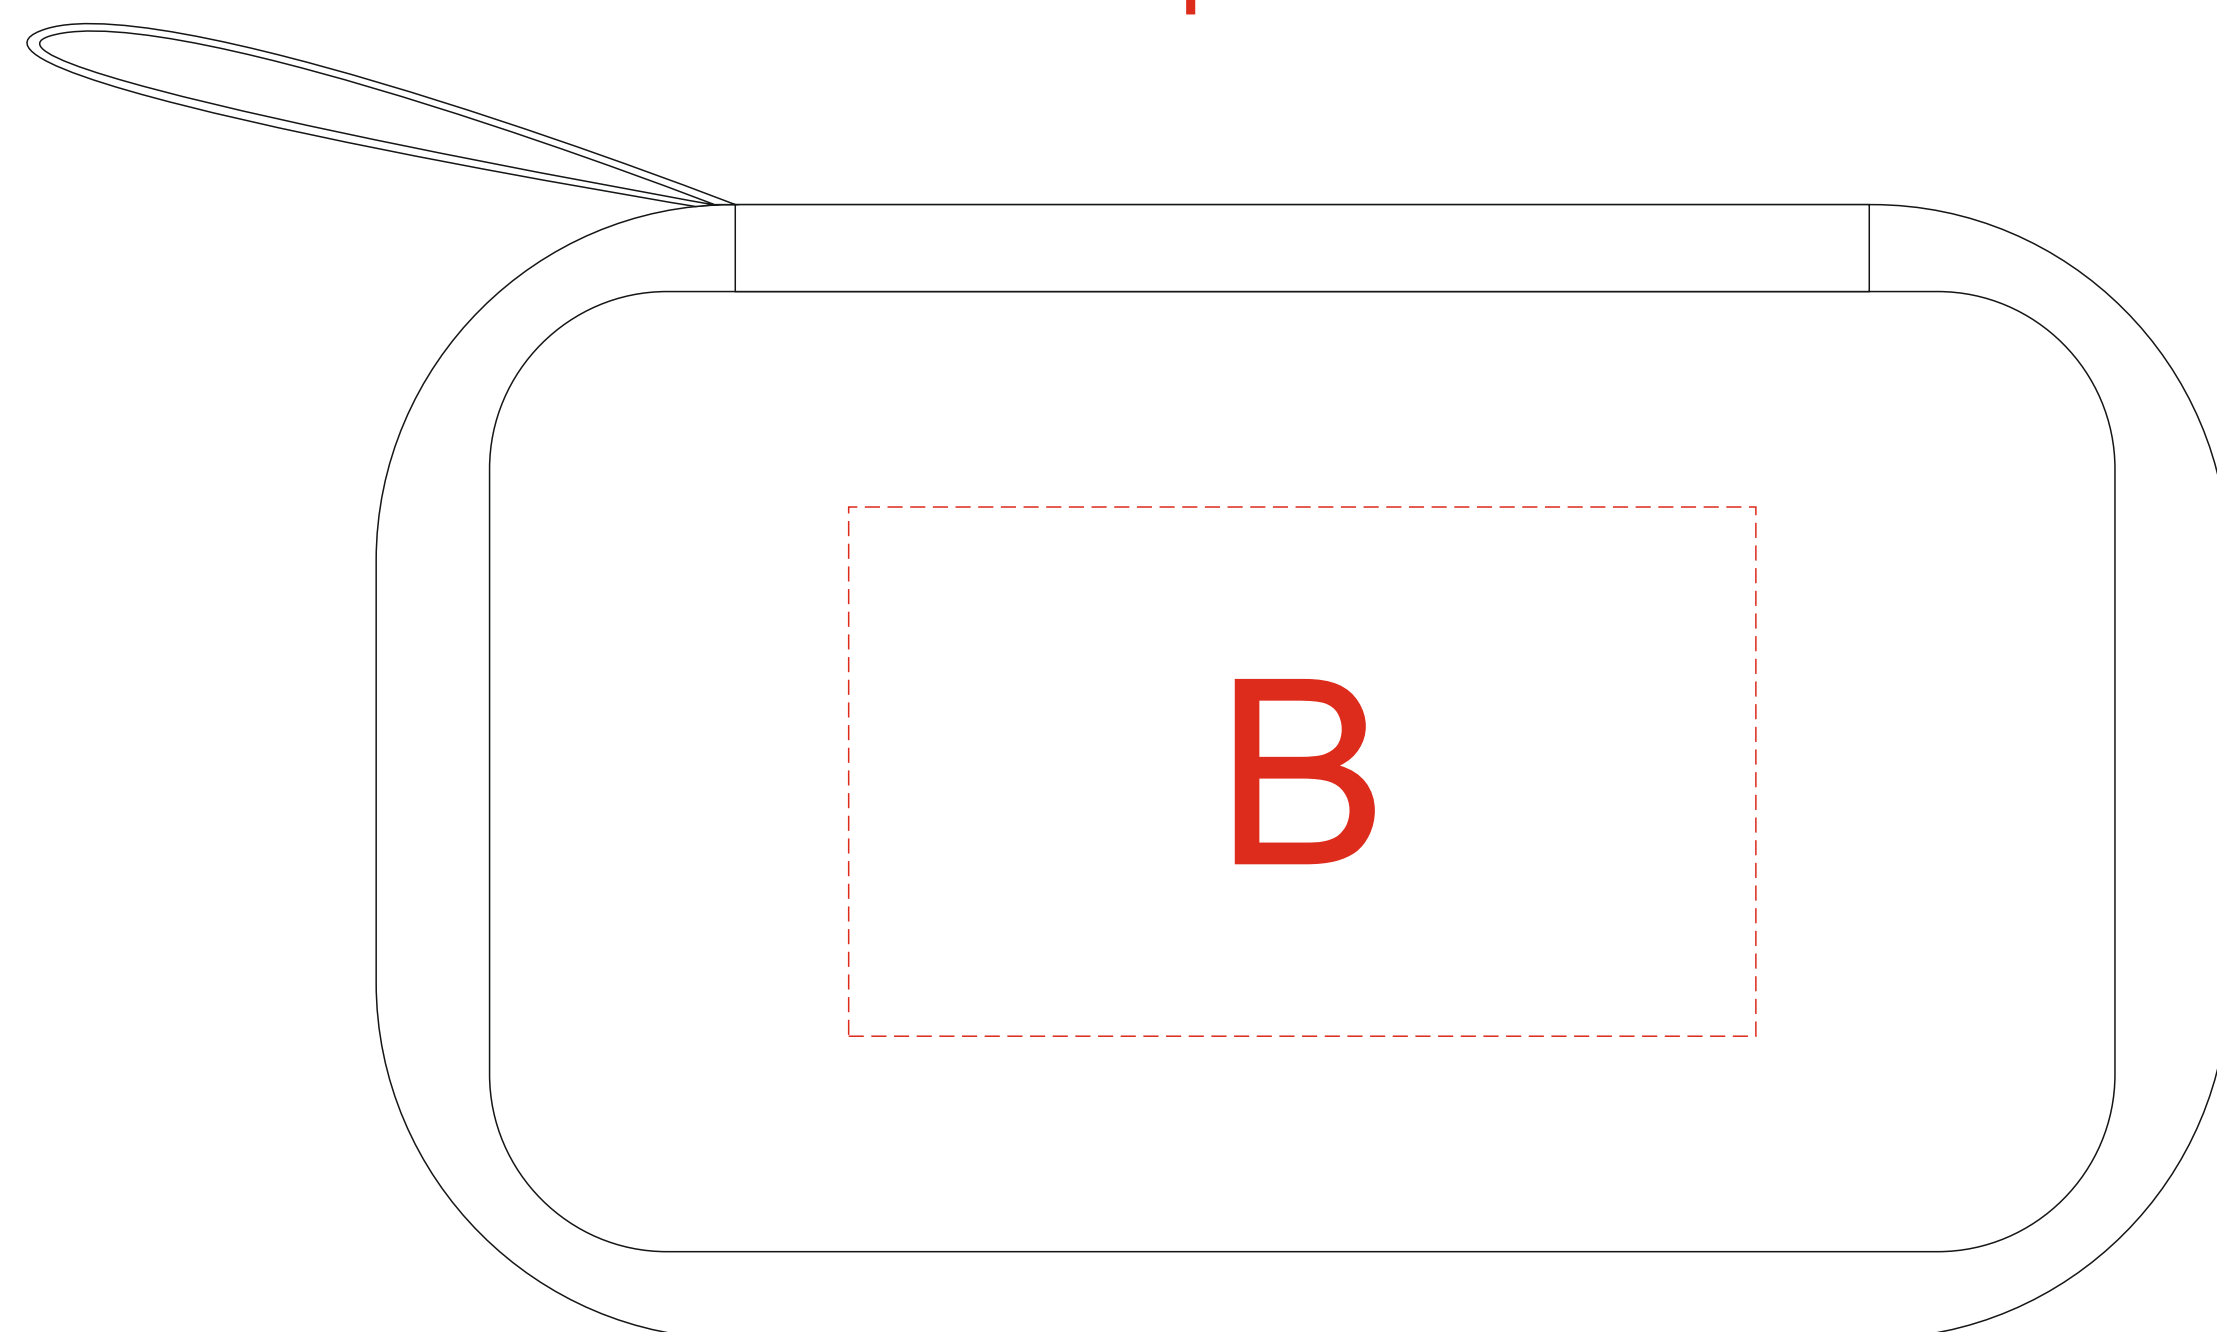

сторона 1

сторона 2

A	Вид нанесения	Макс площадь (Ш*В)
	DTF (текстиль)	120x50мм

B	Вид нанесения	Макс площадь (Ш*В)
	DTF (текстиль)	120x70мм