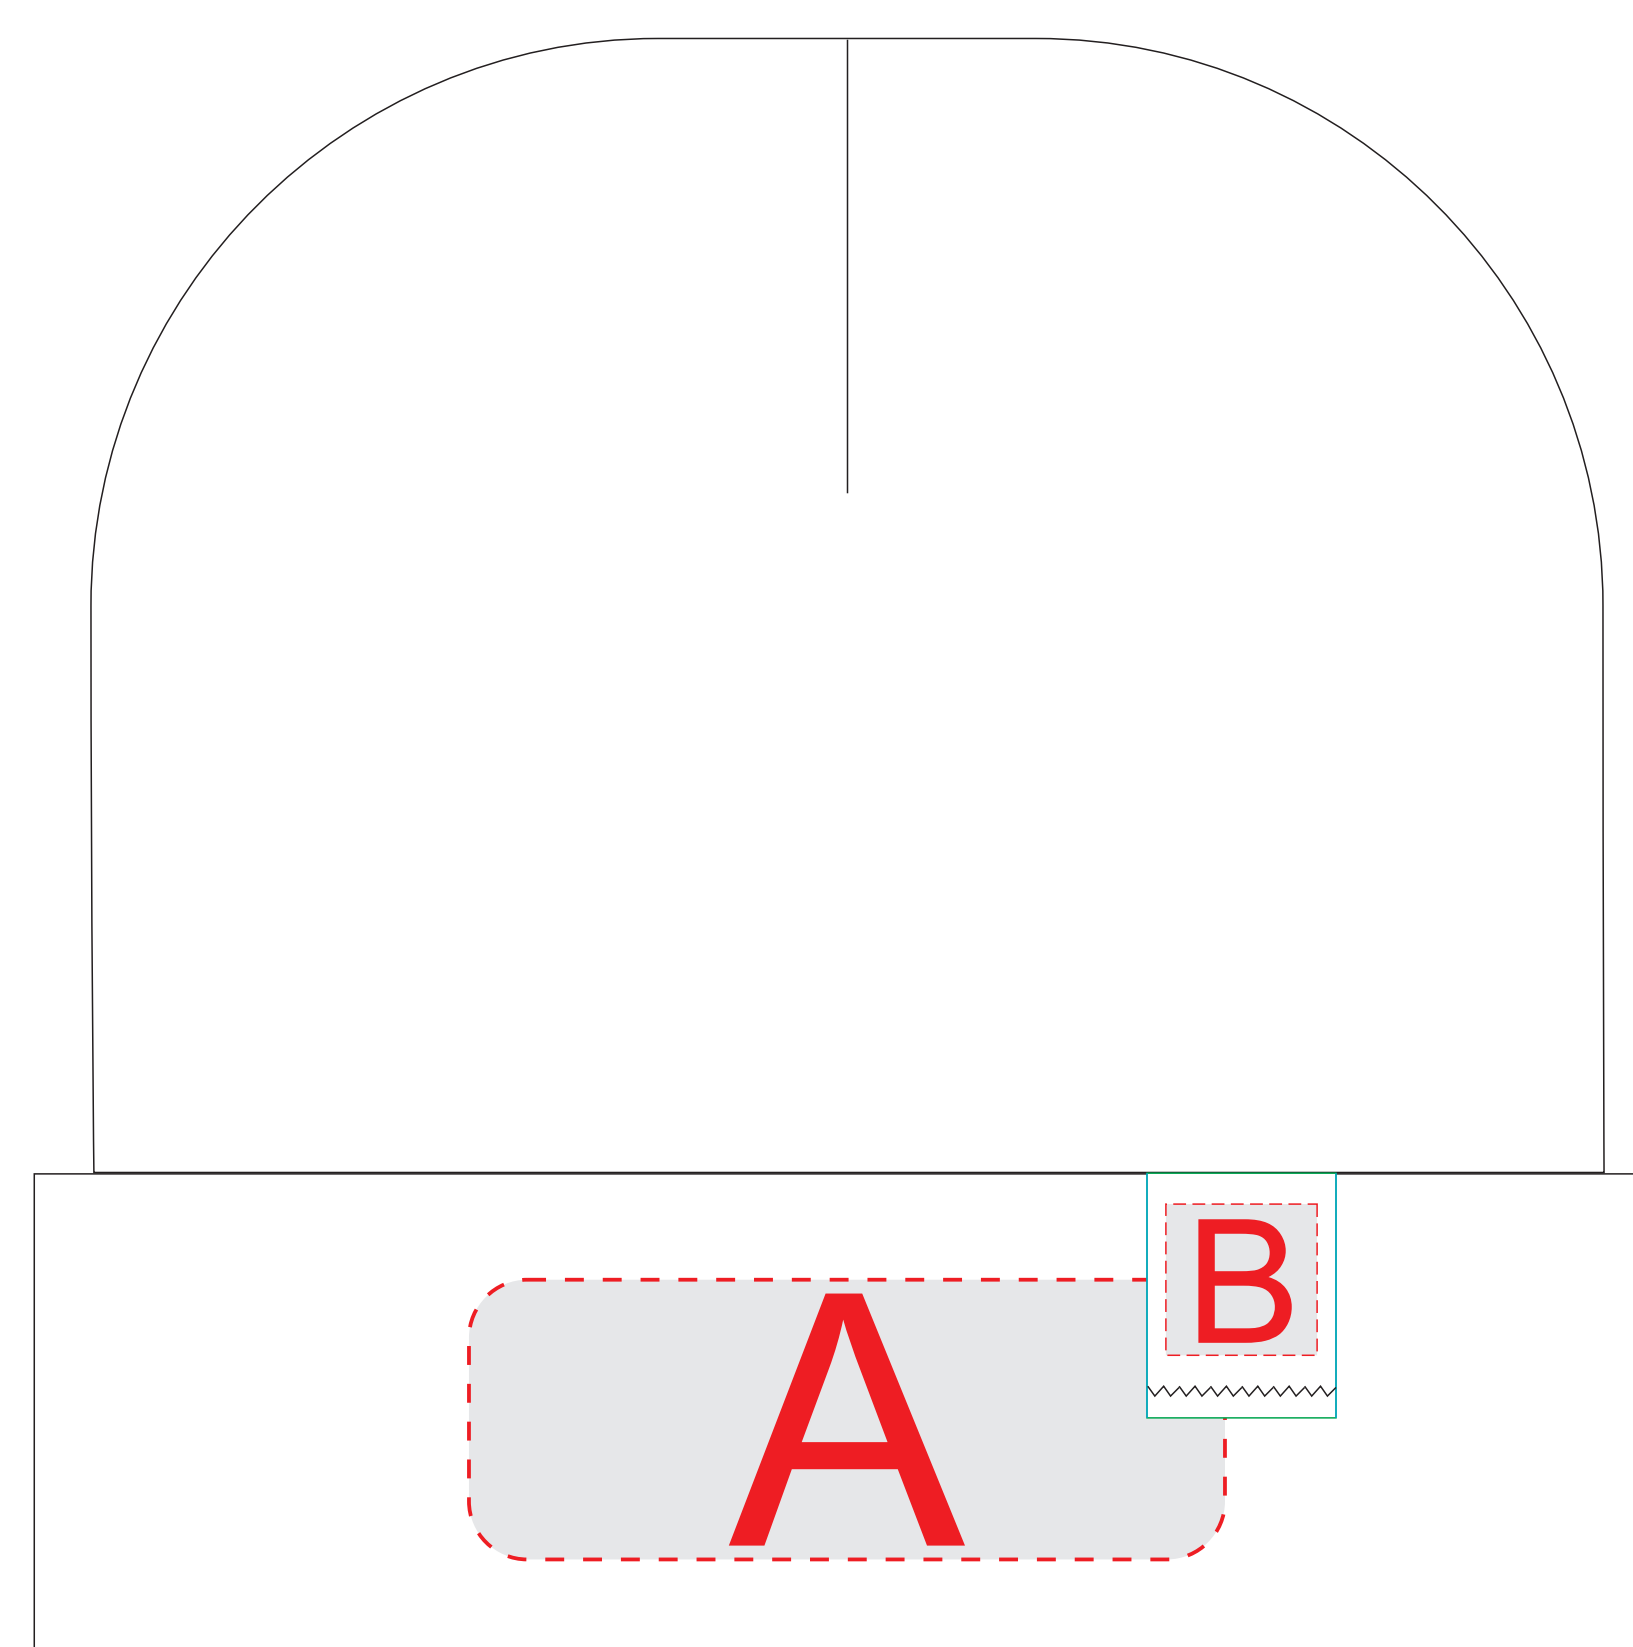

Арт 866302,866307,866311,866322

<b>A</b>	<b>Вид нанесения</b>	<b>Макс площадь (Ш*В)</b>
	Вышивка	100x37мм

**Внимание!**  
Логотип или значимое изображение необходимо поместить в область для логотипов и текста.

<b>B</b>	<b>Вид нанесения</b>	<b>Макс площадь (Ш*В)</b>
	Лейбл (для текста и логотипов)	20x20мм
	Лейбл (фоновая запечатка)	85x31мм