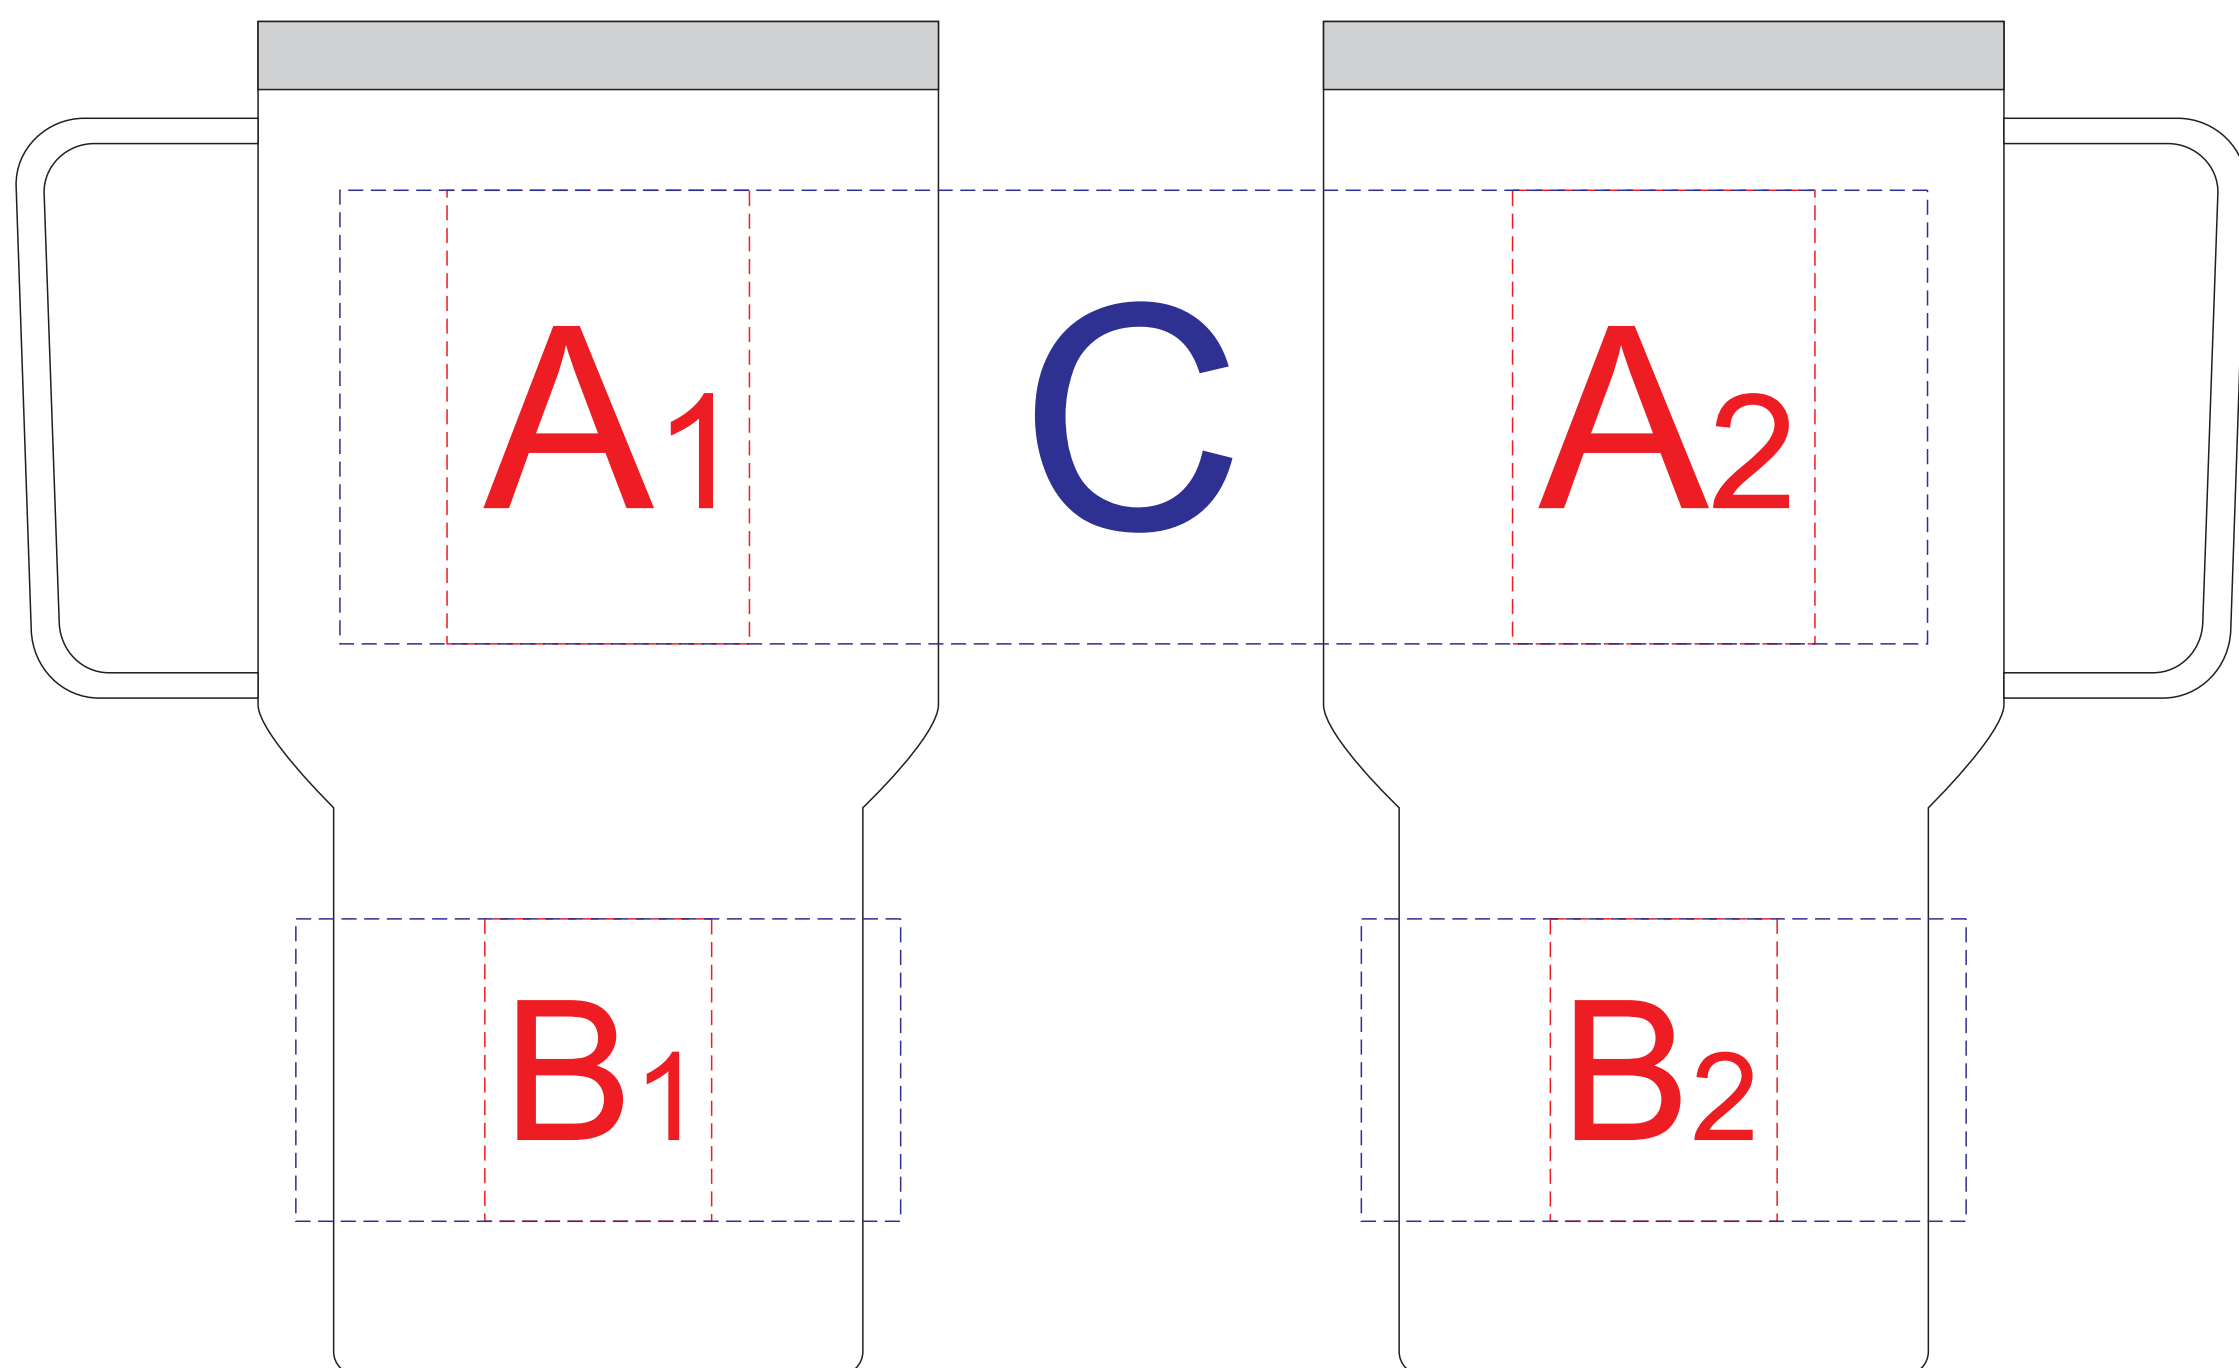

Арт. TZ1589S

ручка слева

ручка справа

<b>A</b>	Вид нанесения	Макс площадь (Ш*В)
	Тампопечать	40x45мм
<b>B</b>	Вид нанесения	Макс площадь (Ш*В)
	Тампопечать	30x40мм
	УФ DTF	80x40мм
<b>C</b>	Вид нанесения	Макс площадь (Ш*В)
	УФ DTF	210x60мм