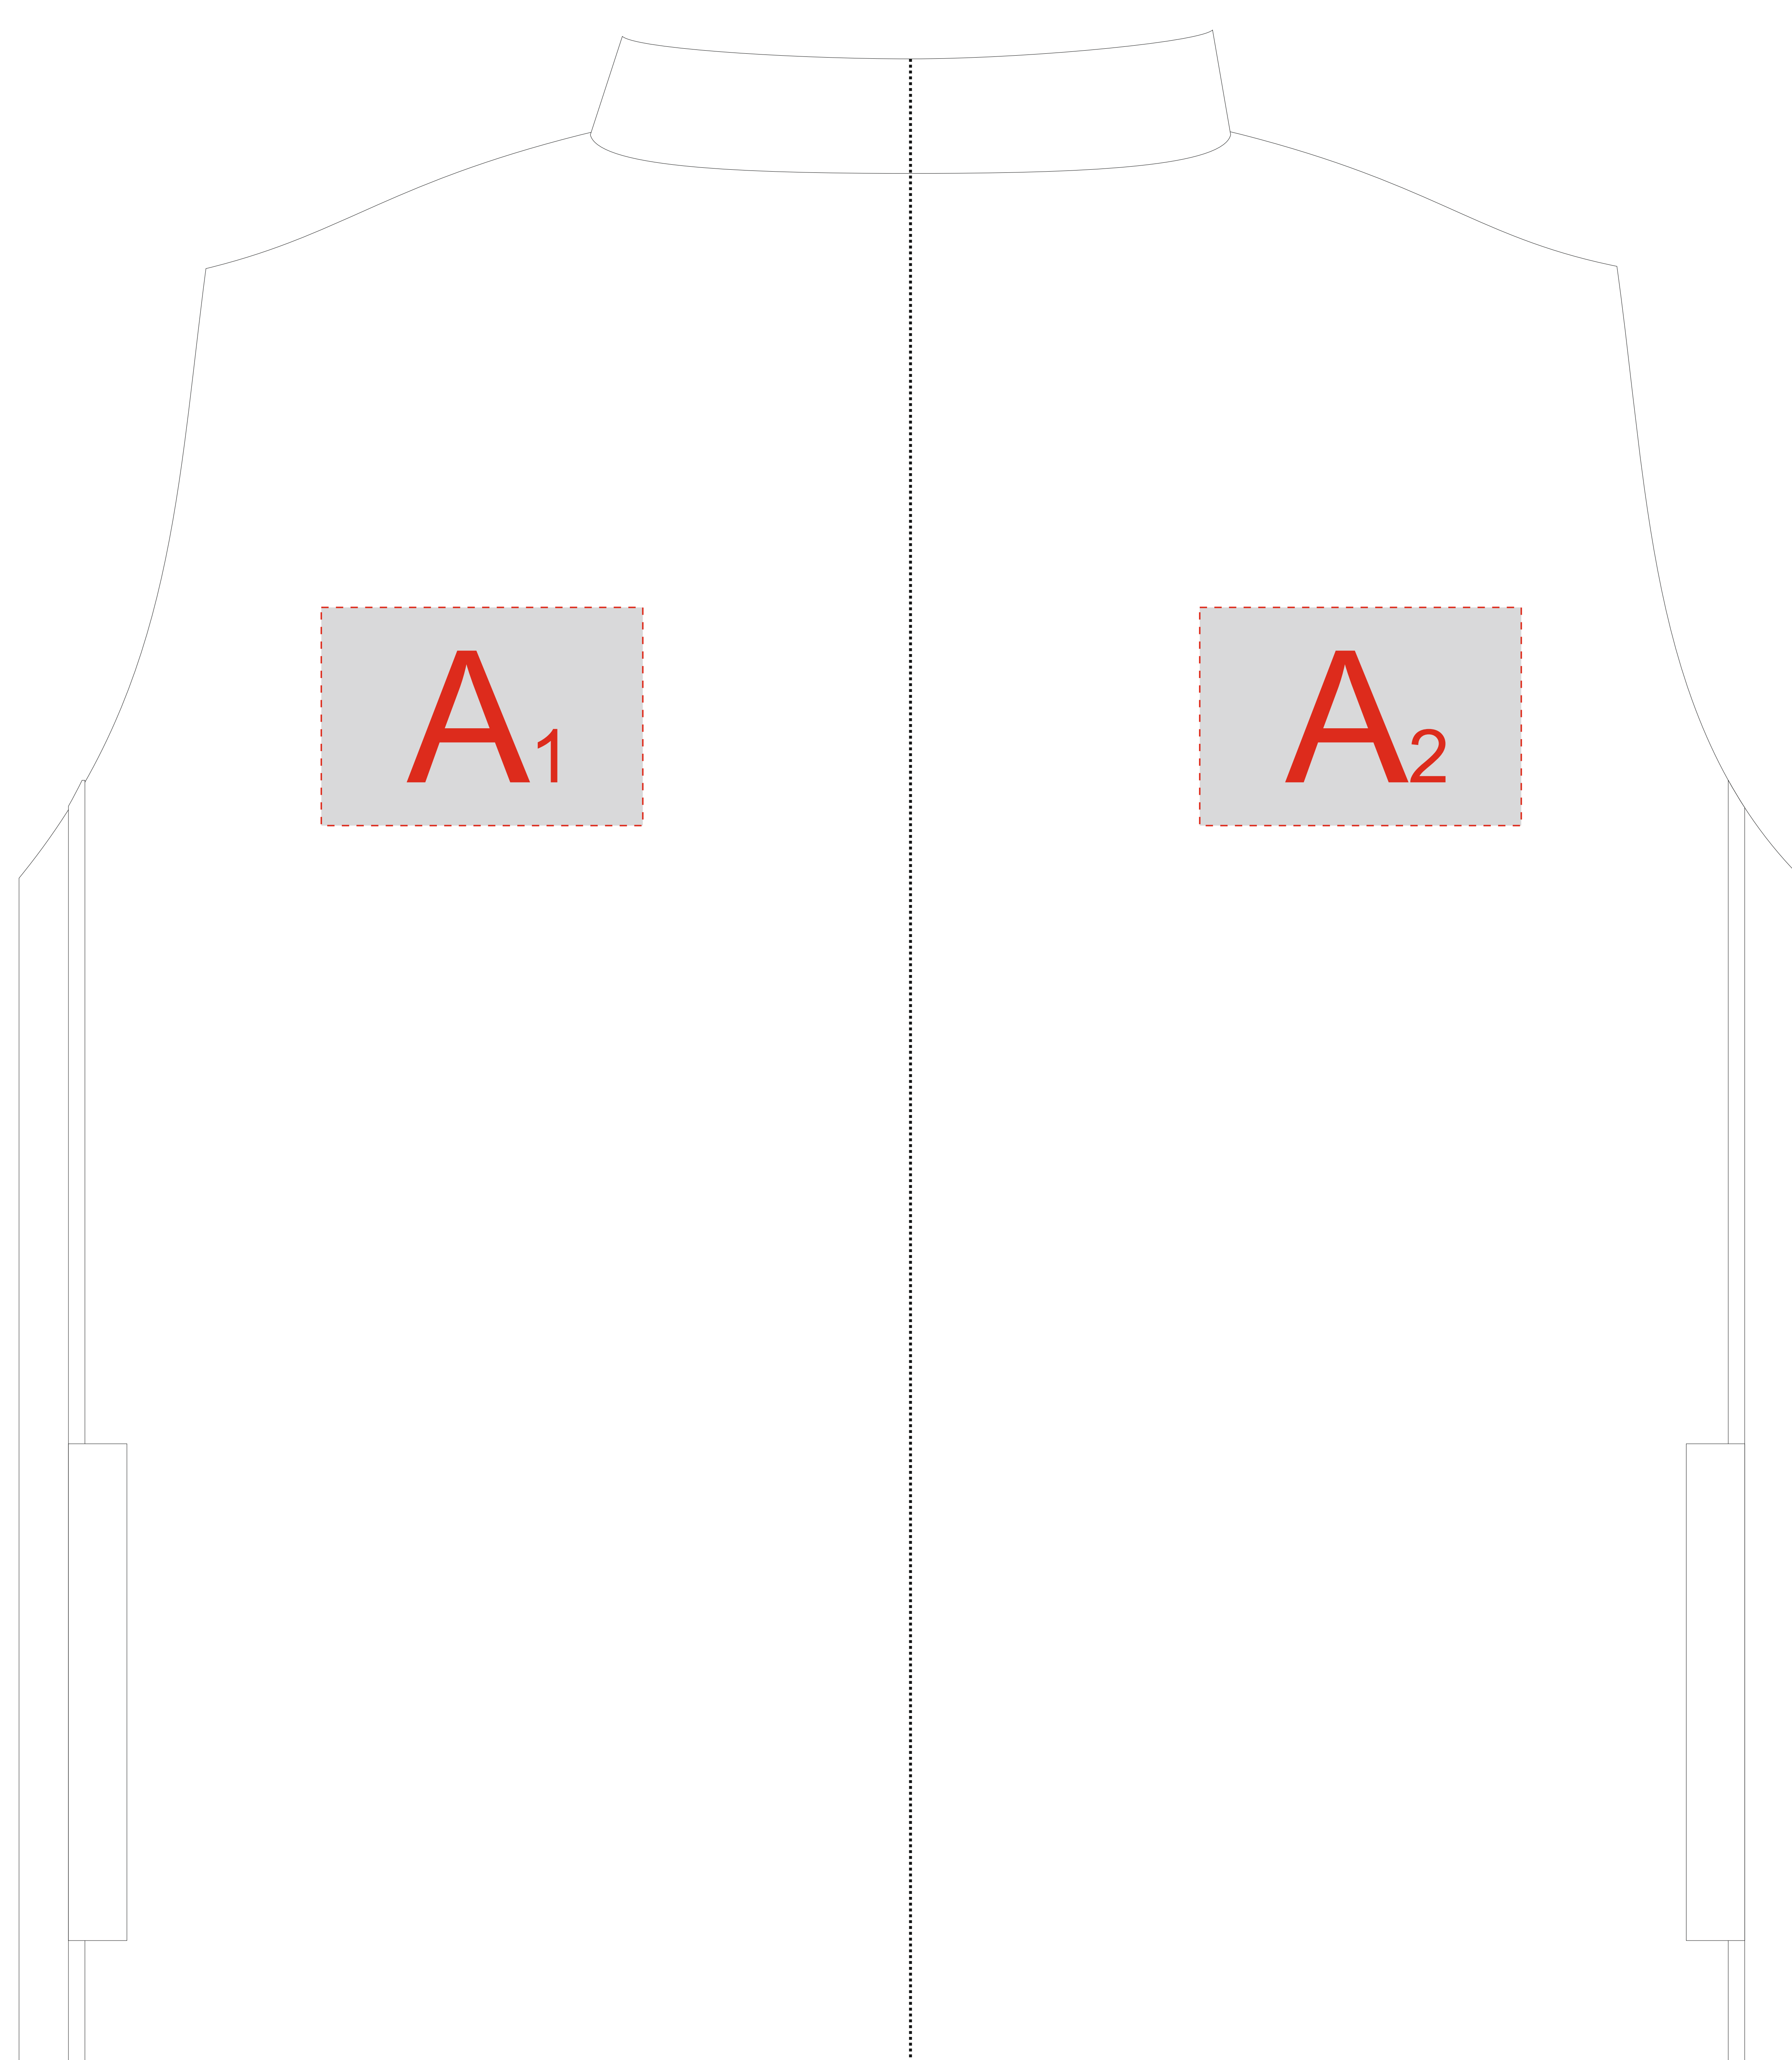

**вид спереди**

**вид сзади**

<b>A</b>	<b>Вид нанесения</b>	<b>Макс площадь (Ш*В)</b>
	Термотрансфер	110x80мм
	Вышивка	110x80мм
	ПАТЧ 3D	75x75мм
<b>B</b>	<b>Вид нанесения</b>	<b>Макс площадь (Ш*В)</b>
	Термотрансфер	297x420мм
	Вышивка	230x250мм
	ПАТЧ 3D	75x75мм