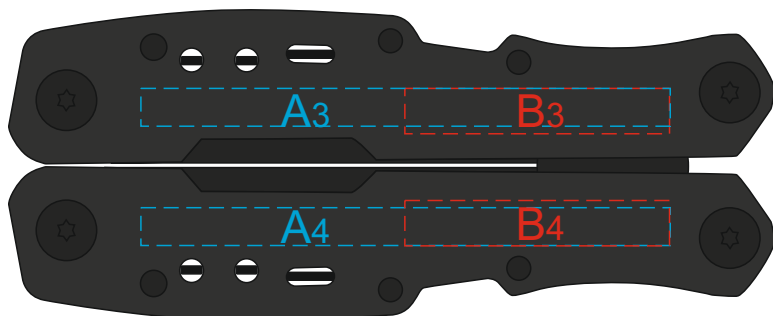

Арт. 497907

гравировка белая матовая
с серебристым отливом

сторона 1

сторона 2

Внимание! При нанесении методом «термотрансфер» возможен незначительный ореол клея вокруг изображения.

A	Вид нанесения	Макс площадь (Ш*В)
	Гравировка	70x5мм
B	Вид нанесения	Макс площадь (Ш*В)
	Гравировка	35x6мм
	Тампопечать	35x6мм
C	Вид нанесения	Макс площадь (Ш*В)
	Термотрансфер	20x20мм
	DTF (текстиль)	20x20мм