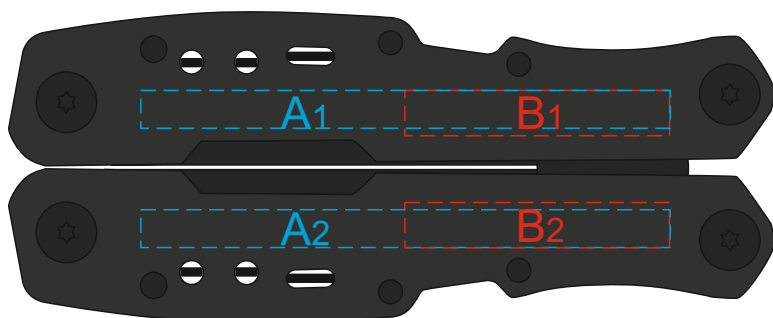

Арт. 497907

гравировка белая матовая
с серебристым отливом

сторона 1

сторона 2

Внимание! При нанесении методом «термотрансфер» возможен незначительный ореол клея вокруг изображения.

A	Вид нанесения	Макс площадь (Ш*В)
	Гравировка	70x5мм
B	Вид нанесения	Макс площадь (Ш*В)
	Гравировка	35x6мм
	Тампопечать	35x6мм
C	Вид нанесения	Макс площадь (Ш*В)
	Термотрансфер	20x20мм
	DTF (текстиль)	20x20мм