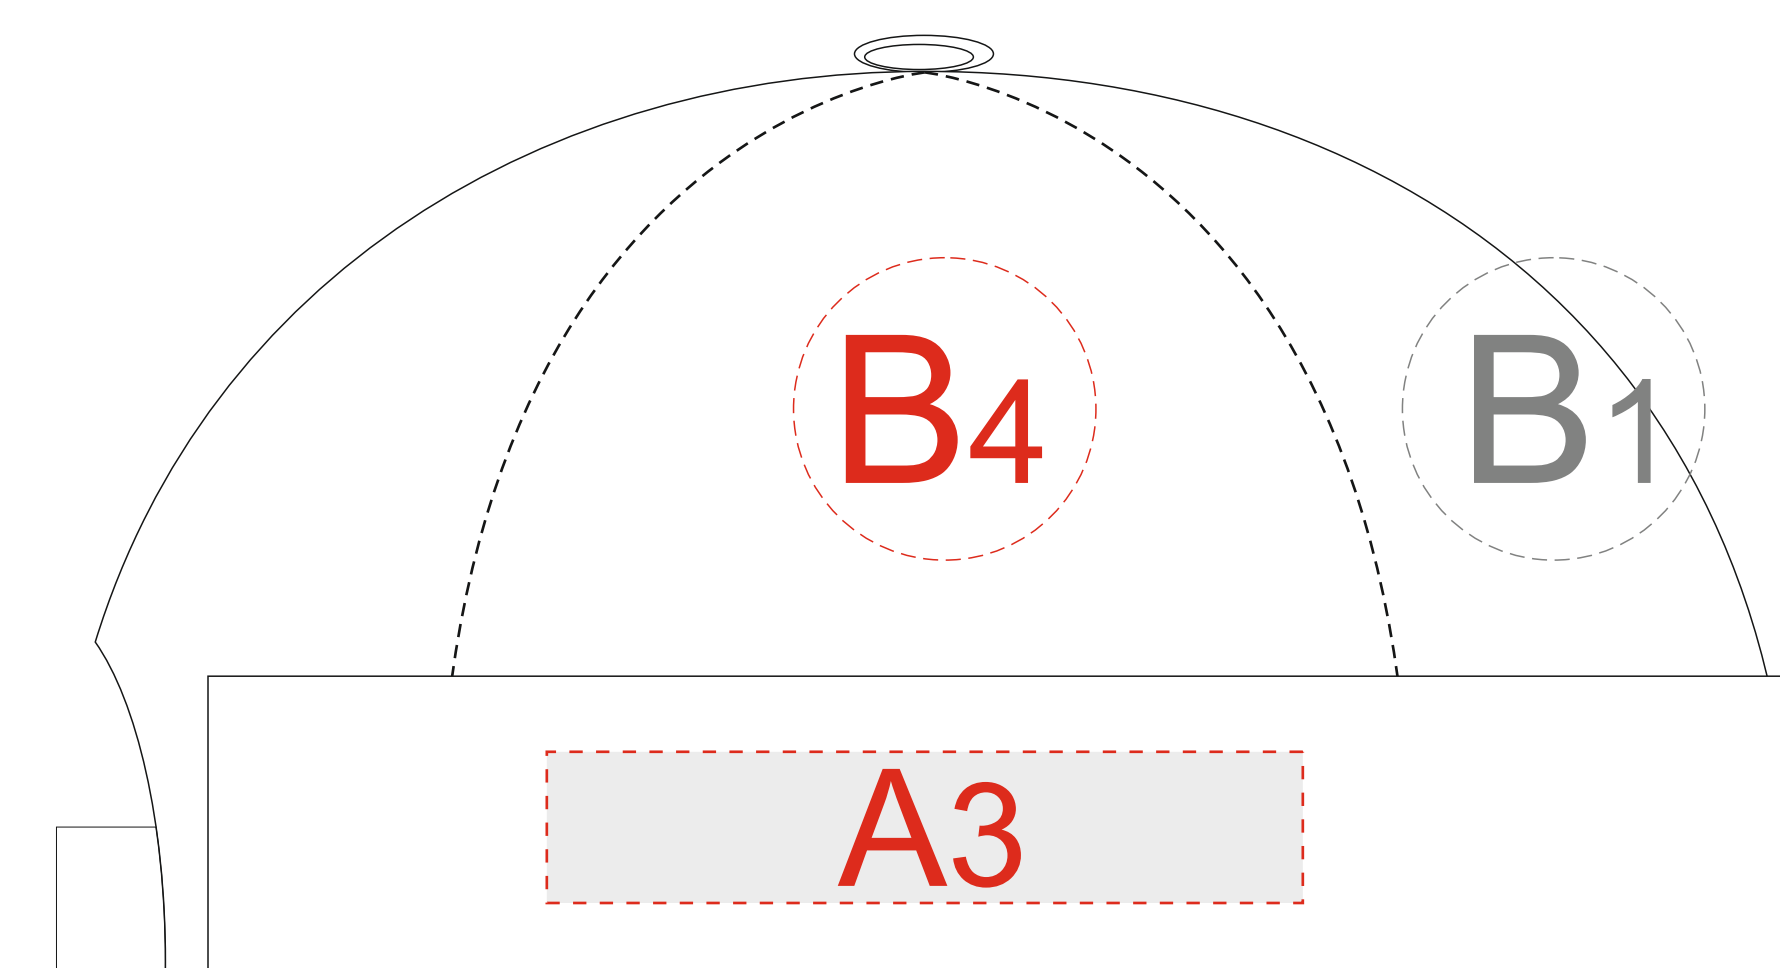

Арт. 133840, 133841

вид спереди

левый бок

правый бок

A	Вид нанесения	Макс площадь (Ш*В)
	Термотрансфер	100x20мм
	ПАТЧ 3D	75x20мм

B	Вид нанесения	Макс площадь (Ш*В)
	Термотрансфер	40x40мм
	Вышивка	40x40мм
	ПАТЧ 3D	35x35мм