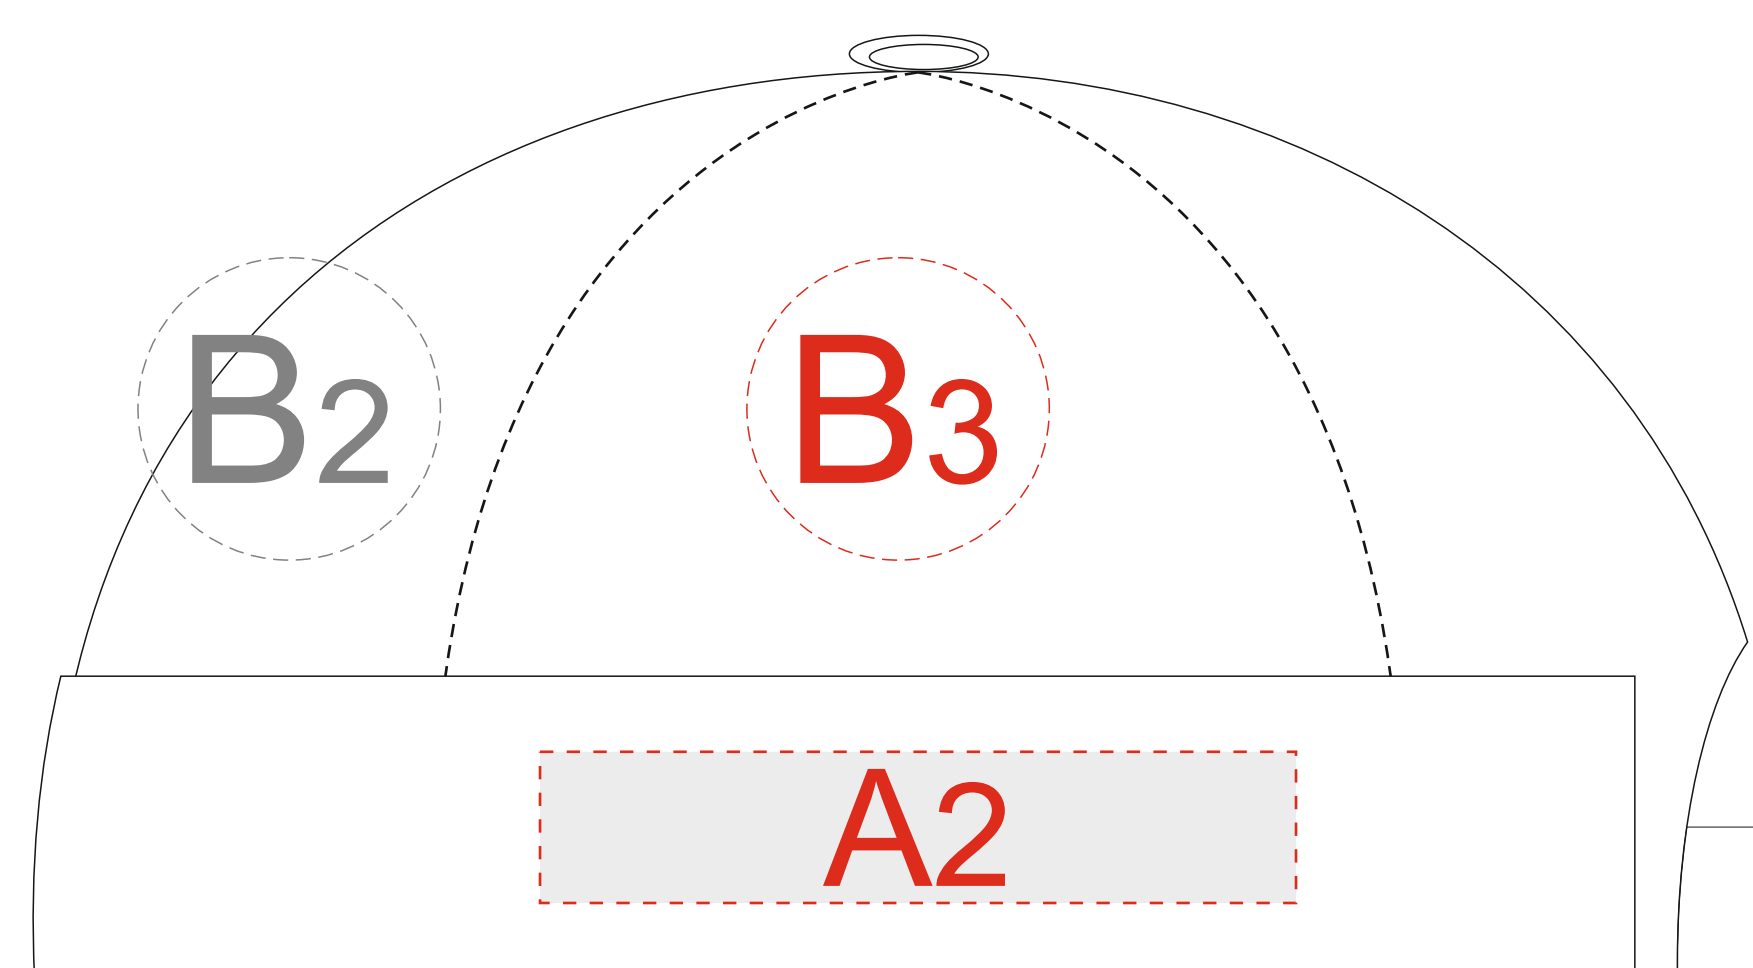

Арт. 133840, 133841

вид спереди

левый бок

правый бок

A	Вид нанесения	Макс площадь (Ш*В)
	Термотрансфер	100x20мм
	ПАТЧ 3D	75x20мм

B	Вид нанесения	Макс площадь (Ш*В)
	Термотрансфер	40x40мм
	Вышивка	40x40мм
	ПАТЧ 3D	35x35мм