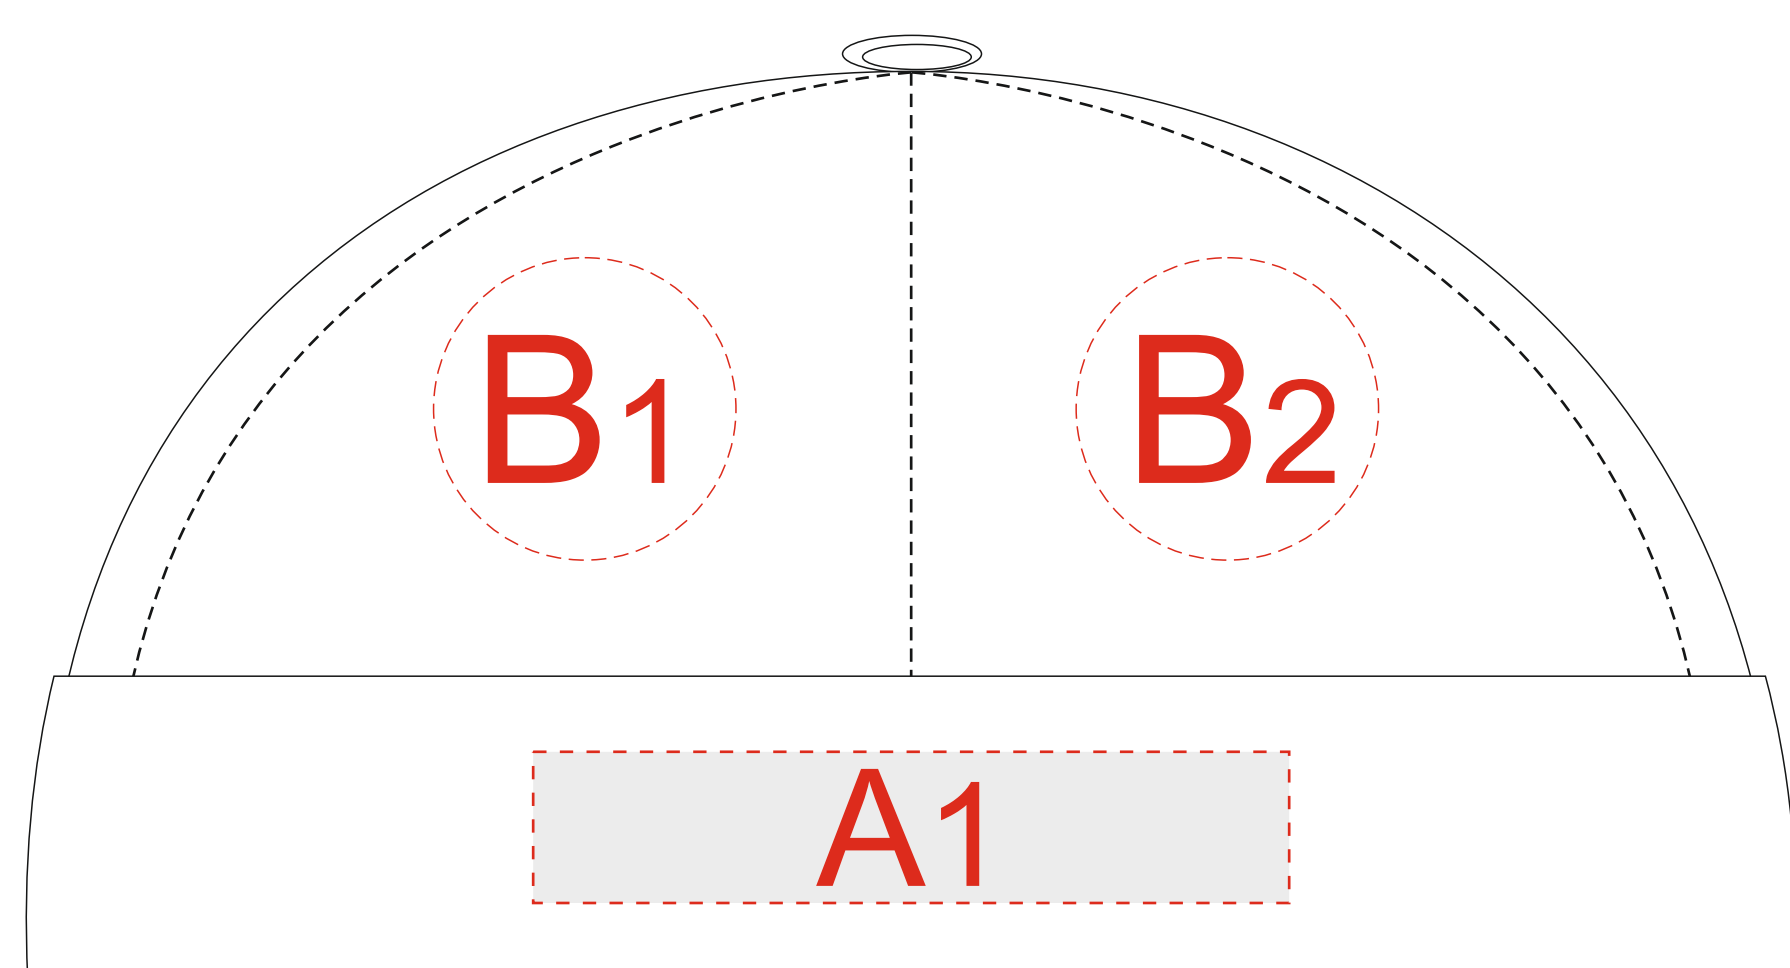

Арт. 133840, 133841

вид спереди

левый бок

правый бок

A	Вид нанесения	Макс площадь (Ш*В)
	Термотрансфер	100x20мм
	ПАТЧ 3D	75x20мм

B	Вид нанесения	Макс площадь (Ш*В)
	Термотрансфер	40x40мм
	Вышивка	40x40мм
	ПАТЧ 3D	35x35мм