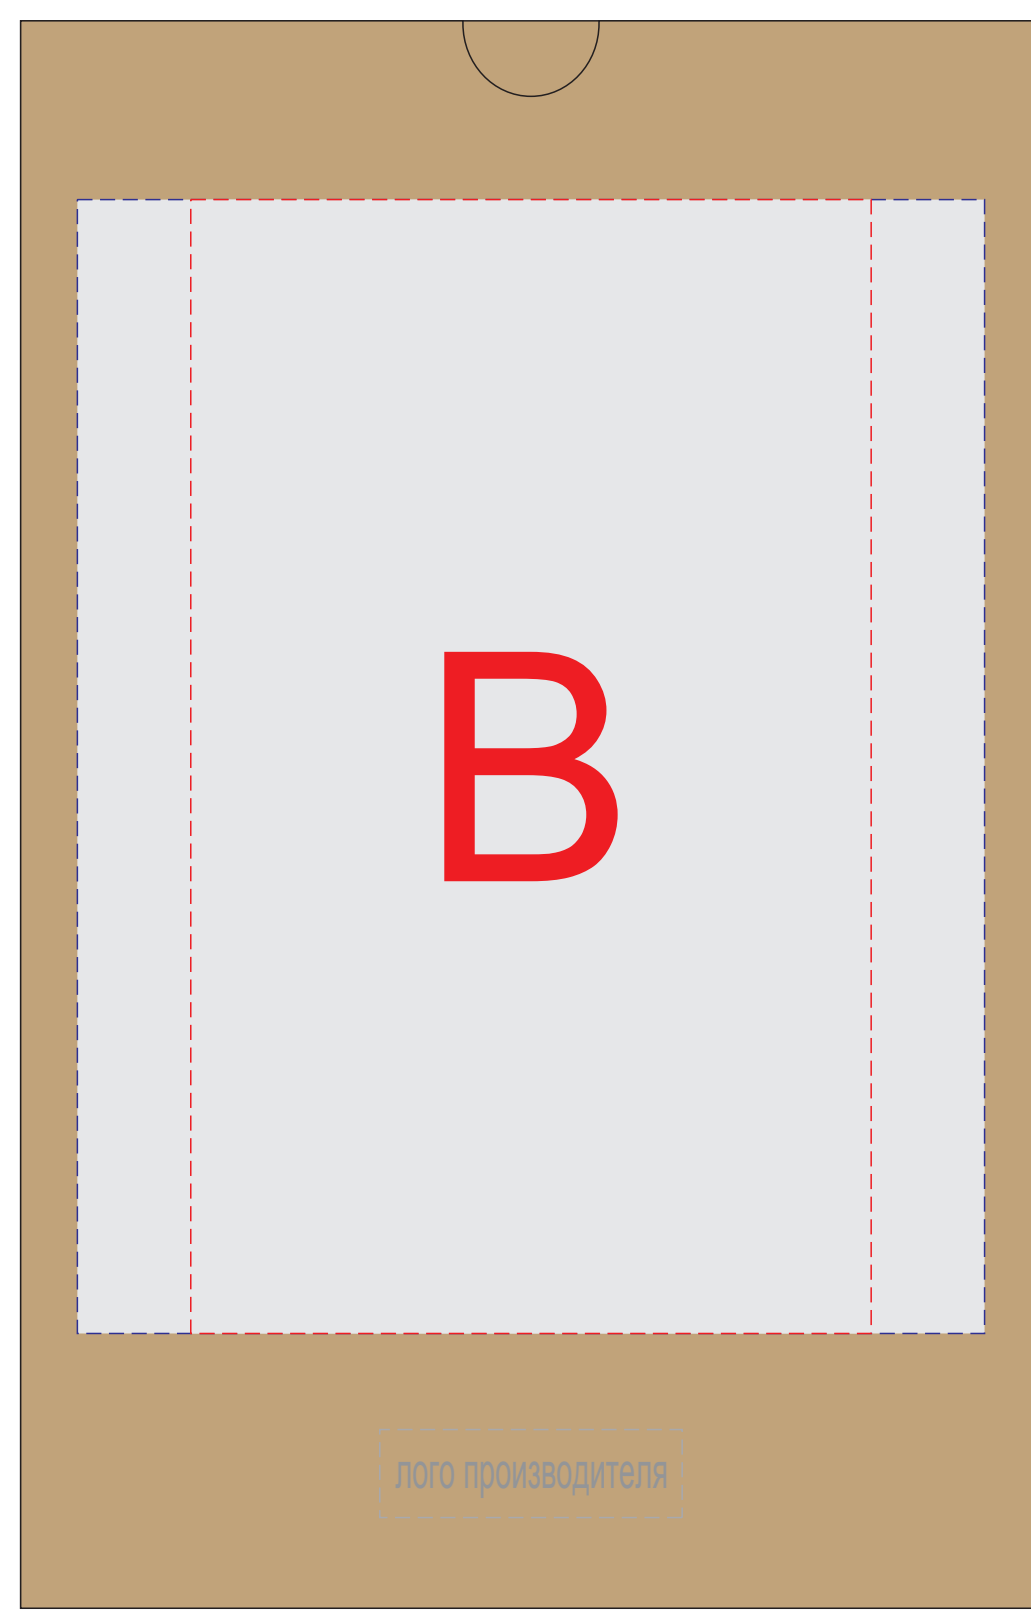

лицо

оборот

шубер, лицо

шубер, оборот

Внимание! Из-за крупной структуры поверхности не рекомендуем использовать при тиснении тонкие линии

A	Вид нанесения	Макс площадь (Ш*В)
	Тиснение	95x95мм

B	Вид нанесения	Макс площадь (Ш*В)	C	Вид нанесения	Макс площадь (Ш*В)
	Тампопечать	40x40мм		Тампопечать	40x40мм
	Трафаретная печать 1+0	90x150мм		Трафаретная печать 1+0	90x160мм
	Наклейка на белой основе	120x150мм		Наклейка на белой основе	120x170мм