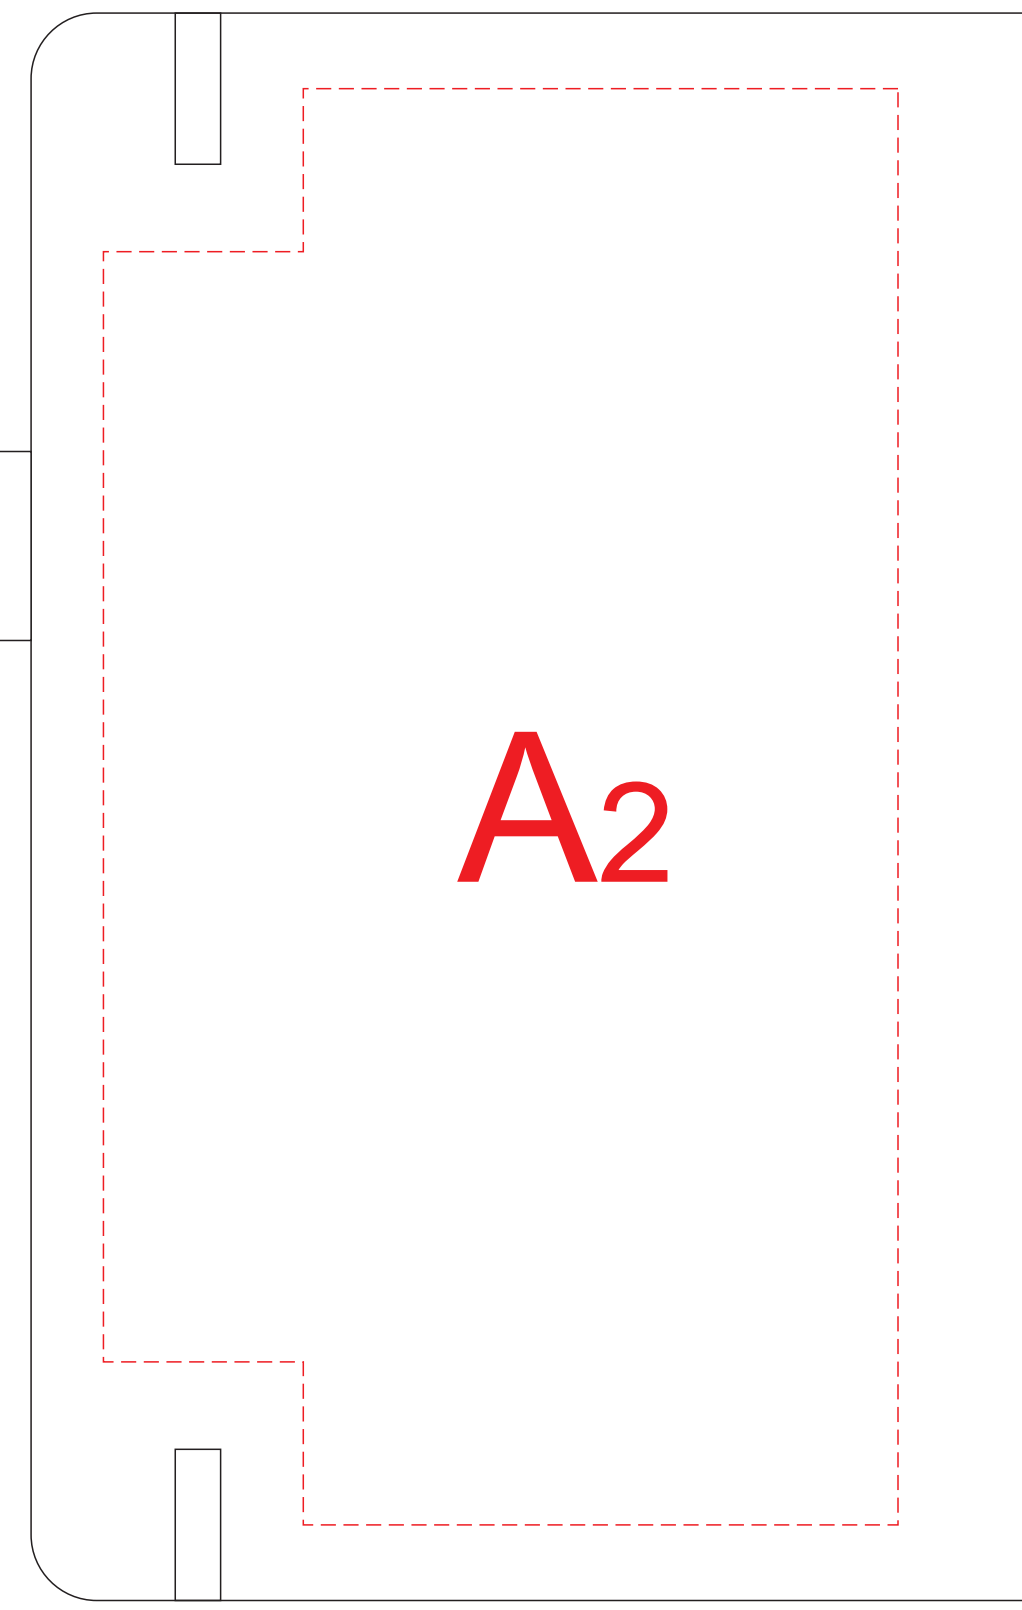

лицо

оборот

шубер, лицо

шубер, оборот

Внимание! Из-за крупной структуры поверхности не рекомендуем использовать при тиснении тонкие линии

A	Вид нанесения	Макс площадь (Ш*В)
	Тиснение	95x95мм

B	Вид нанесения	Макс площадь (Ш*В)	C	Вид нанесения	Макс площадь (Ш*В)
	Тампопечать	40x40мм		Тампопечать	40x40мм
	Трафаретная печать 1+0	90x150мм		Трафаретная печать 1+0	90x160мм
	Наклейка на белой основе	120x150мм		Наклейка на белой основе	120x170мм