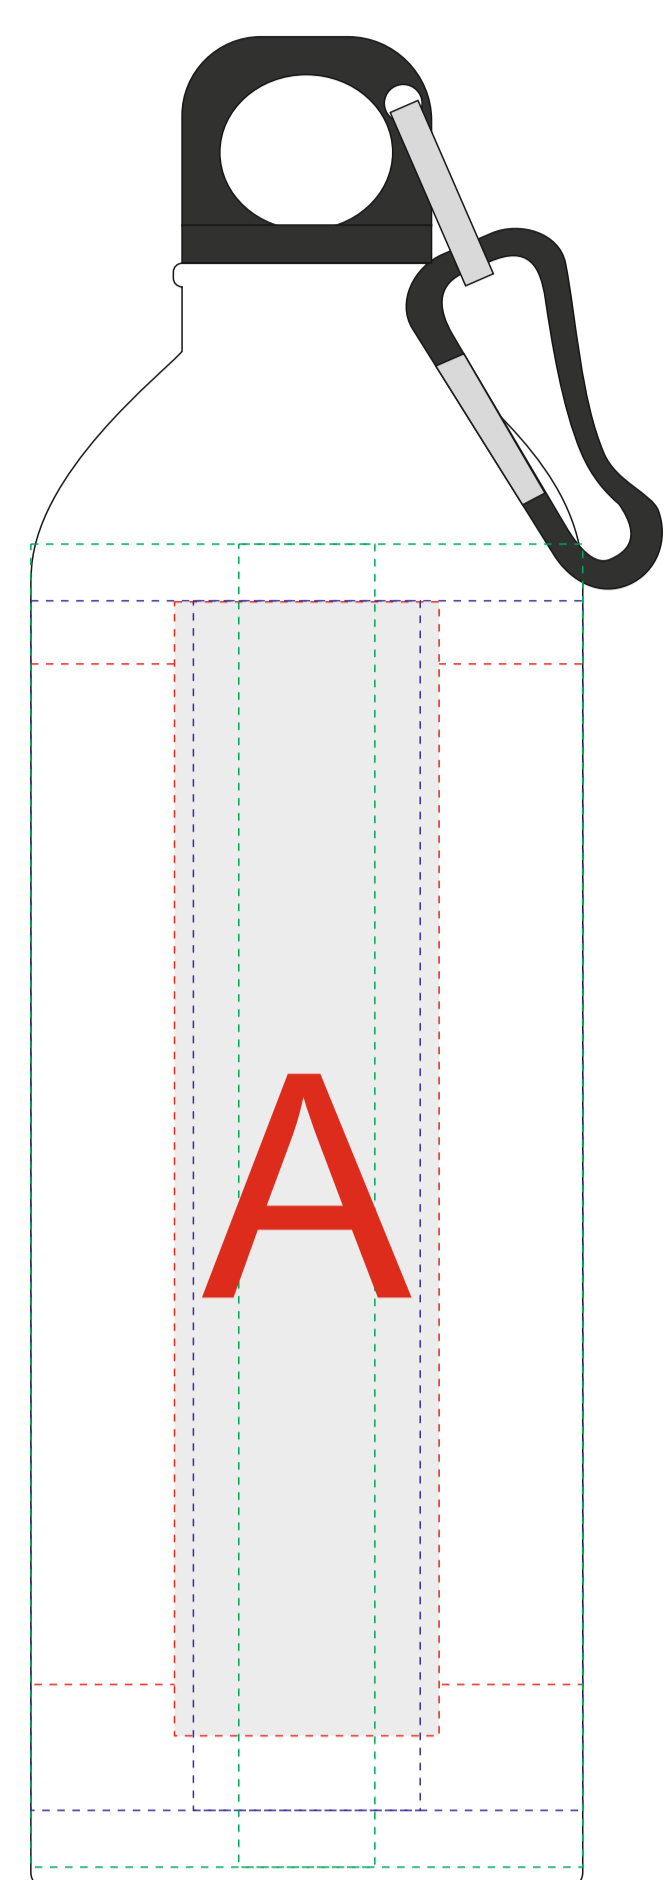

Внимание!

Позиционирование крышки и карабина по отношению к логотипу невозможно ввиду технических особенностей изделия и процесса печати!

Внимание! Круговая гравировка и круговая трафаретная печать не стыкуются.

A	Вид нанесения	Макс площадь (Ш*В)
	Тампопечать	35x50мм
	Круговая трафаретная печать	220x135мм
	Гравировка	30x100мм
	Круговая гравировка (для 5-10029701)	229x99мм
	Круговая гравировка (для всех, кроме 5-10029701)	229x150мм
	Круговая УФ-печать	229,22x175мм
	УФ-печать	18x175мм