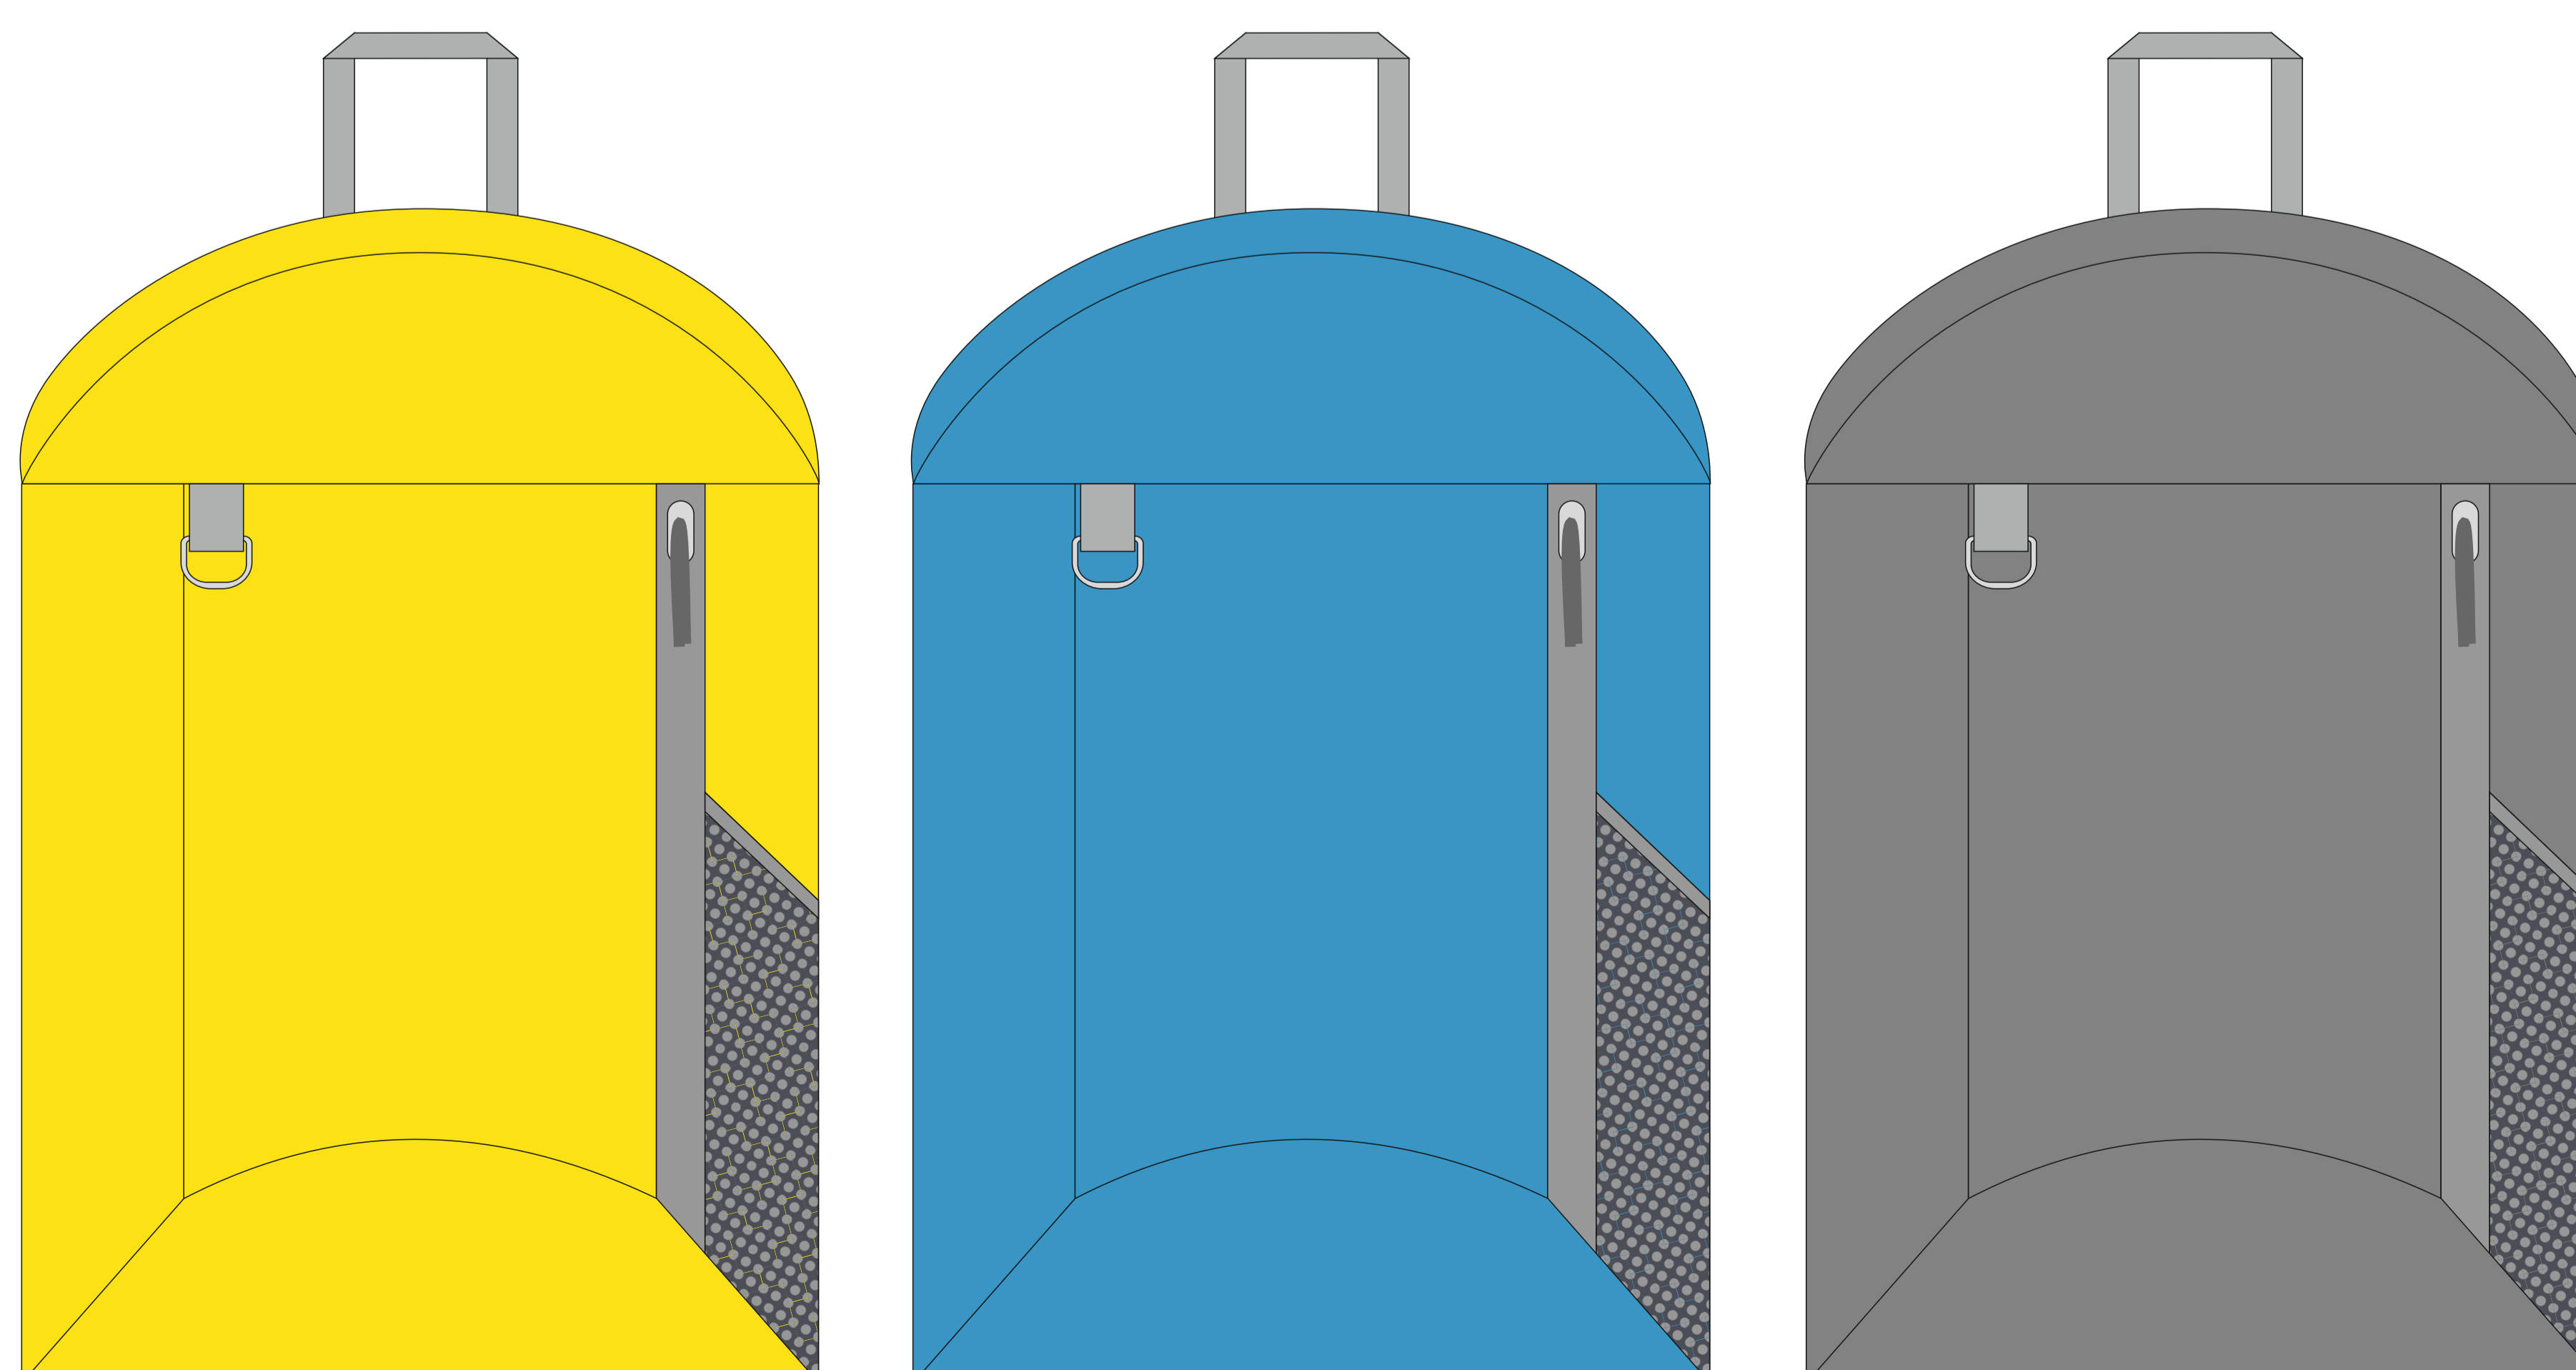

Арт. 92546

А	Вид нанесения	Макс площадь (Ш*В)
	Термотрансфер	110x120мм
	DTF (текстиль)	110x120мм
	Вышивка	90x90мм
	Патч	76x76мм
	ПАТЧ 3D	75x75мм

В	Вид нанесения	Макс площадь (Ш*В)
	Термотрансфер	40x80мм
	DTF (текстиль)	40x80мм
ПАТЧ 3D	35x35мм	

М 1:2