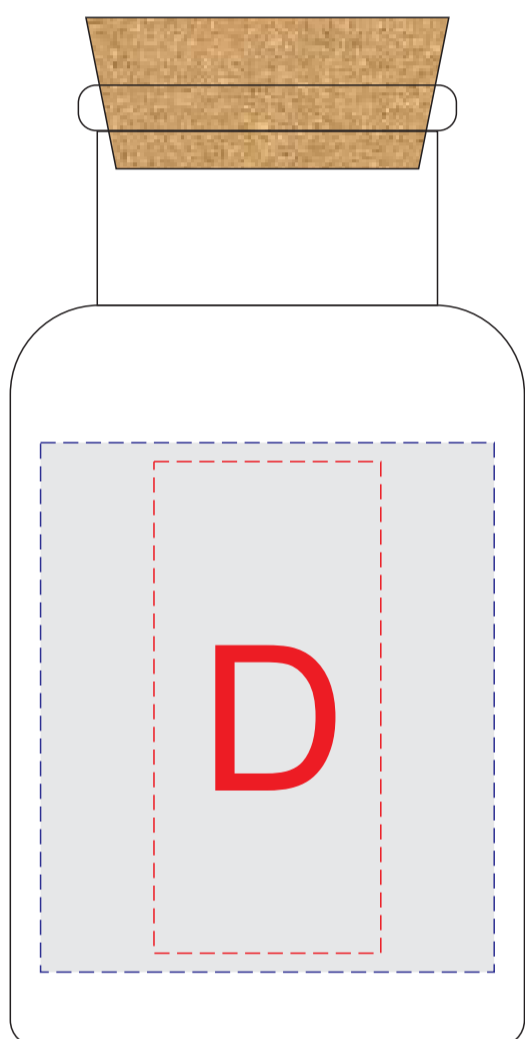

бирка круглая

бирка трапециевидная

бирка квадратная

сторона 1

сторона 2

| | | |
|----------|----------------------|---------------------------|
| A | Вид нанесения | Макс площадь (Ш*В) |
| | Цифровая печать | 50x50мм |

| | | |
|----------|----------------------|---------------------------|
| B | Вид нанесения | Макс площадь (Ш*В) |
| | Цифровая печать | 40x55мм |

| | | |
|----------|----------------------|---------------------------|
| C | Вид нанесения | Макс площадь (Ш*В) |
| | Цифровая печать | 40x40мм |

| | | |
|----------|---------------------------------|---------------------------|
| D | Вид нанесения | Макс площадь (Ш*В) |
| | Тампопечать | 30x50мм |
| | Цифровая печать на белой основе | 60x70мм |
| | УФ DTF | 60x70мм |