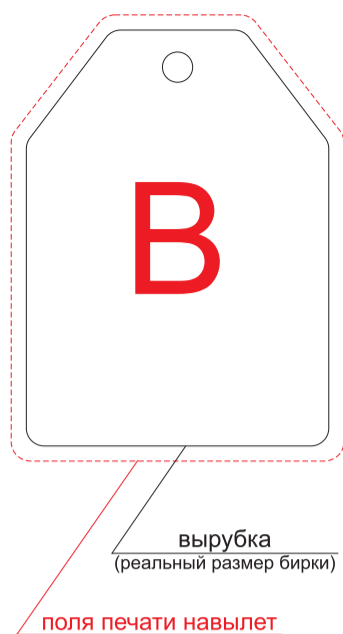

бирка круглая

бирка трапециевидная

бирка квадратная

сторона 1

сторона 2

| | | |
|----------|----------------------|---------------------------|
| A | Вид нанесения | Макс площадь (Ш*В) |
| | Цифровая печать | 50x50мм |

| | | |
|----------|----------------------|---------------------------|
| B | Вид нанесения | Макс площадь (Ш*В) |
| | Цифровая печать | 40x55мм |

| | | |
|----------|----------------------|---------------------------|
| C | Вид нанесения | Макс площадь (Ш*В) |
| | Цифровая печать | 40x40мм |

| | | |
|----------|---------------------------------|---------------------------|
| D | Вид нанесения | Макс площадь (Ш*В) |
| | Тампопечать | 30x50мм |
| | Цифровая печать на белой основе | 60x70мм |
| | УФ DTF | 60x70мм |