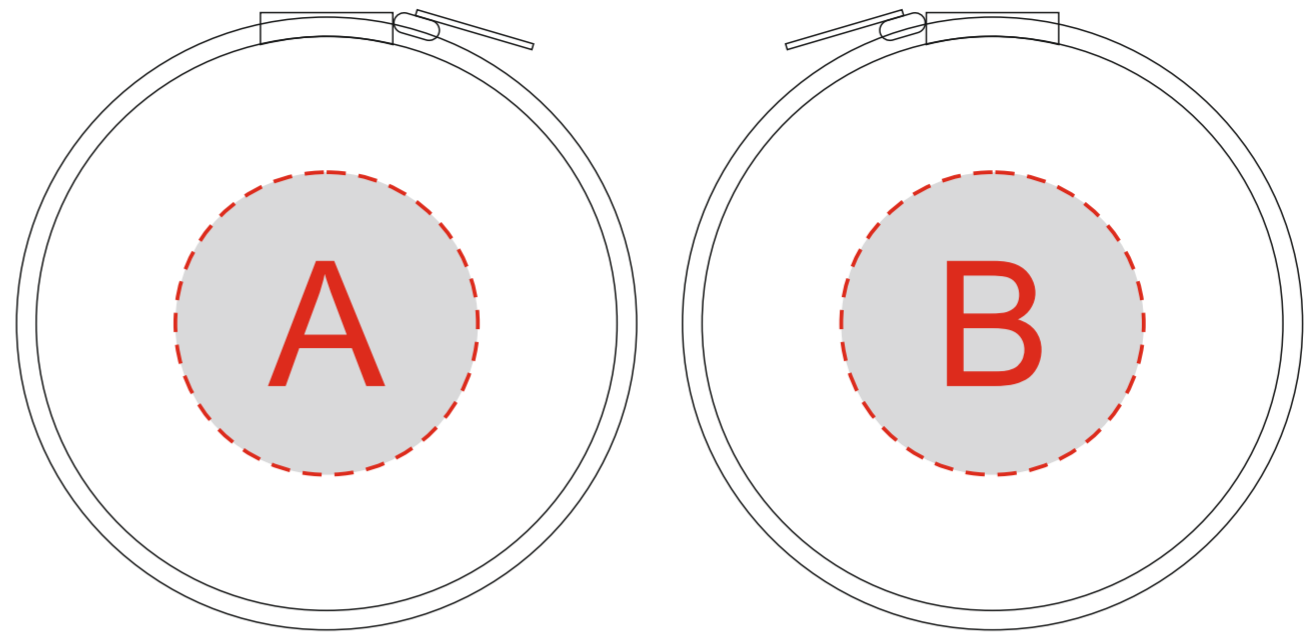

Арт. 59101

оборотная сторона панели управления

Лицо

Оборот

Внимание! При нанесении методом «термотрансфер» возможен незначительный ореол клея вокруг изображения.

A	Вид нанесения	Макс площадь (Ш*В)
	Термотрансфер	40x40мм

B	Вид нанесения	Макс площадь (Ш*В)
	Термотрансфер	40x40мм
	Тампопечать	40x40мм

C	Вид нанесения	Макс площадь (Ш*В)
	Тампопечать	40x6мм