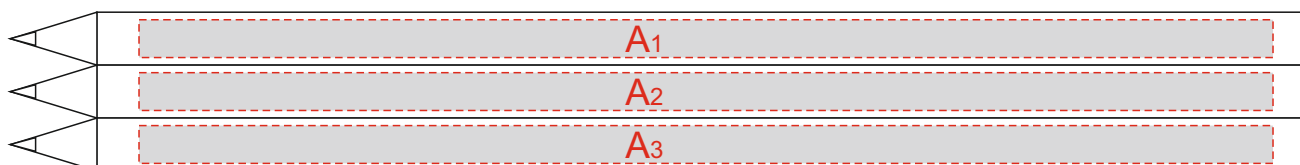

Нанесение возможно с трёх сторон

развертка карандаша

Внимание! При использовании метода тампопечати не рекомендуется применять белую краску. В процессе нанесения возникает миграция пигмента, что приводит к искажению цвета.

A	Вид нанесения	Макс площадь (Ш*В)
	Тампопечать	50x5мм
	Уф печать	150x5мм