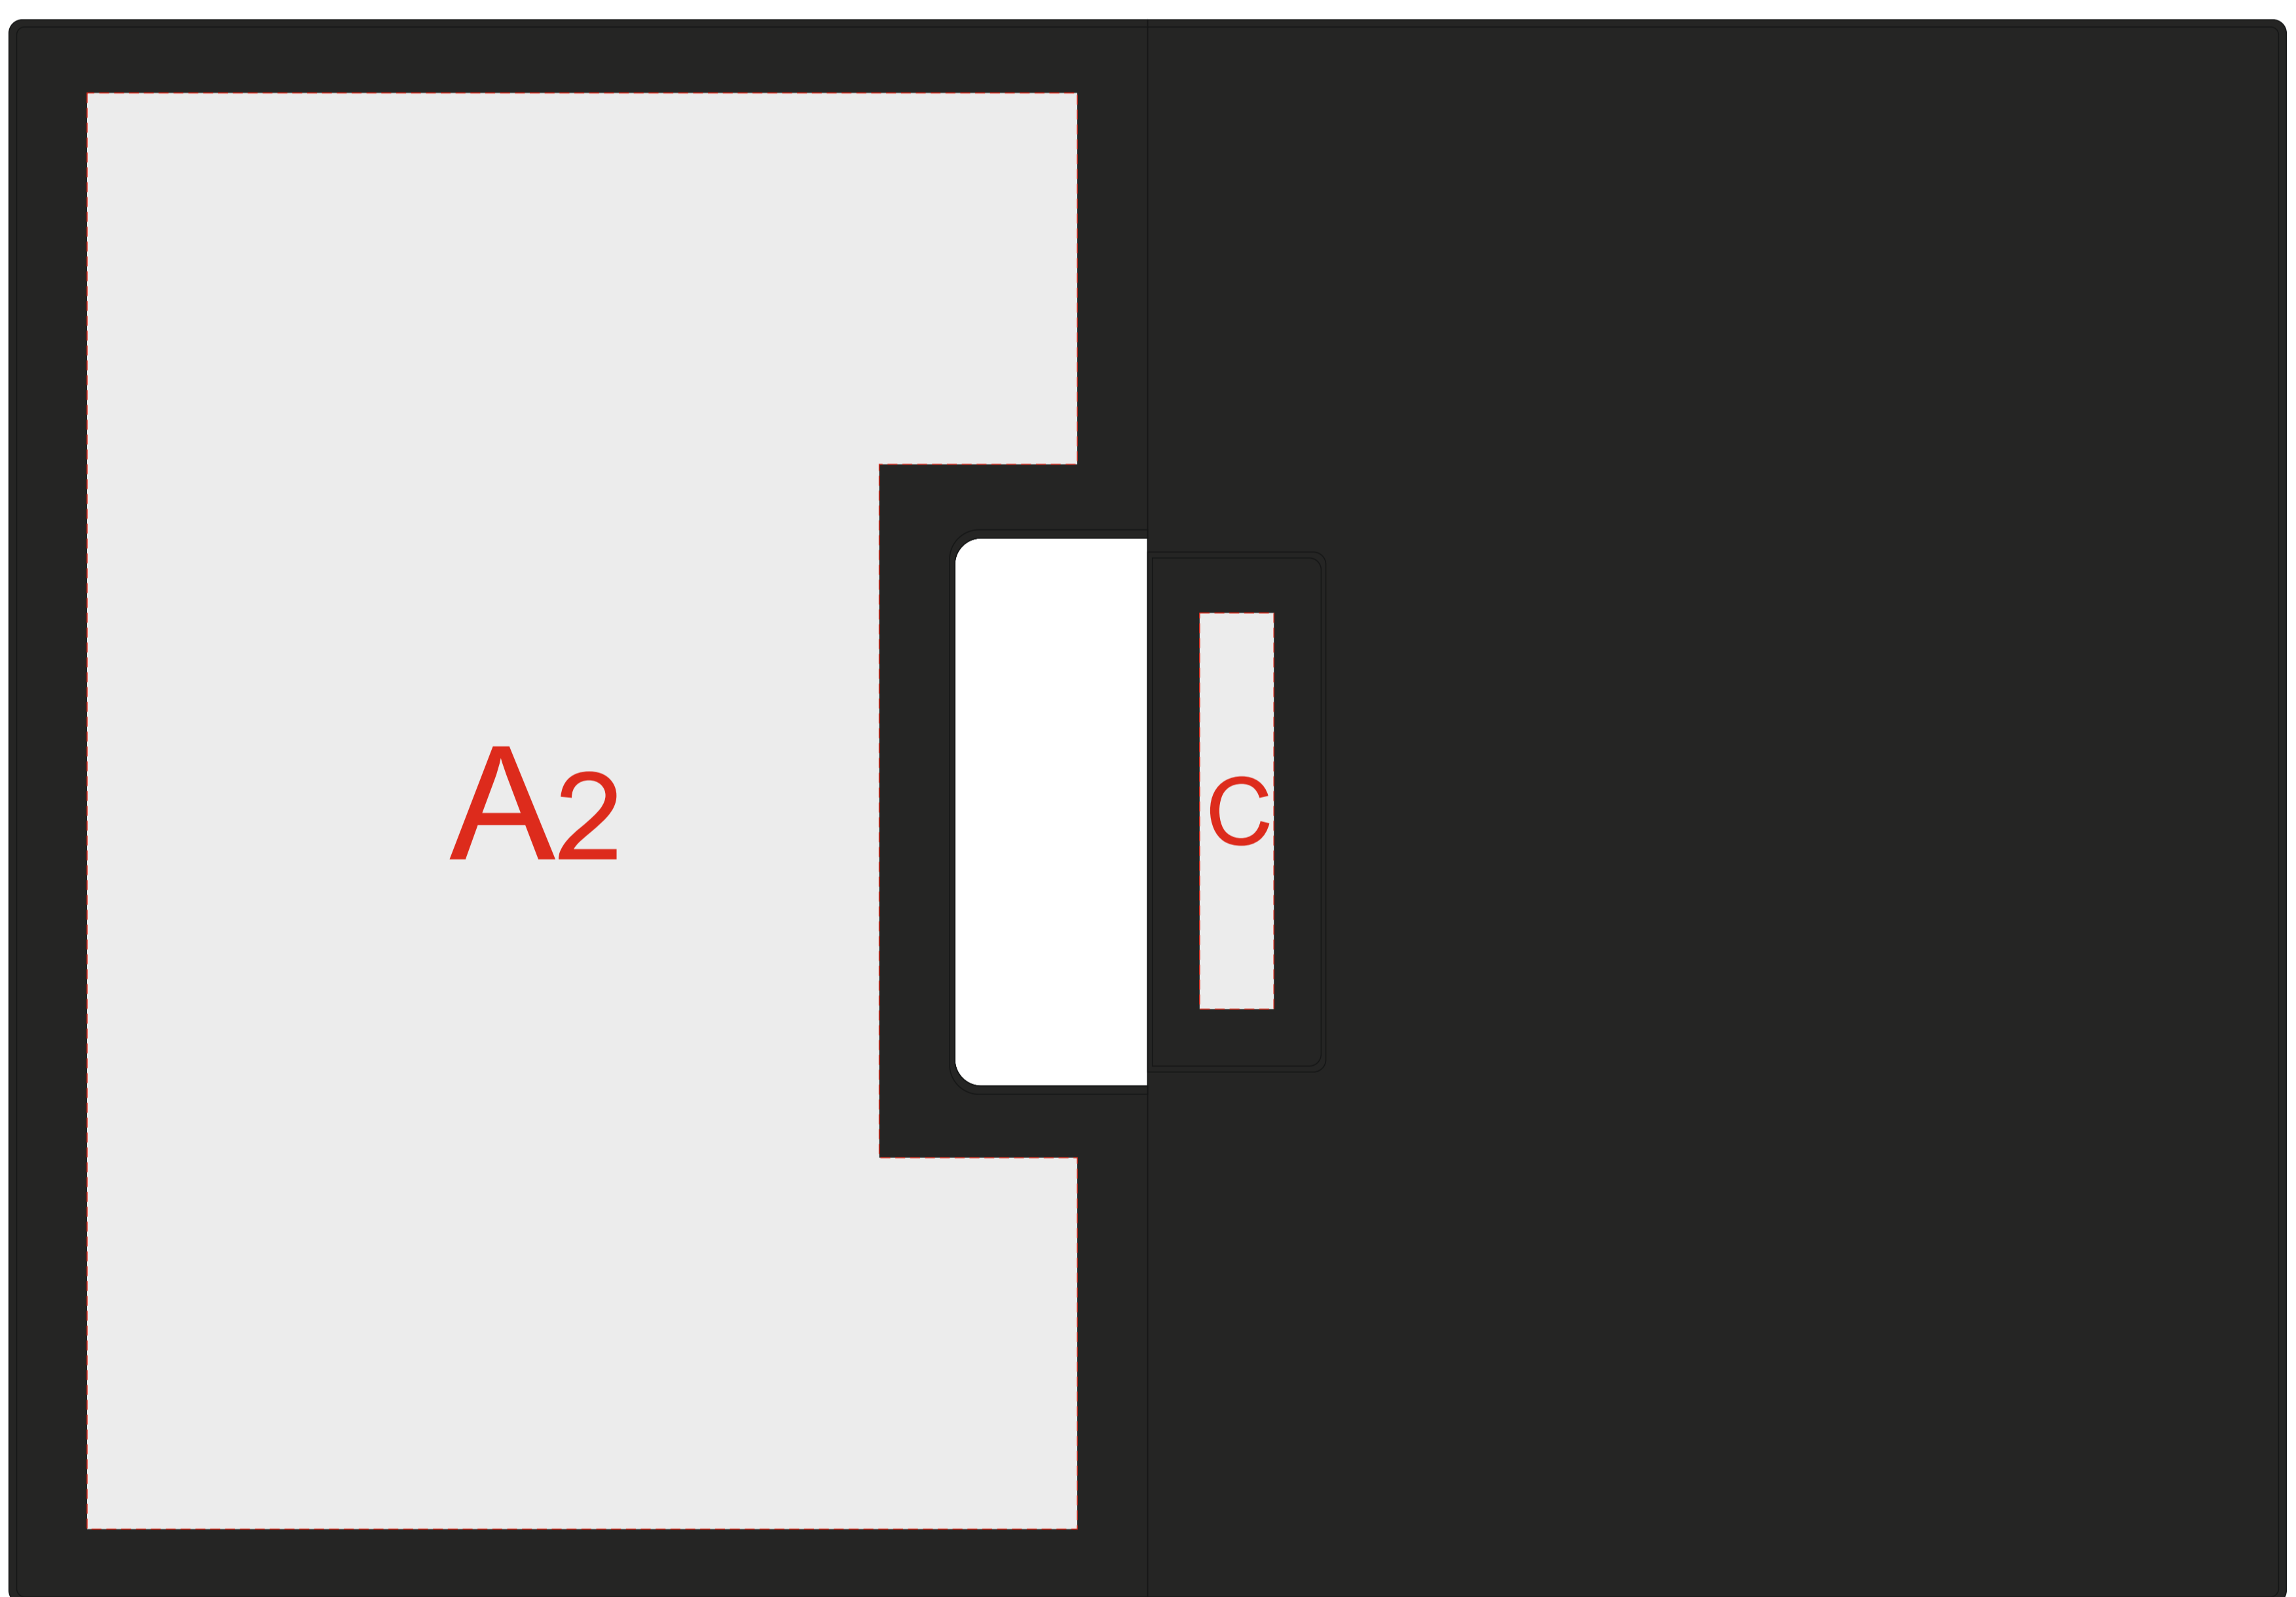

лицо

оборот

внутренний разворот

A	Вид нанесения	Макс площадь (Ш*В)
	Тиснение	95x95мм
	Гравировка	100x100мм
	DTF (текстиль)	100x100мм
B	Вид нанесения	Макс площадь (Ш*В)
	Тиснение	95x95мм
	Гравировка	100x100мм
	DTF (текстиль)	100x100мм
C	Вид нанесения	Макс площадь (Ш*В)
	Тиснение	15x55мм