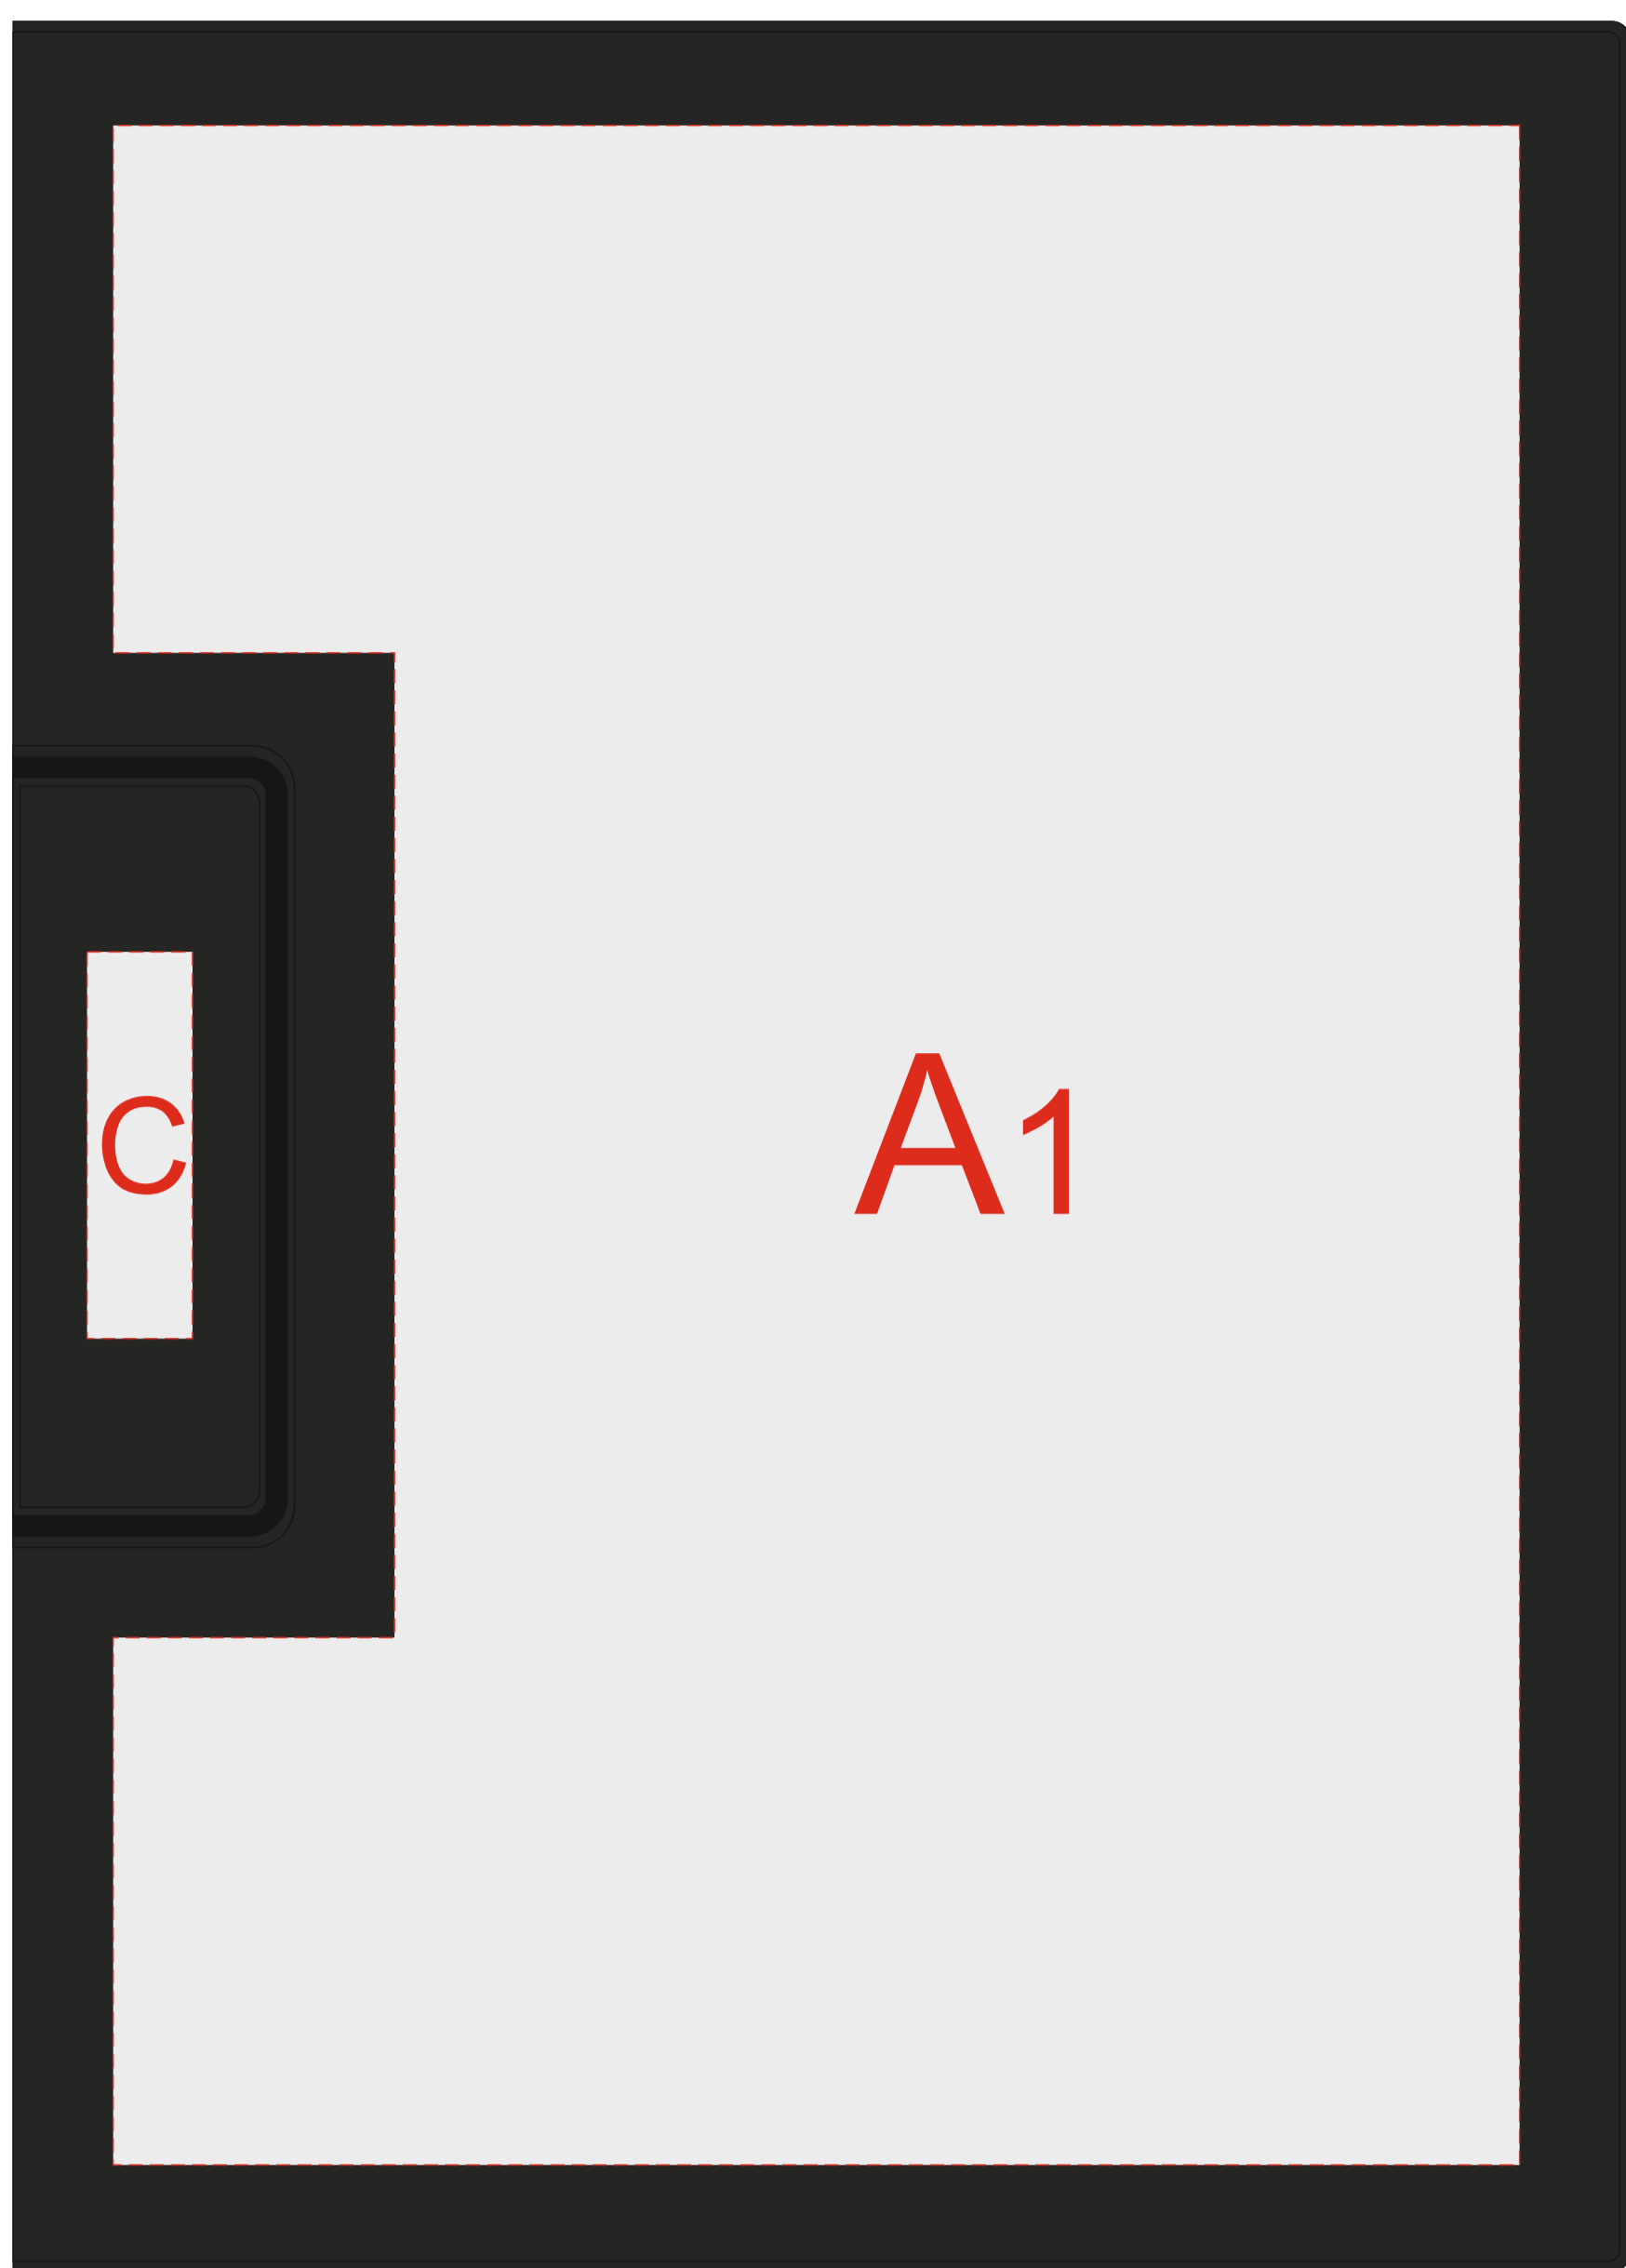

лицо

оборот

внутренний разворот

A	Вид нанесения	Макс площадь (Ш*В)
	Тиснение	95x95мм
	Гравировка	100x100мм
	DTF (текстиль)	100x100мм
B	Вид нанесения	Макс площадь (Ш*В)
	Тиснение	95x95мм
	Гравировка	100x100мм
	DTF (текстиль)	100x100мм
C	Вид нанесения	Макс площадь (Ш*В)
	Тиснение	15x55мм