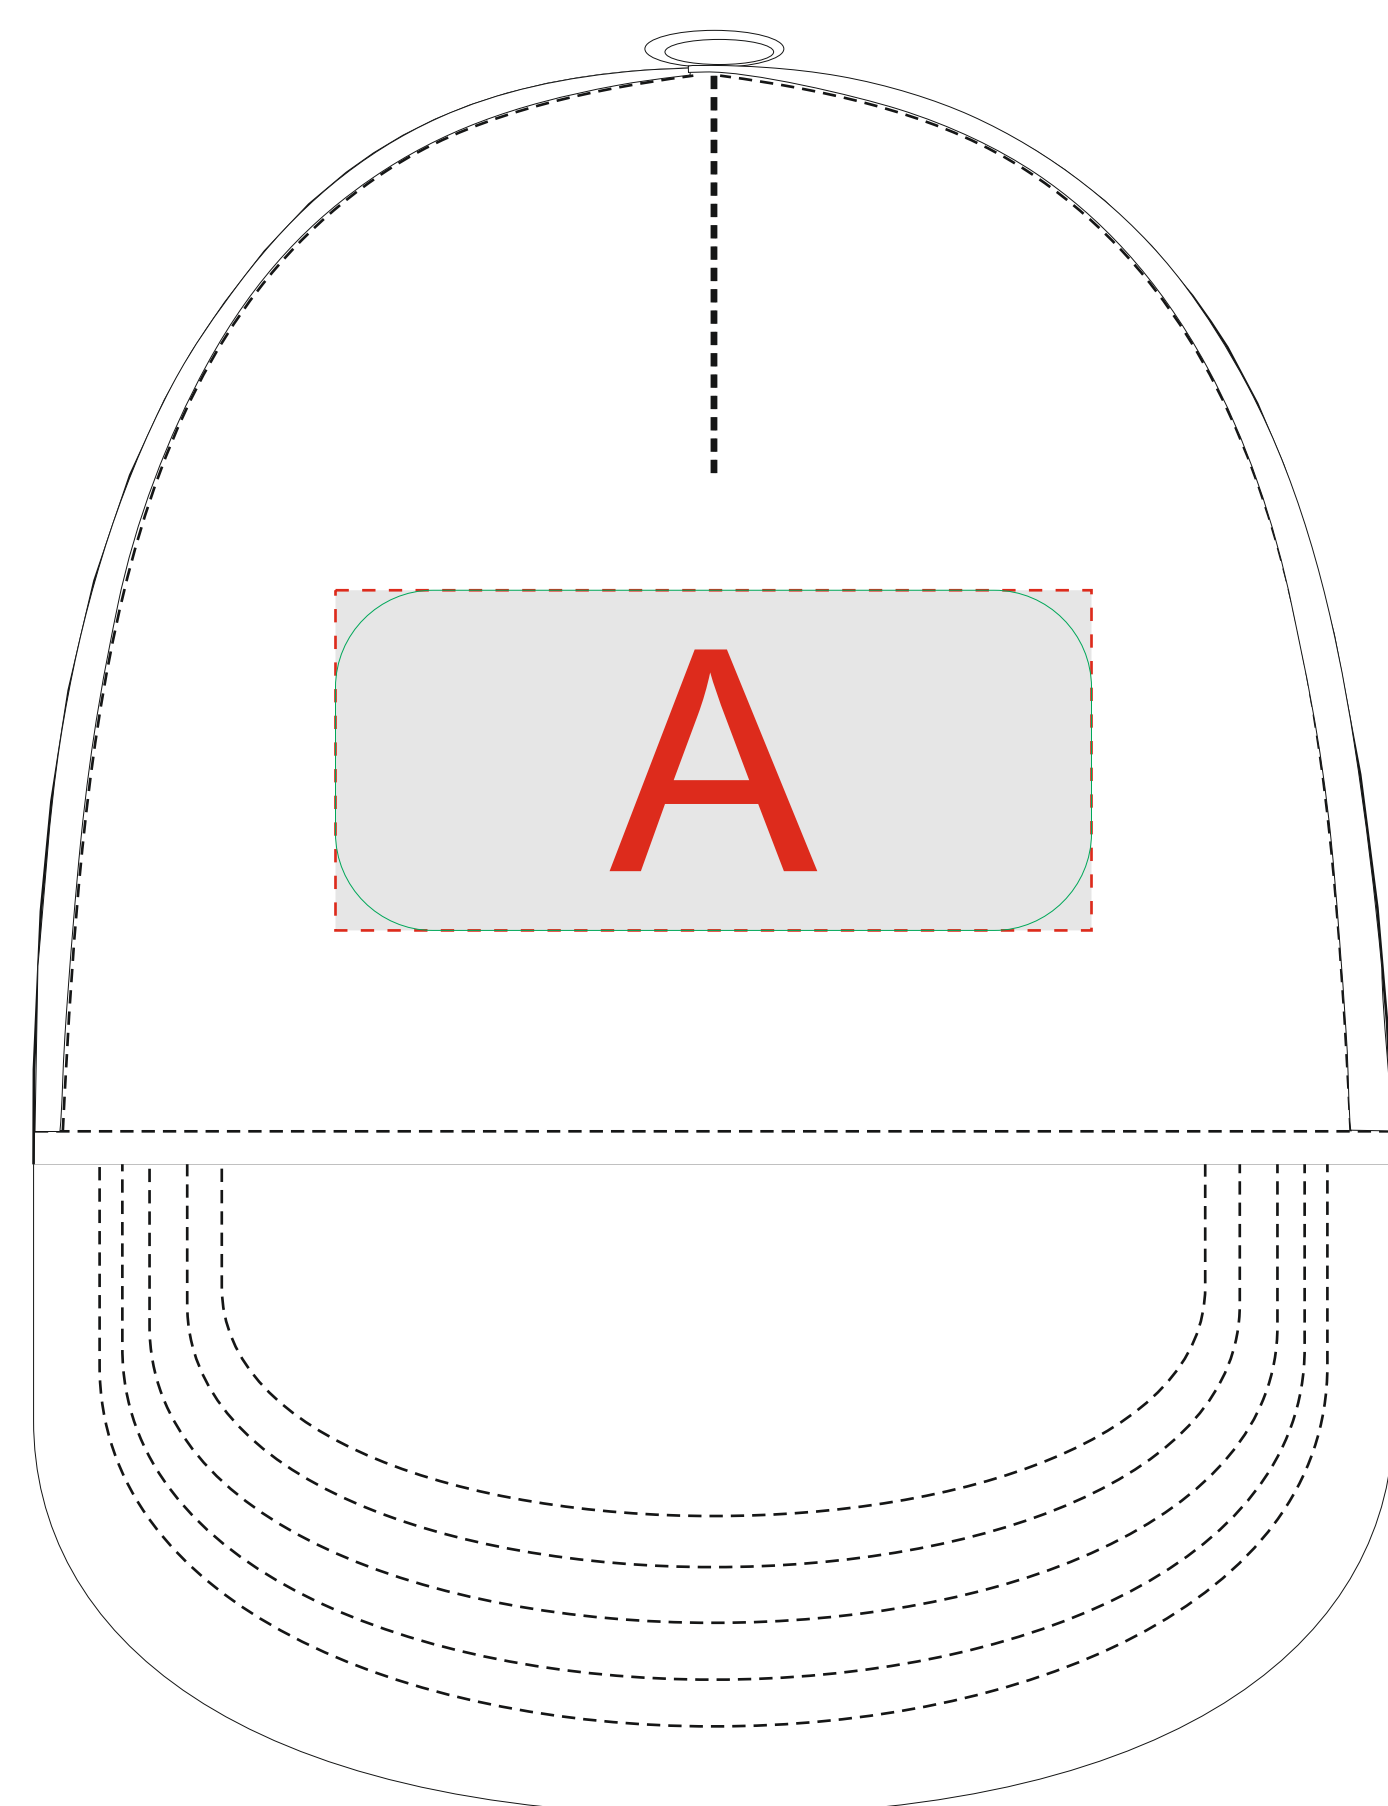

Арт 10005

A	Вид нанесения	Макс площадь (Ш*В)
	Термотрансфер	100x45мм
	DTF (текстиль)	100x45мм
	Вышивка	100x45мм

КАСТОМИЗАЦИЯ

A	Вид нанесения	Макс площадь (Ш*В)
	Флекстран	100x45мм
	ПАТЧ 3D	50x45мм