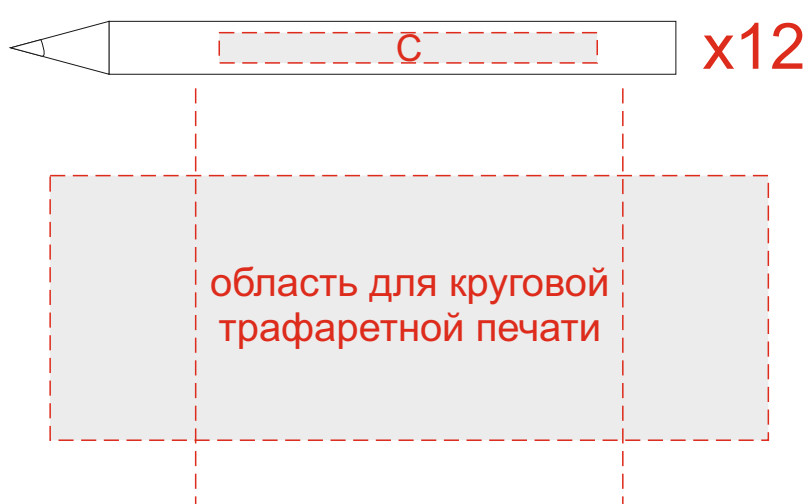

Арт.5-107068

зона А не привязана к колпачку, колпачок прокручивается в любую нужную сторону.
Трафаретная печать не стыкуется.

A	Вид нанесения	Макс площадь (Ш*В)
	Тампопечать	15x35мм
	Трафаретная печать круговая (1+0)	105x35мм

C	Вид нанесения	Макс площадь (Ш*В)
	Тампопечать	50x4мм
	Уф печать	50x4мм