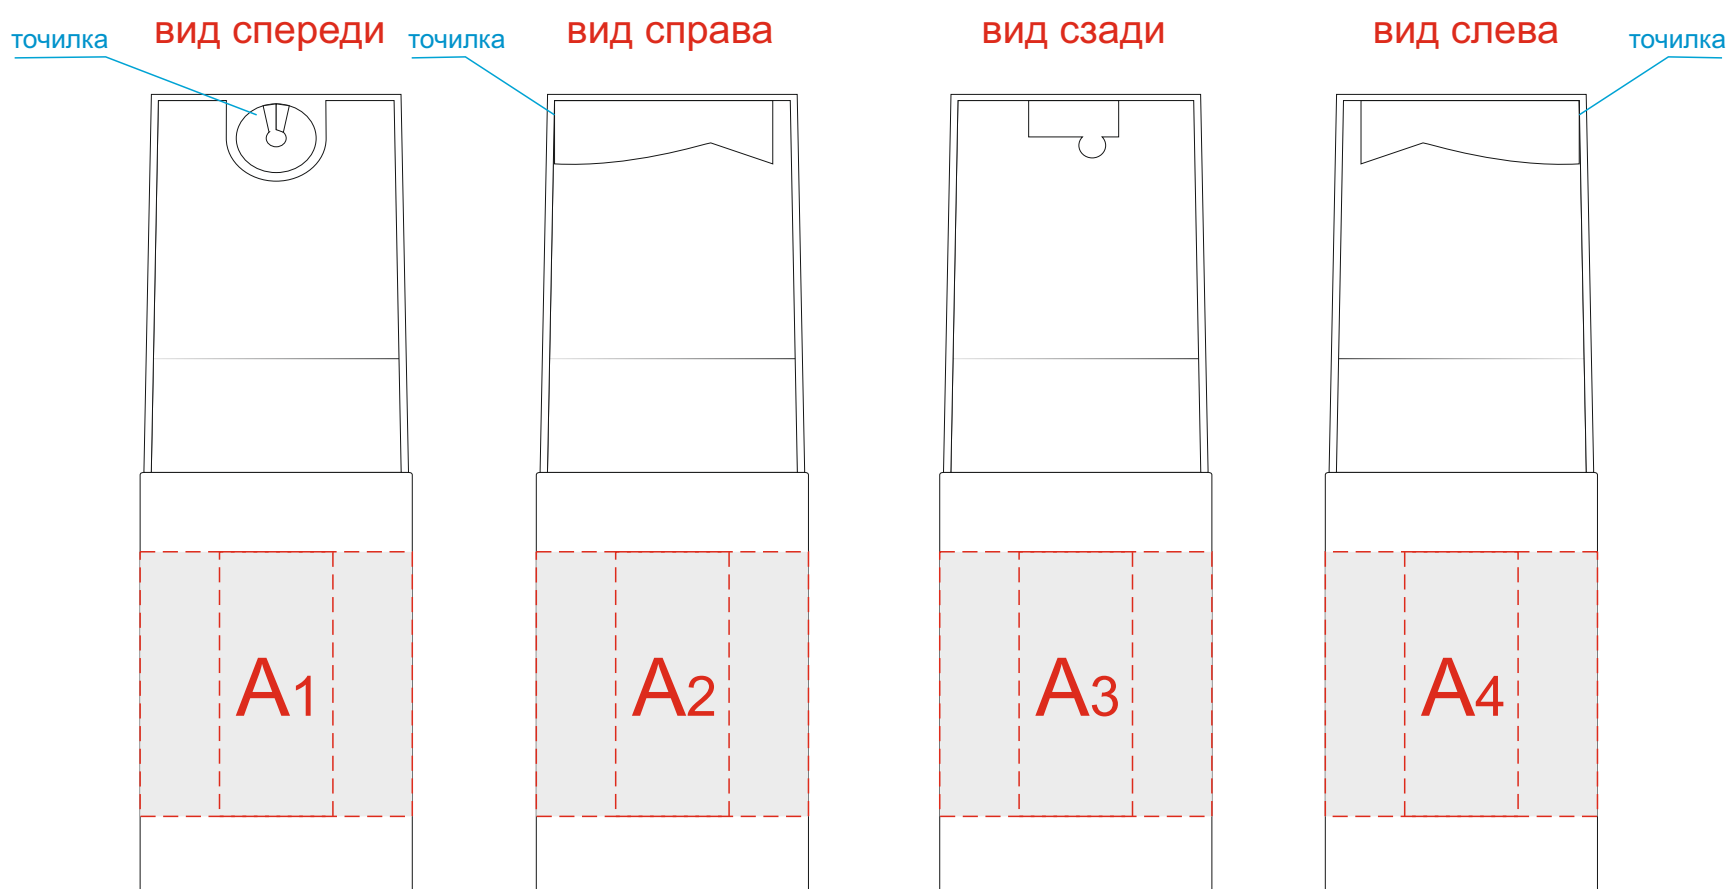

Арт.5-107068

зона А не привязана к колпачку, колпачок прокручивается в любую нужную сторону.
Трафаретная печать не стыкуется.

A	Вид нанесения	Макс площадь (Ш*В)
	Тампопечать	15x35мм
	Трафаретная печать круговая (1+0)	105x35мм

C	Вид нанесения	Макс площадь (Ш*В)
	Тампопечать	50x4мм
	Уф печать	50x4мм