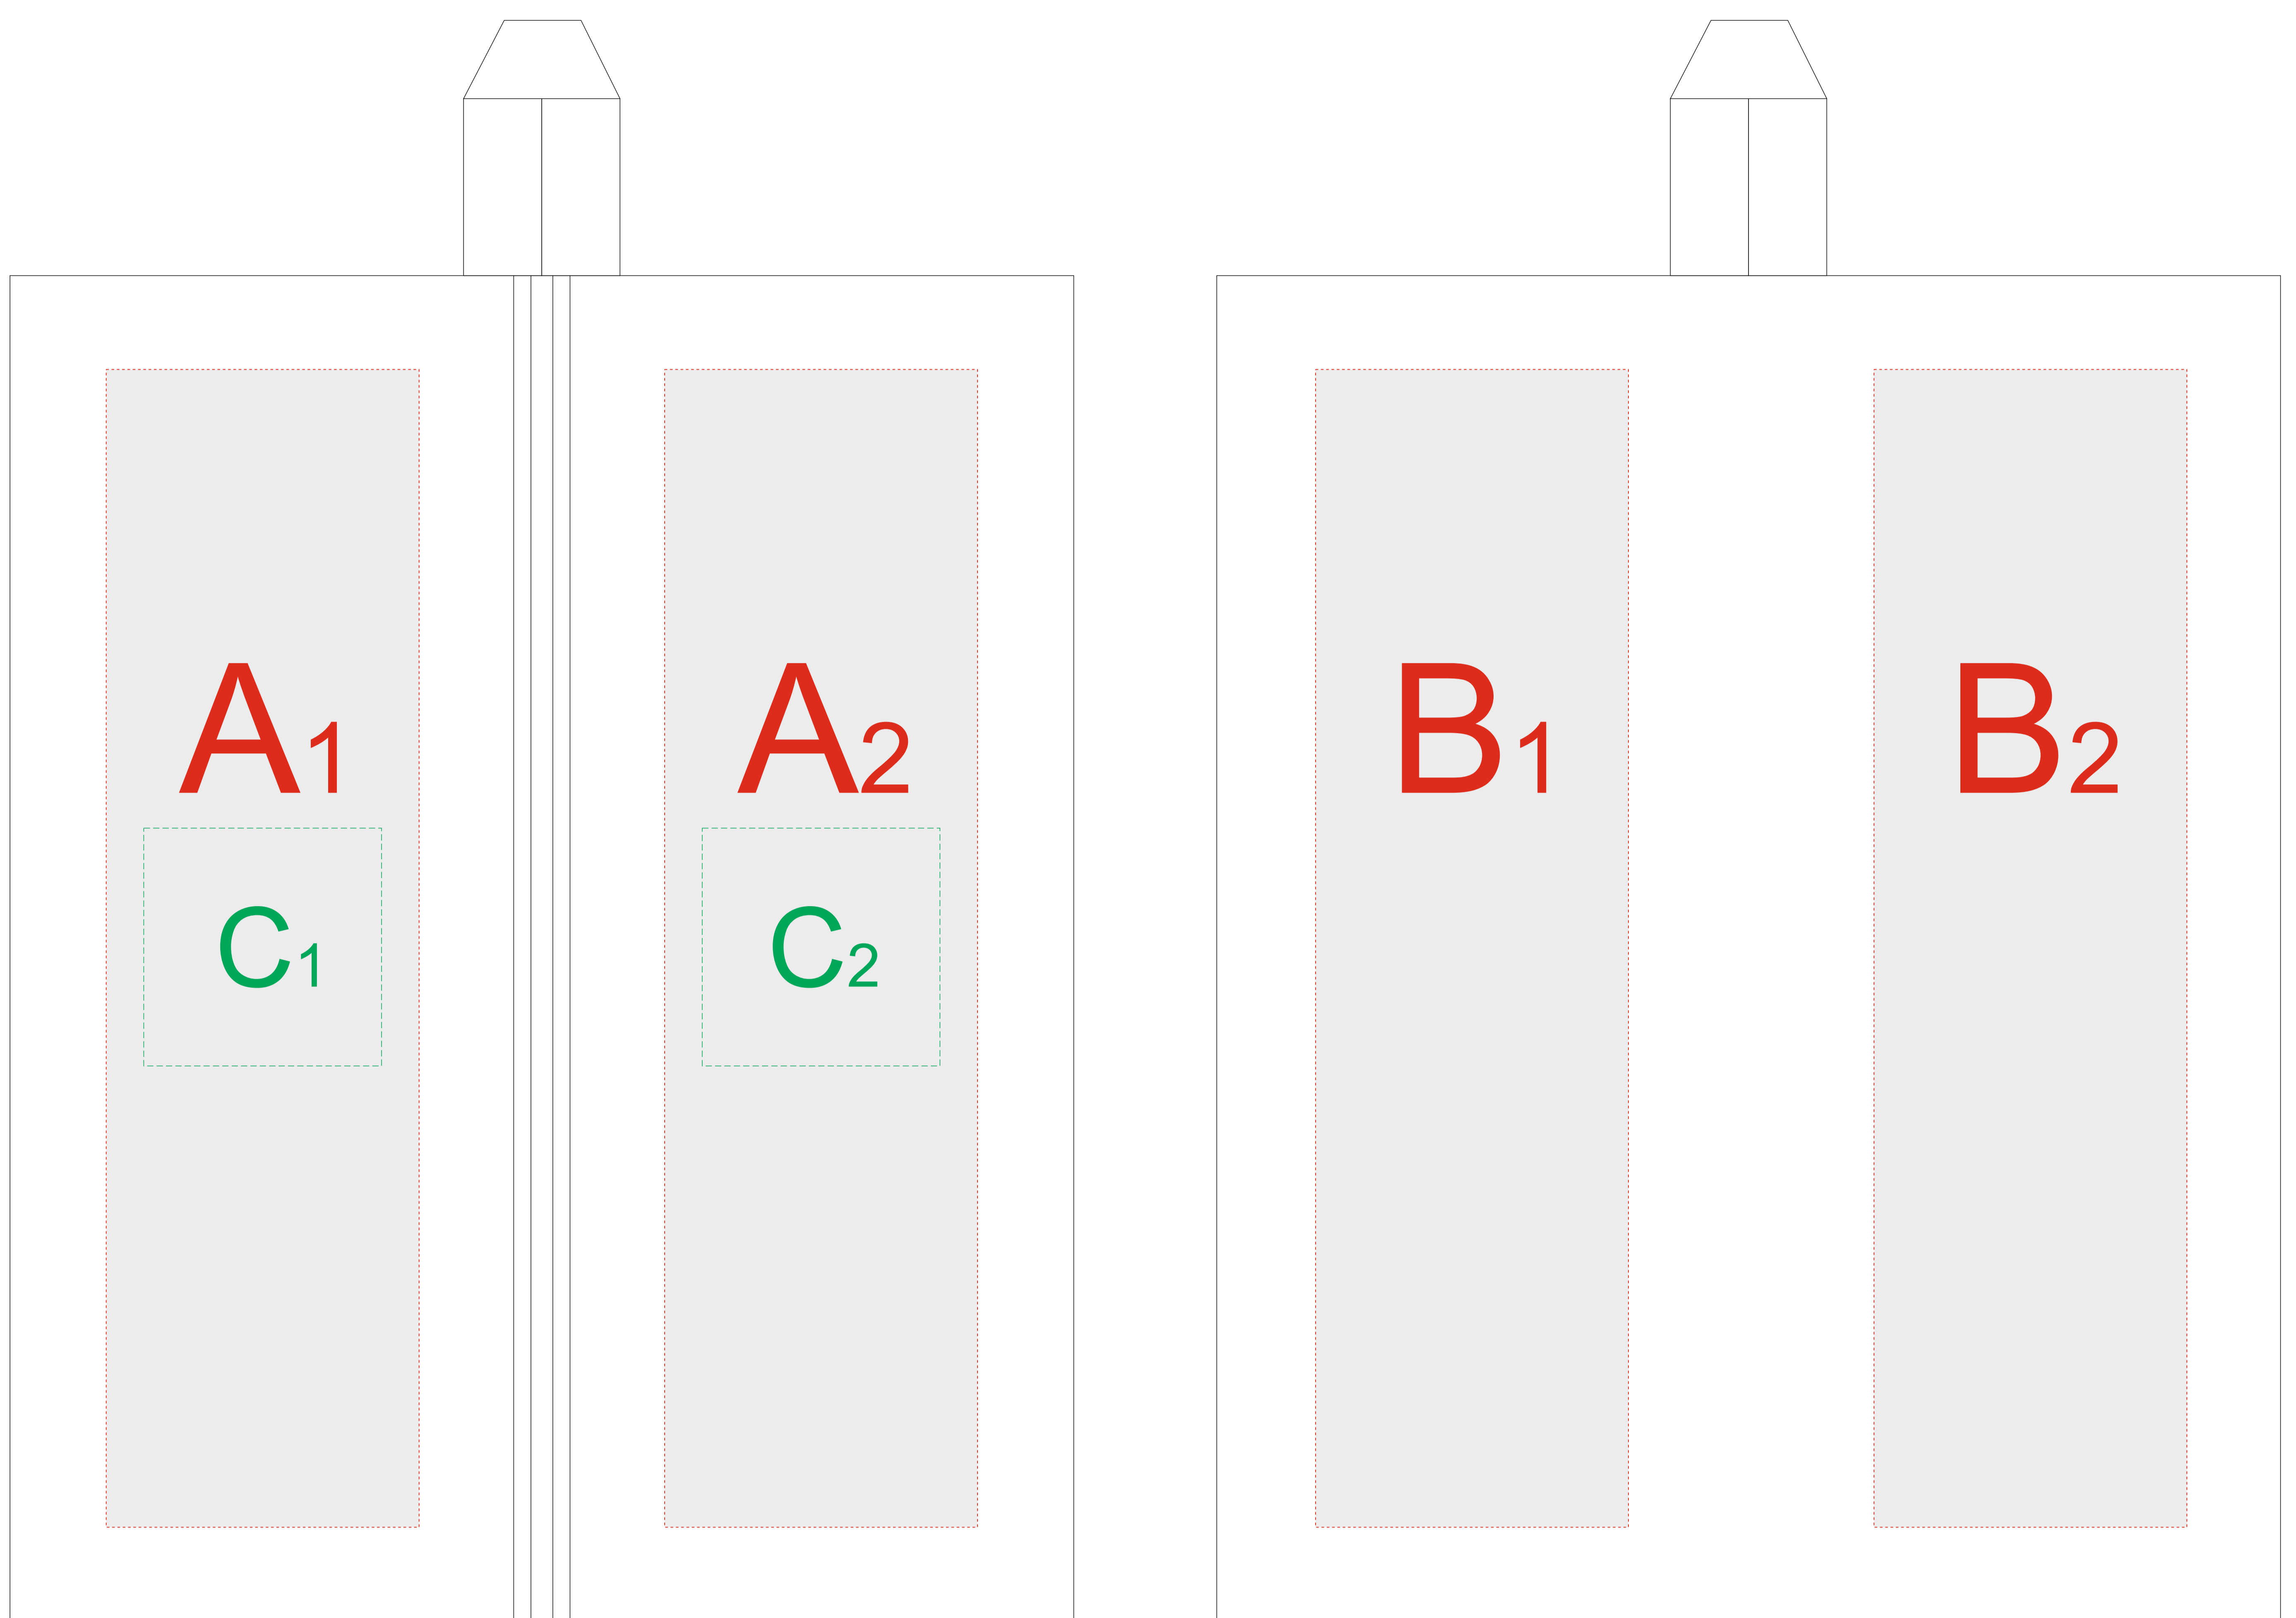

сторона 1 с молнией

сторона 2 без молнии

Внимание! Трафаретная печать возможна только в 1 краску: белым, черным или серебряным цветом

Внимание! При нанесении методом «термотрансфер» возможен незначительный ореол клея вокруг изображения.

A	Вид нанесения	Макс площадь (Ш*В)
	Трафаретная печать	100x270мм
	Термотрансфер	100x300мм
	DTF (текстиль)	100x300мм
B	Вид нанесения	Макс площадь (Ш*В)
	Термотрансфер	100x300мм
	DTF (текстиль)	100x300мм
C	Вид нанесения	Макс площадь (Ш*В)
	Патч	76x76мм