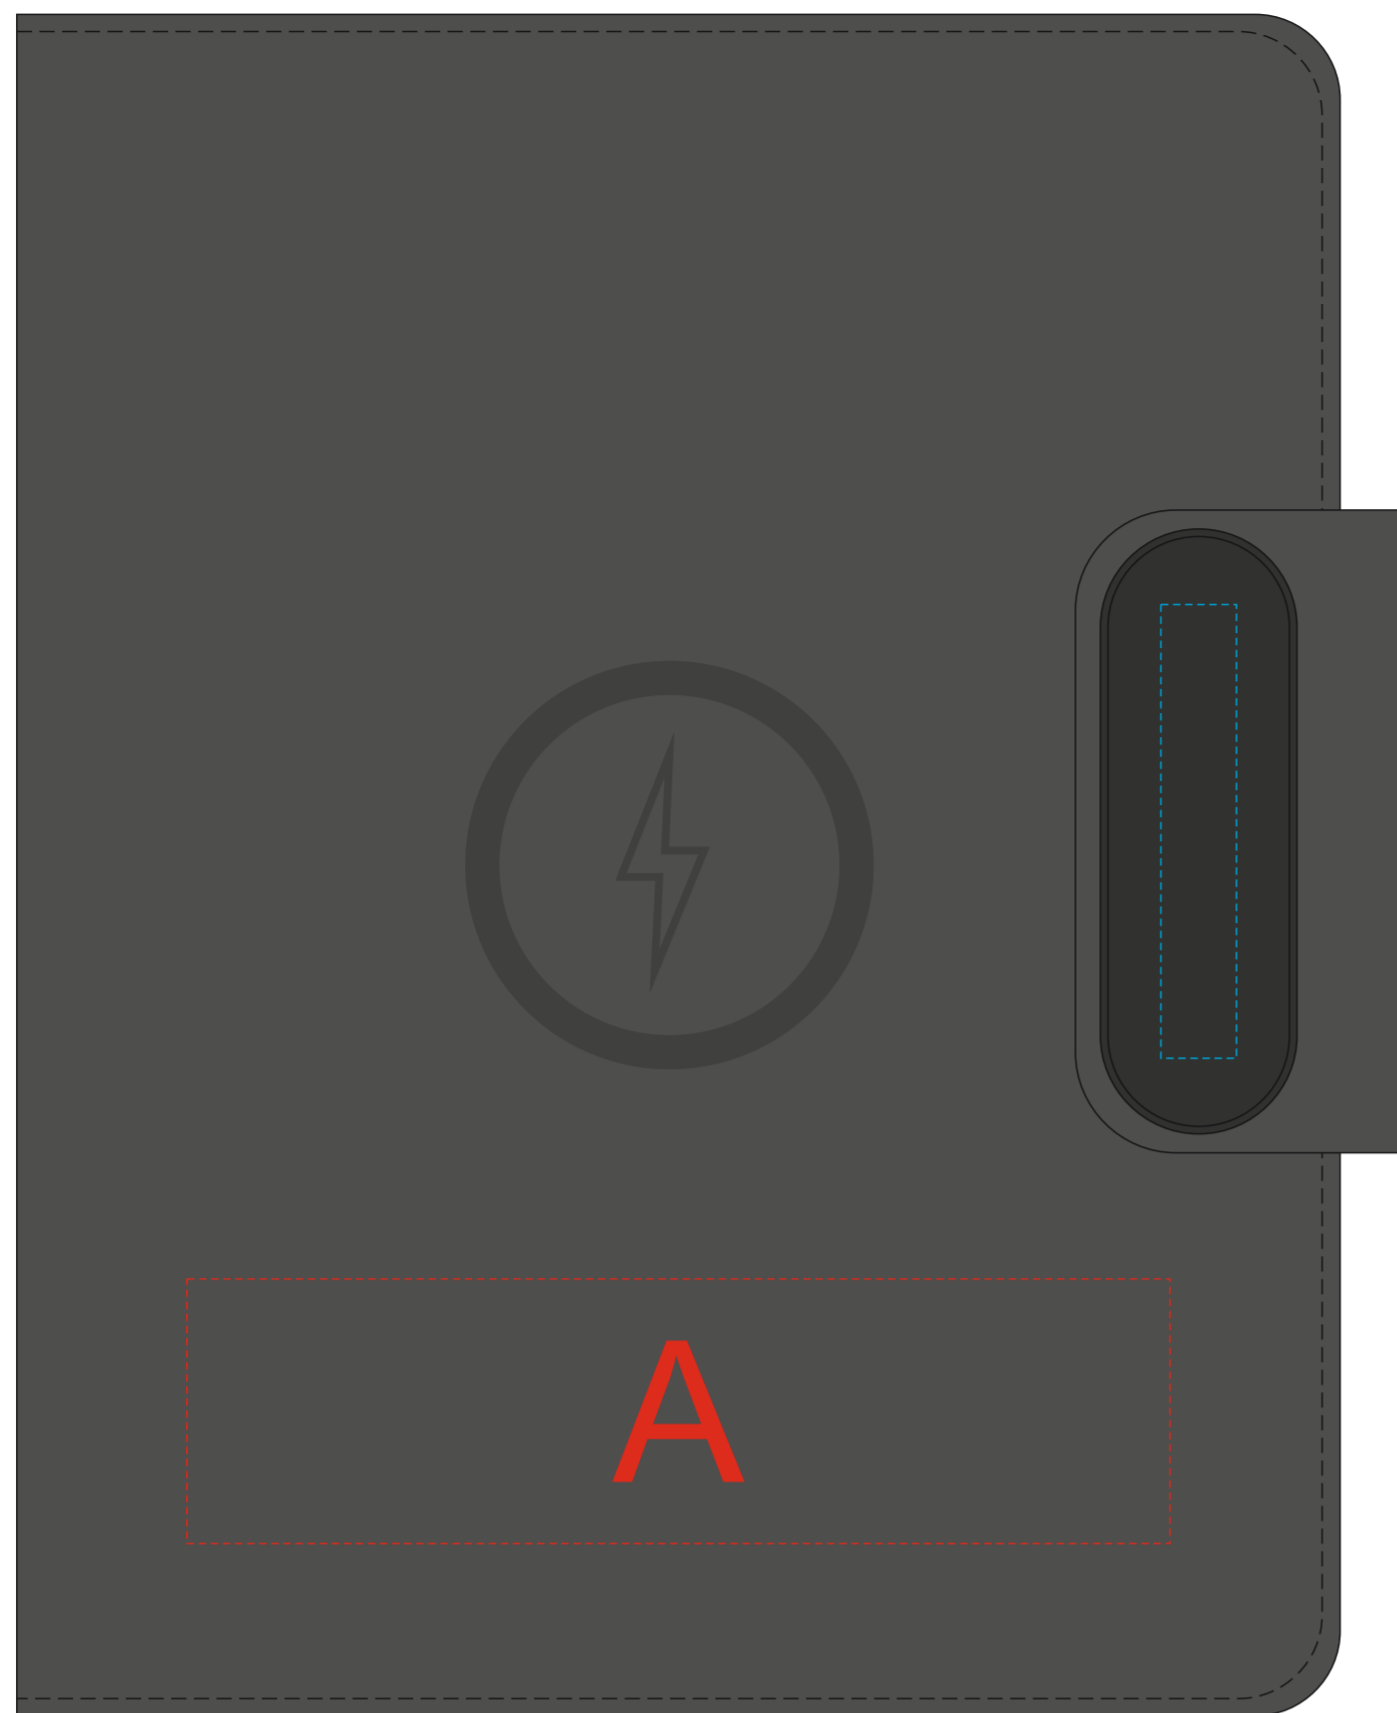

вид спереди

внутренний блокнот, вид спереди

вставка

зона с подсветкой

крышка коробки

Внимание! Допускается незначительный ореол клея вокруг изображения при печати методом термотрансфера.

Внимание! При печати на коробке методом тампо- и трафаретной печати возможна миграция - рекомендуем печать серебряной и золотистой краской.