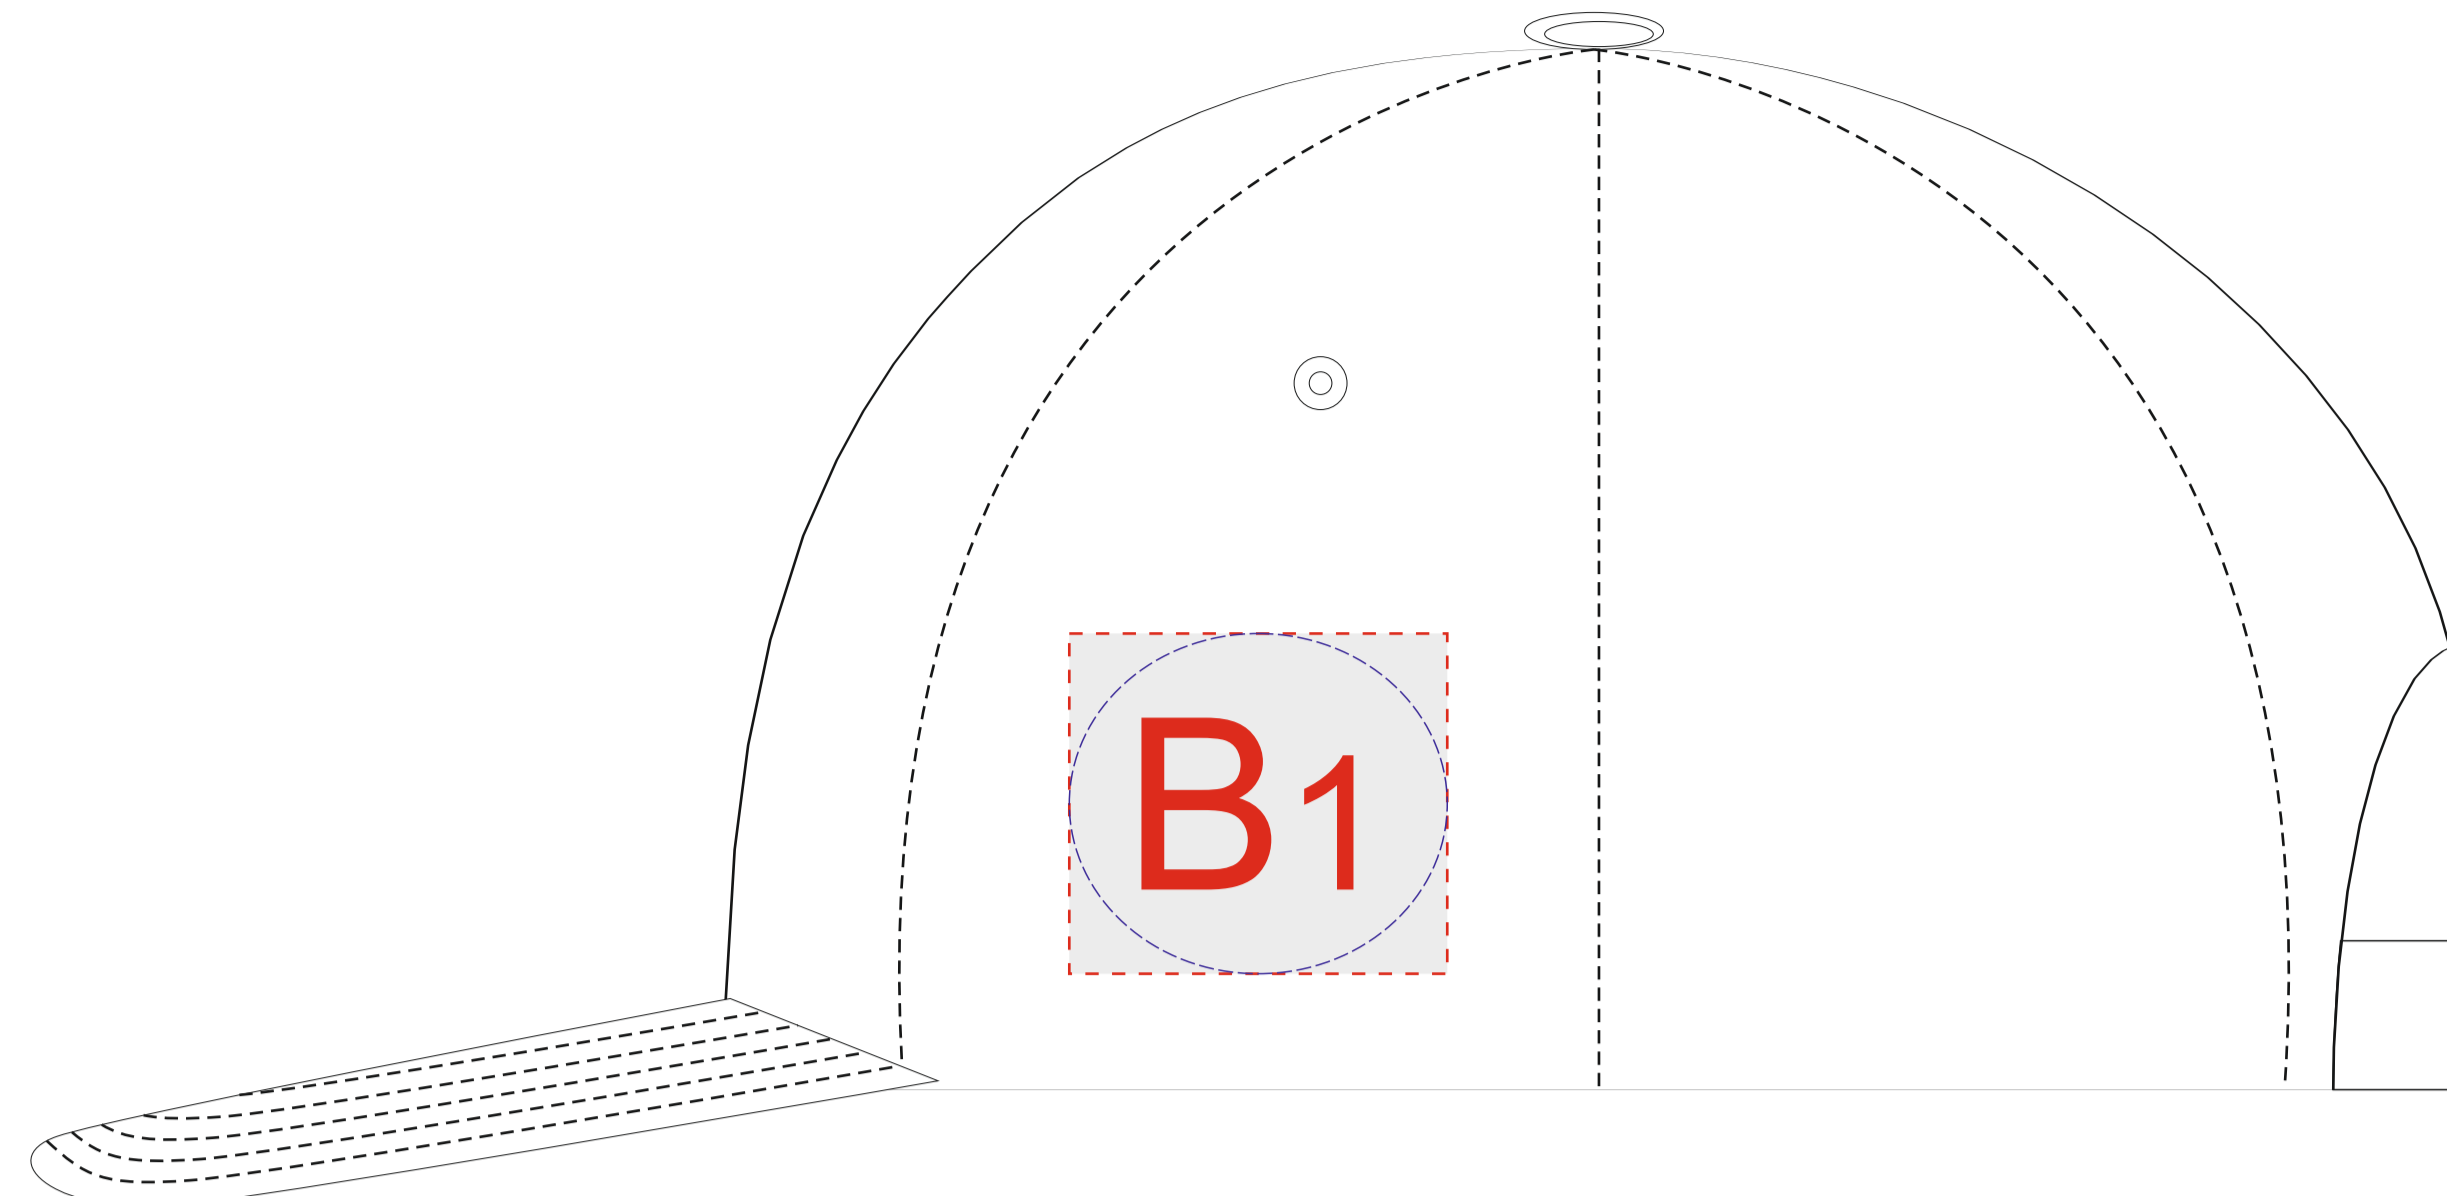

Арт. 99547

вид спереди

левый бок

правый бок

A	Вид нанесения	Макс площадь (Ш*В)
	Термотрансфер	100x45мм
	DTF (текстиль)	100x45мм
	Вышивка	100x45мм

B	Вид нанесения	Макс площадь (Ш*В)
	Термотрансфер	50x45мм
	DTF (текстиль)	50x45мм
	Вышивка	50x45мм

КАСТОМИЗАЦИЯ

A	Вид нанесения	Макс площадь (Ш*В)
	Флекстран	100x45мм
	ПАТЧ 3D	50x45мм

B	Вид нанесения	Макс площадь (Ш*В)
	Флекстран	50x45мм
	ПАТЧ 3D	50x45мм