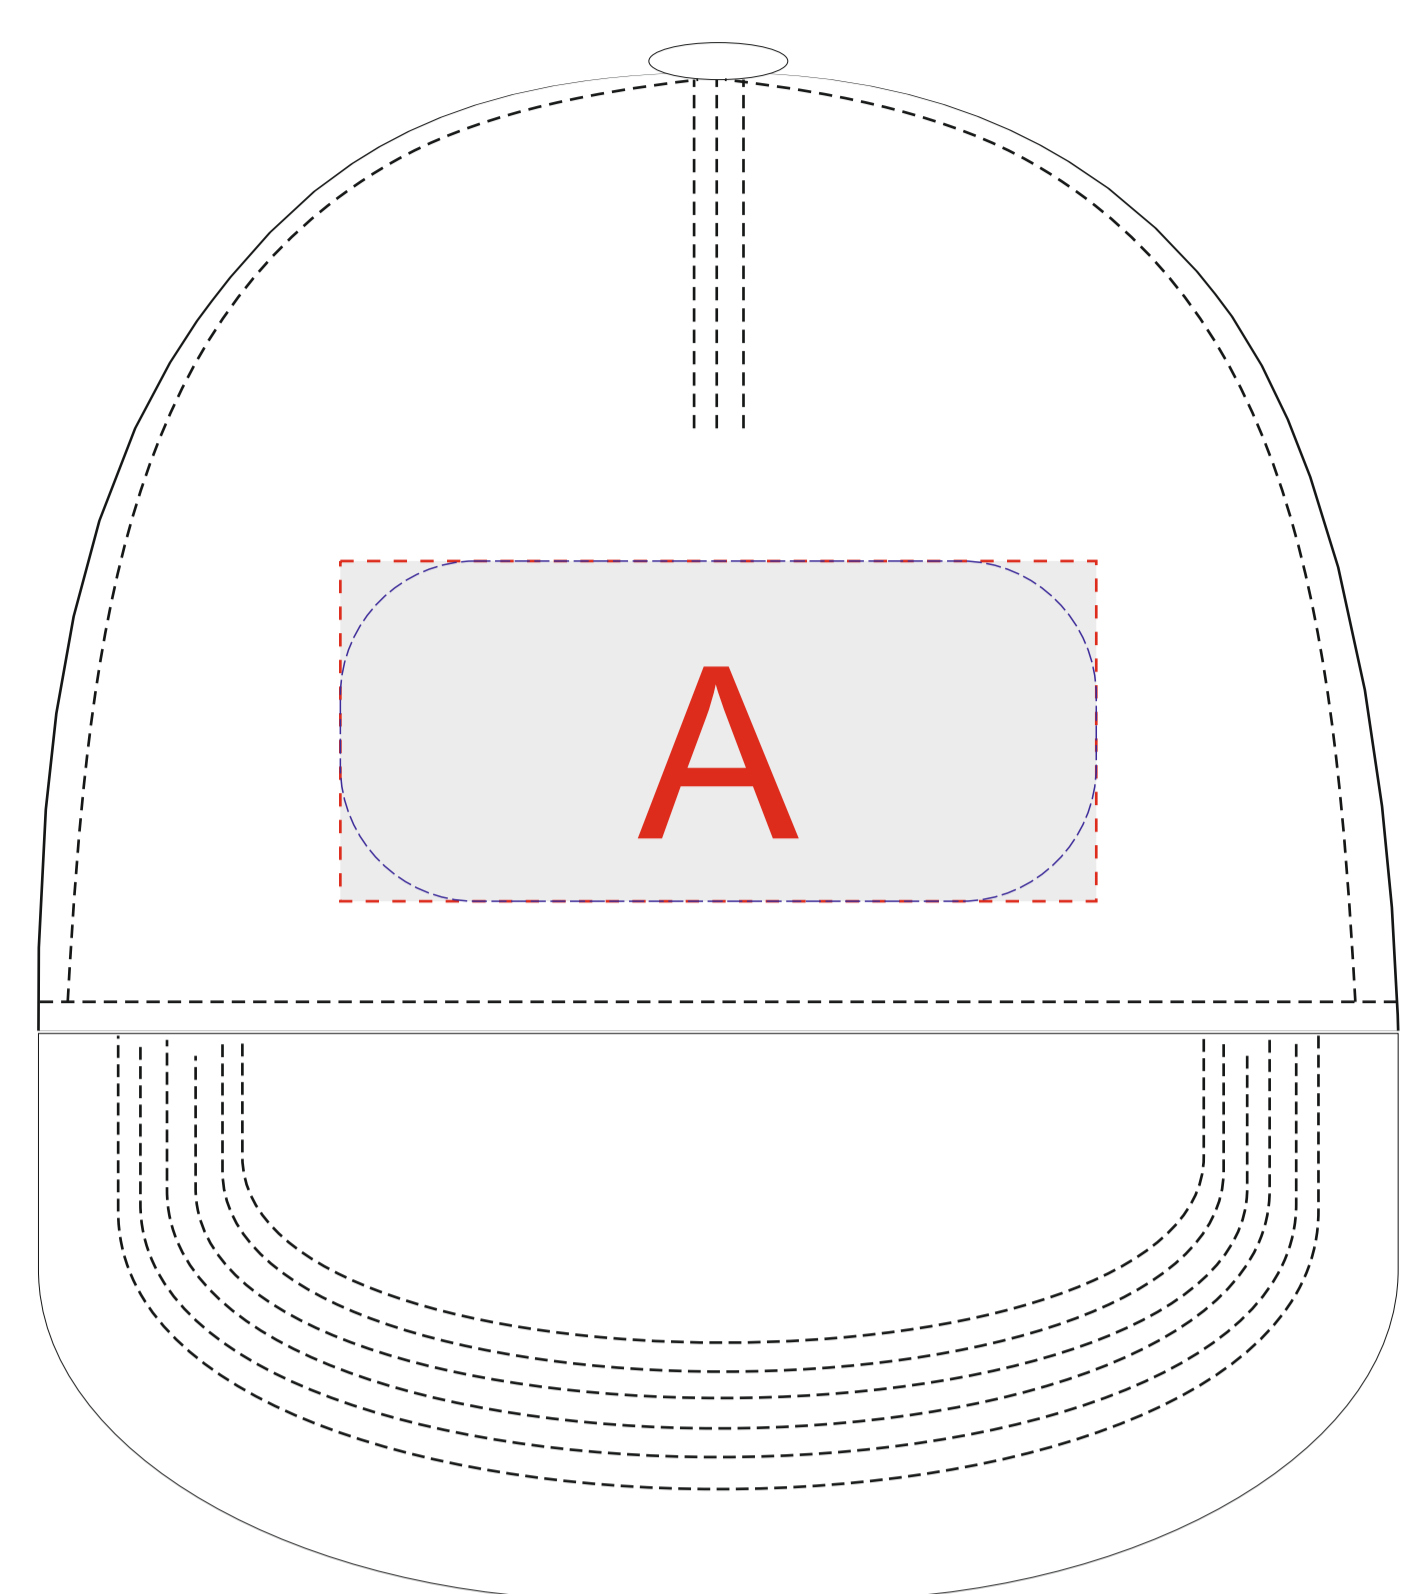

Арт. 99547

вид спереди

левый бок

правый бок

A	Вид нанесения	Макс площадь (Ш*В)
	Термотрансфер	100x45мм
	DTF (текстиль)	100x45мм
	Вышивка	100x45мм

B	Вид нанесения	Макс площадь (Ш*В)
	Термотрансфер	50x45мм
	DTF (текстиль)	50x45мм
	Вышивка	50x45мм

КАСТОМИЗАЦИЯ

A	Вид нанесения	Макс площадь (Ш*В)
	Флекстран	100x45мм
	ПАТЧ 3D	50x45мм

B	Вид нанесения	Макс площадь (Ш*В)
	Флекстран	50x45мм
	ПАТЧ 3D	50x45мм