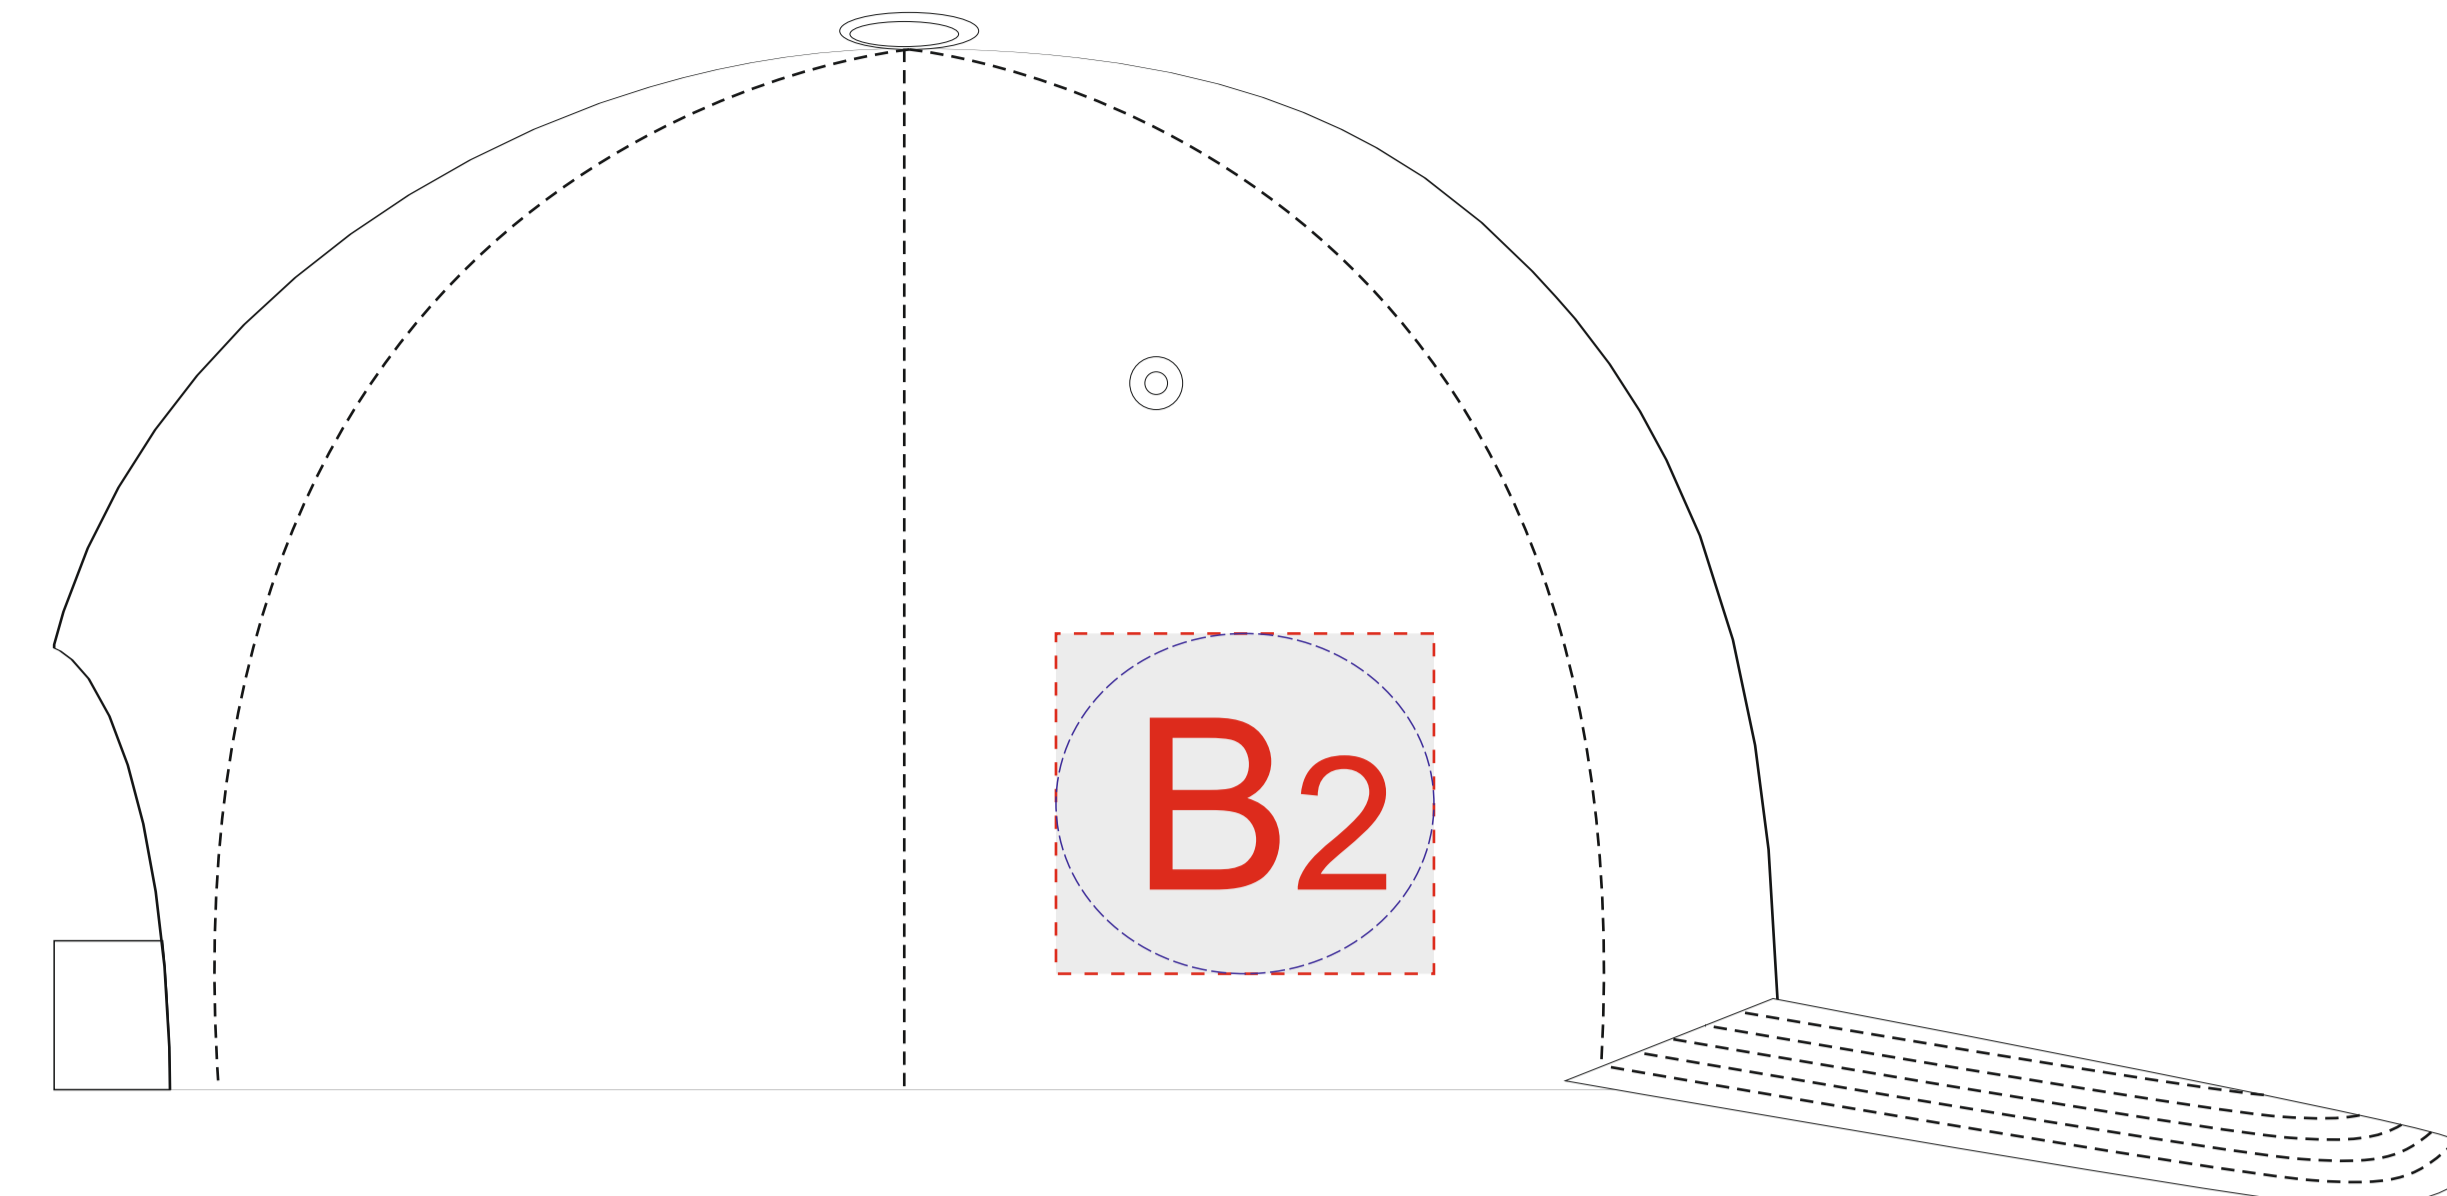

Арт. 99547

вид спереди

левый бок

правый бок

A	Вид нанесения	Макс площадь (Ш*В)
	Термотрансфер	100x45мм
	DTF (текстиль)	100x45мм
	Вышивка	100x45мм

B	Вид нанесения	Макс площадь (Ш*В)
	Термотрансфер	50x45мм
	DTF (текстиль)	50x45мм
	Вышивка	50x45мм

КАСТОМИЗАЦИЯ

A	Вид нанесения	Макс площадь (Ш*В)
	Флекстран	100x45мм
	ПАТЧ 3D	50x45мм

B	Вид нанесения	Макс площадь (Ш*В)
	Флекстран	50x45мм
	ПАТЧ 3D	50x45мм