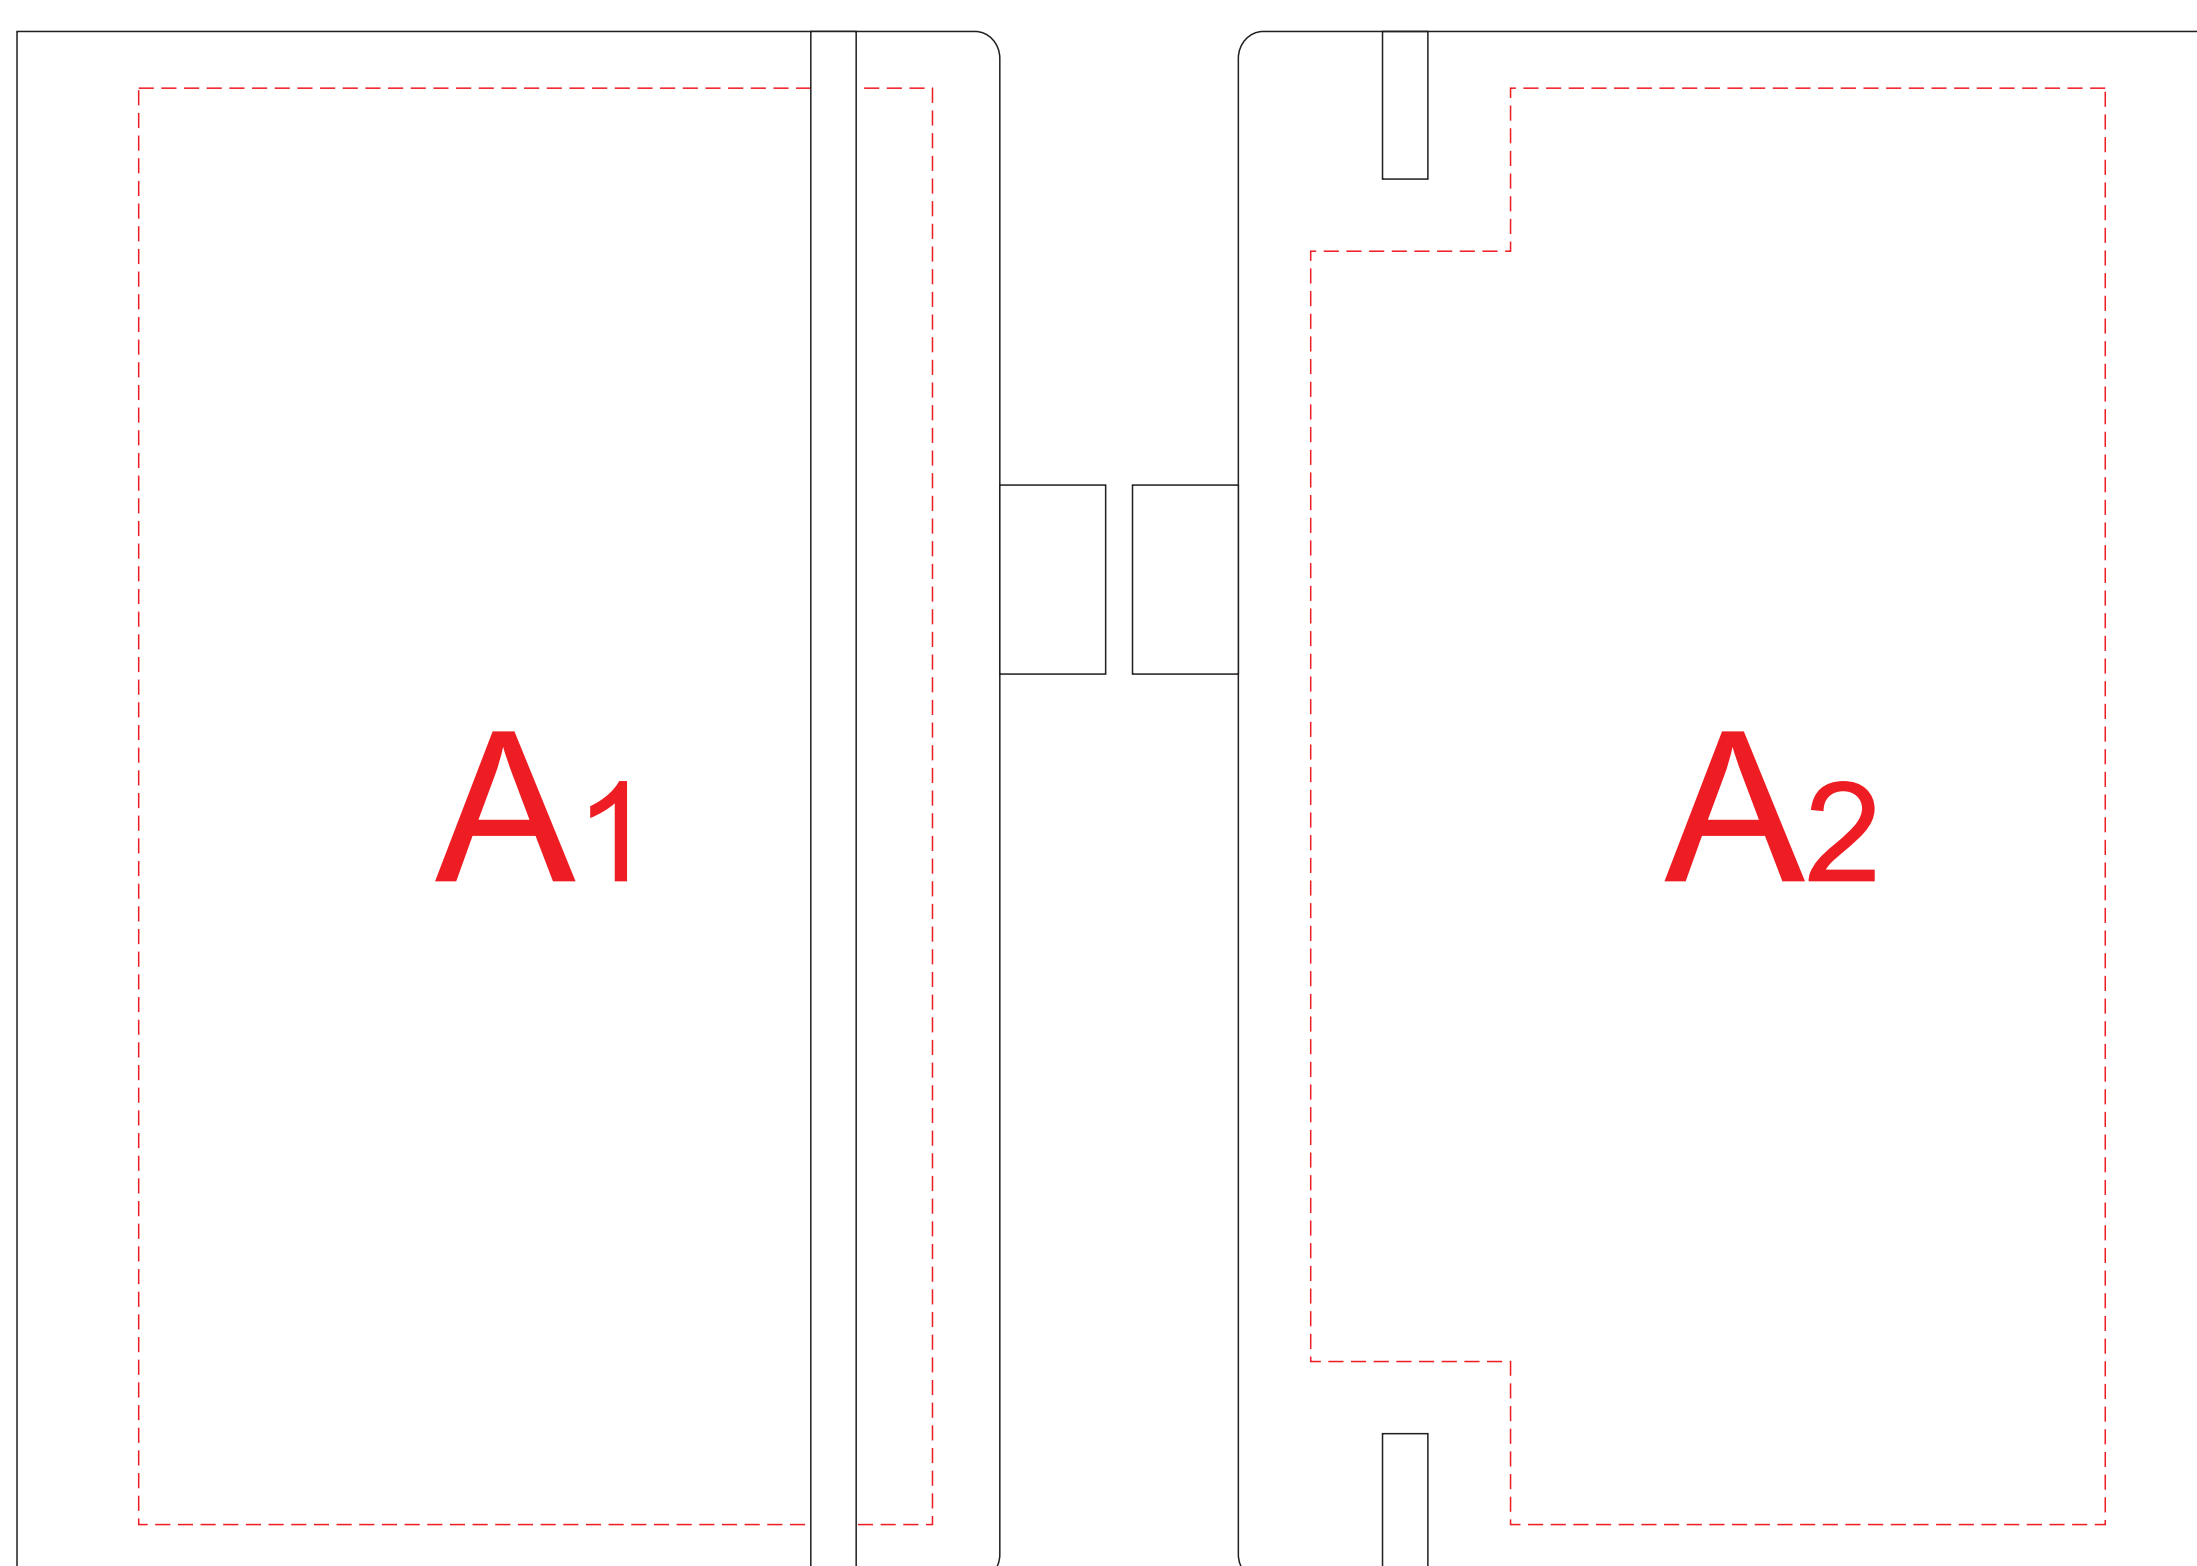

лицо

оборот

шубер, лицо

шубер, оборот

Внимание! Из-за крупной структуры поверхности не рекомендуем использовать при тиснении тонкие линии

A	Вид нанесения	Макс площадь (Ш*В)
	Тиснение	95x95мм

B	Вид нанесения	Макс площадь (Ш*В)	C	Вид нанесения	Макс площадь (Ш*В)
	Тампопечать	40x40мм		Тампопечать	40x40мм
	Трафаретная печать 1+0	90x150мм		Трафаретная печать 1+0	90x150мм
	Наклейка на белой основе	120x150мм		Наклейка на белой основе	120x170мм