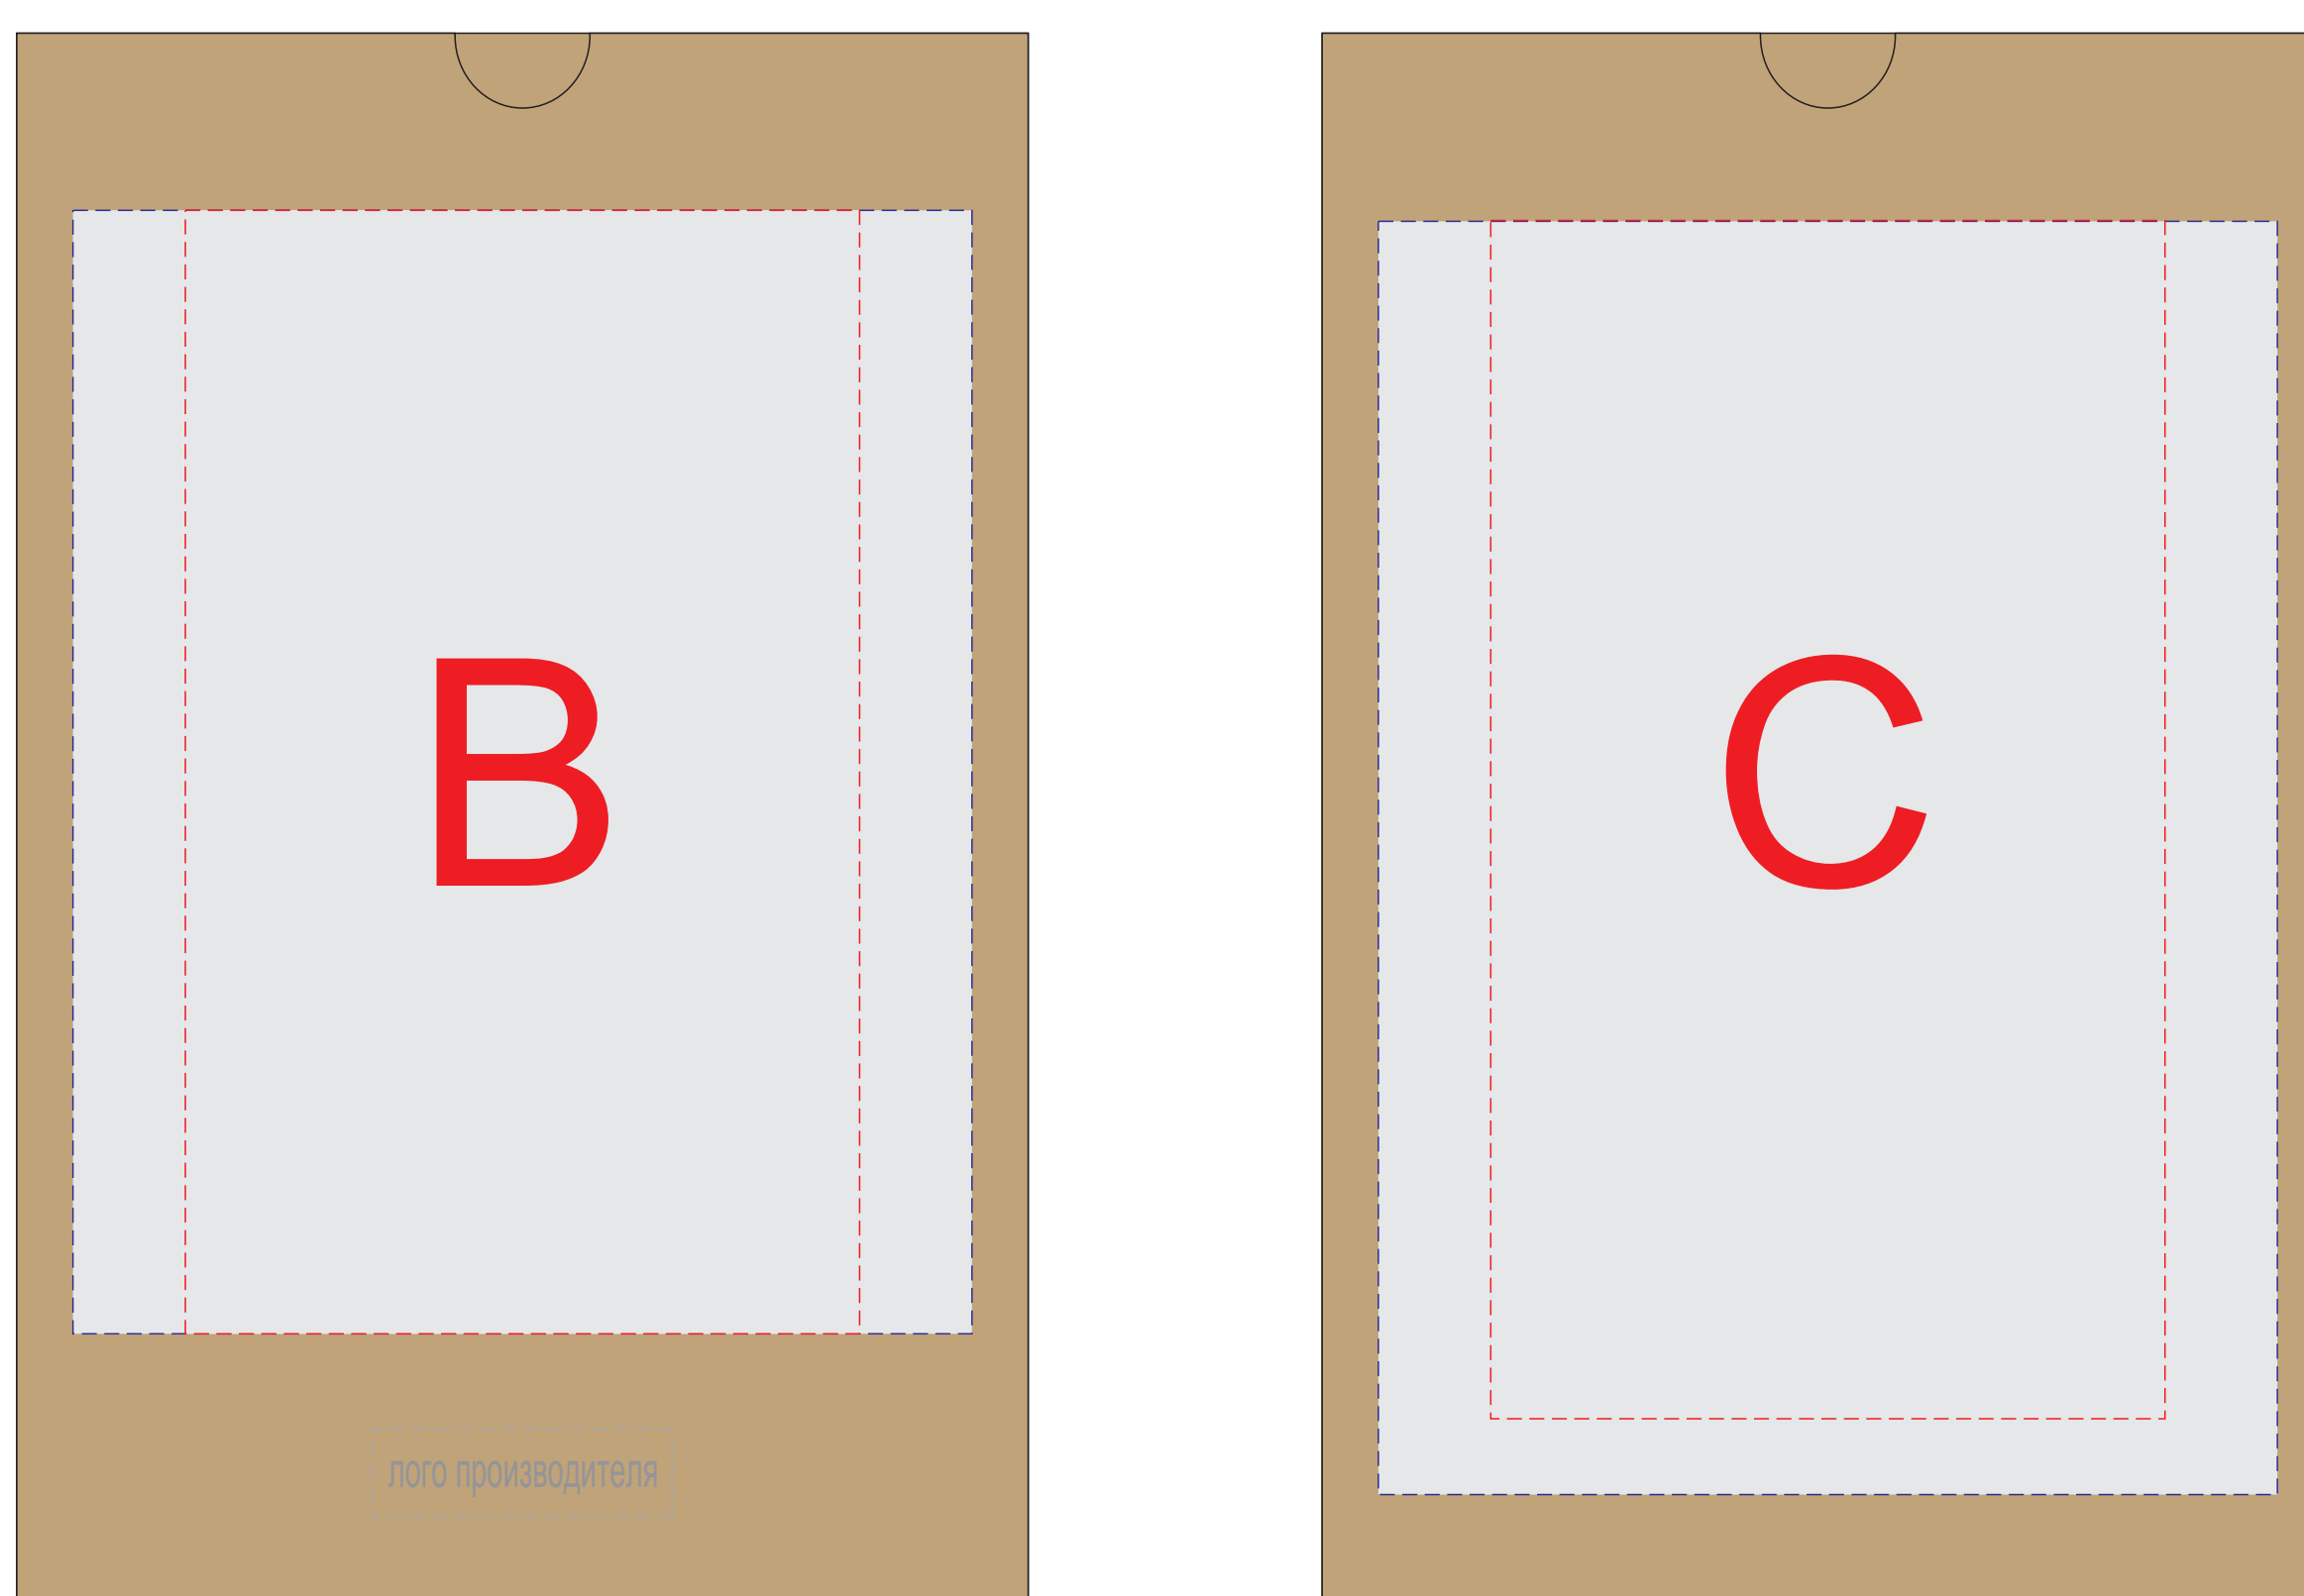

лицо

оборот

шубер, лицо

шубер, оборот

Внимание! Из-за крупной структуры поверхности не рекомендуем использовать при тиснении тонкие линии

A	Вид нанесения	Макс площадь (Ш*В)
	Тиснение	95x95мм

B	Вид нанесения	Макс площадь (Ш*В)	C	Вид нанесения	Макс площадь (Ш*В)
	Тампопечать	40x40мм		Тампопечать	40x40мм
	Трафаретная печать 1+0	90x150мм		Трафаретная печать 1+0	90x150мм
	Наклейка на белой основе	120x150мм		Наклейка на белой основе	120x170мм