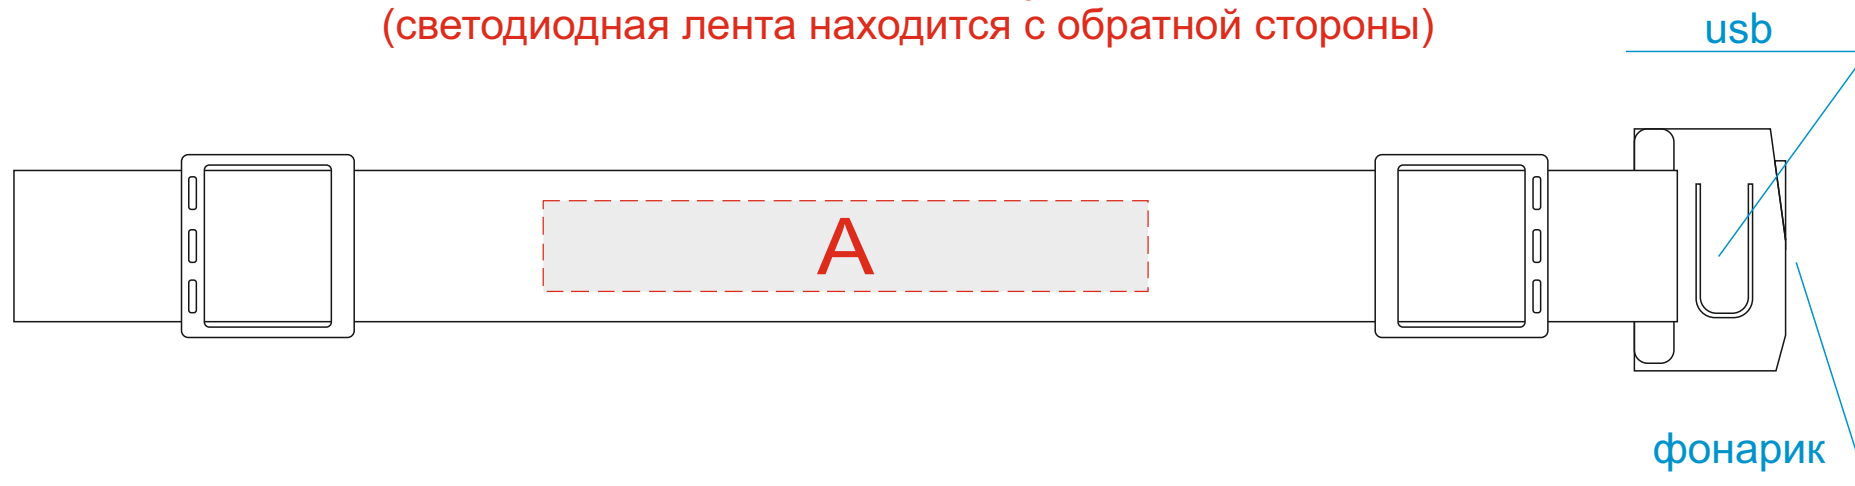

вид сбоку

(светодиодная лента находится с обратной стороны)

A	Вид нанесения	Макс площадь (Ш*В)
	3D Трансфер	80x12мм