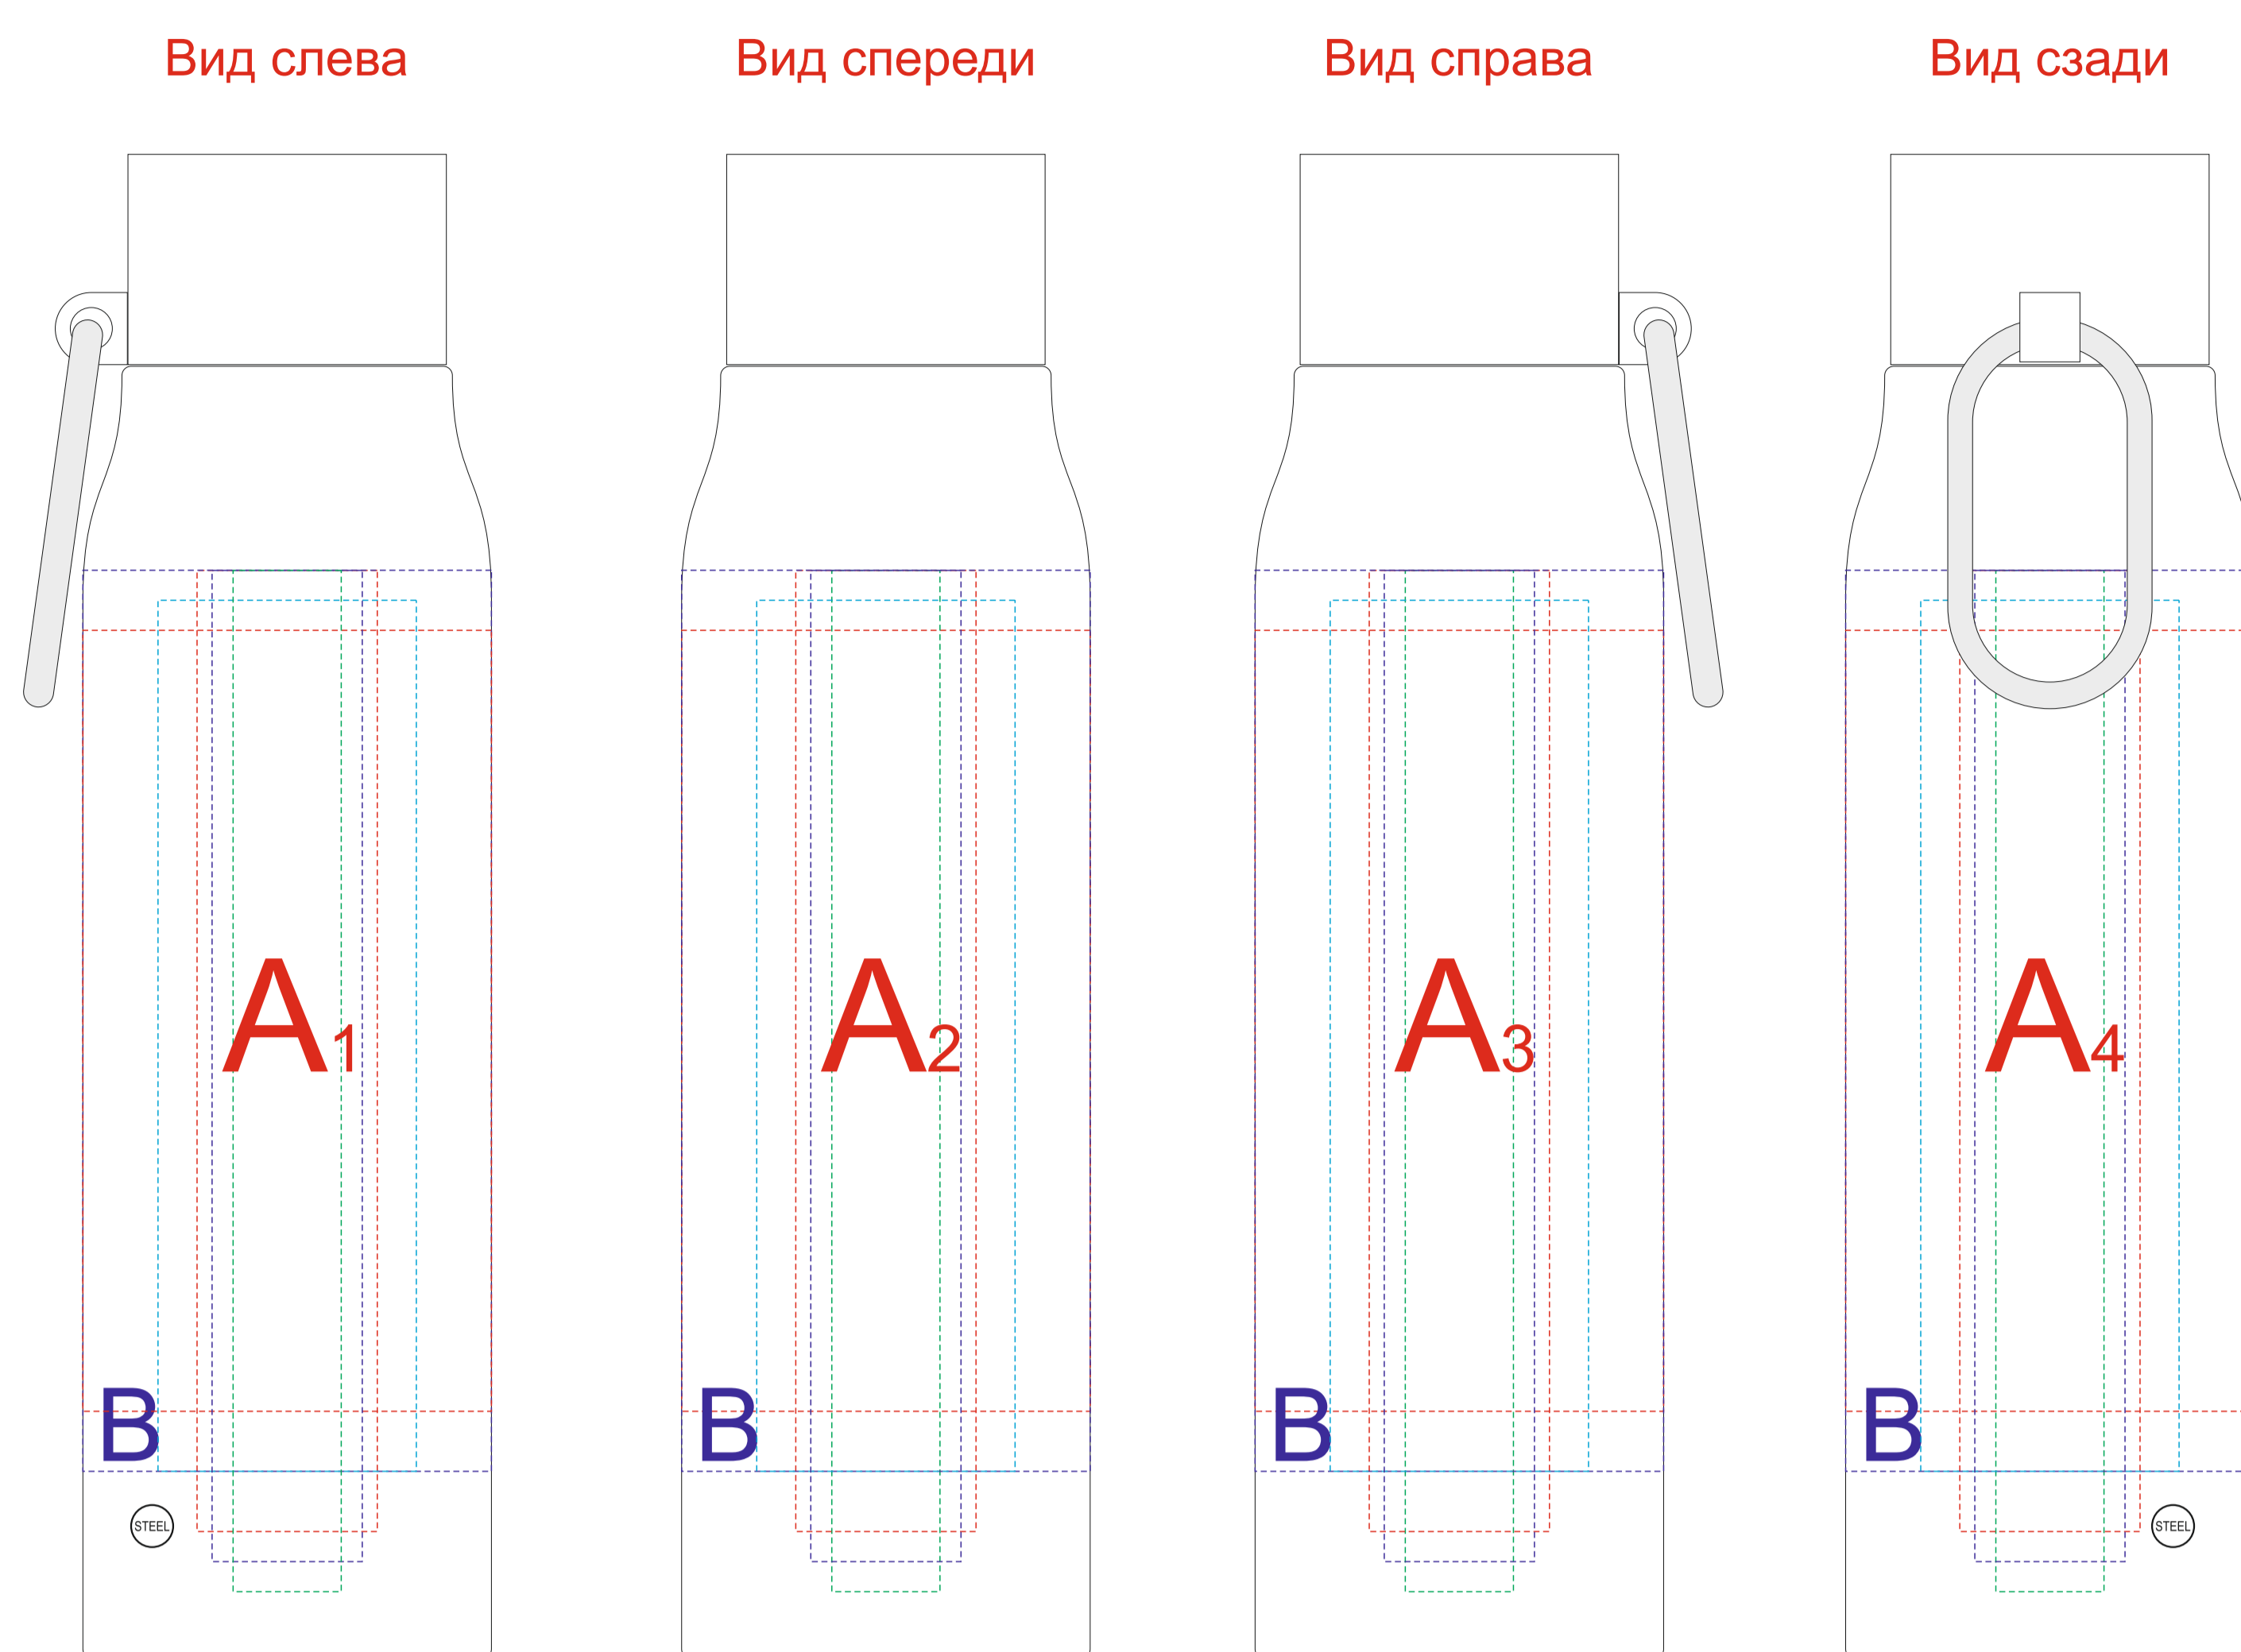

Арт. BI1834S

**Внимание! Позиционирование круговых печати и гравировки относительно крышки невозможно!
Круговая гравировка и трафаретная печать не стыкуются!**

A	Вид нанесения	Макс площадь (Ш*В)
	Тампопечать	35x45мм
	Гравировка	25x150мм
	Гравировка XL	43x145мм
	Уф печать	20x140мм
B	Вид нанесения	Макс площадь (Ш*В)
	Круговая трафаретная печать 1+0	190x130мм
	Круговая гравировка	211x150мм
	Круговая УФ печать	213,52x150мм